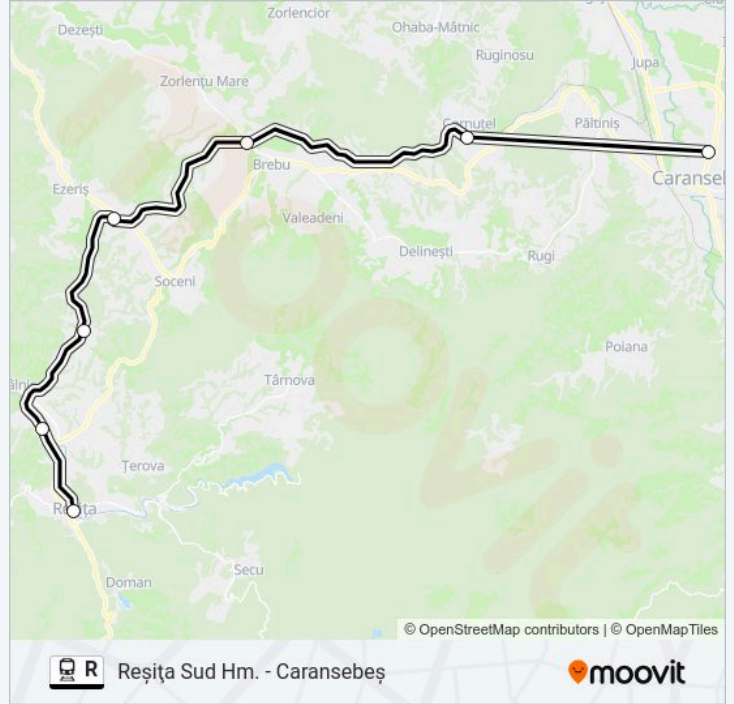

Orare și hărți cu rutele într-un PDF offline pe moovitapp.com pentru R tren. Folosește Moovit App pentru a vedea orarul live al autobuzelor, metroului ori tramvaiului și direcții pas cu pas pentru toate mijloacele de transport din Resita.

© 2024 Moovit - Toate drepturile rezervate