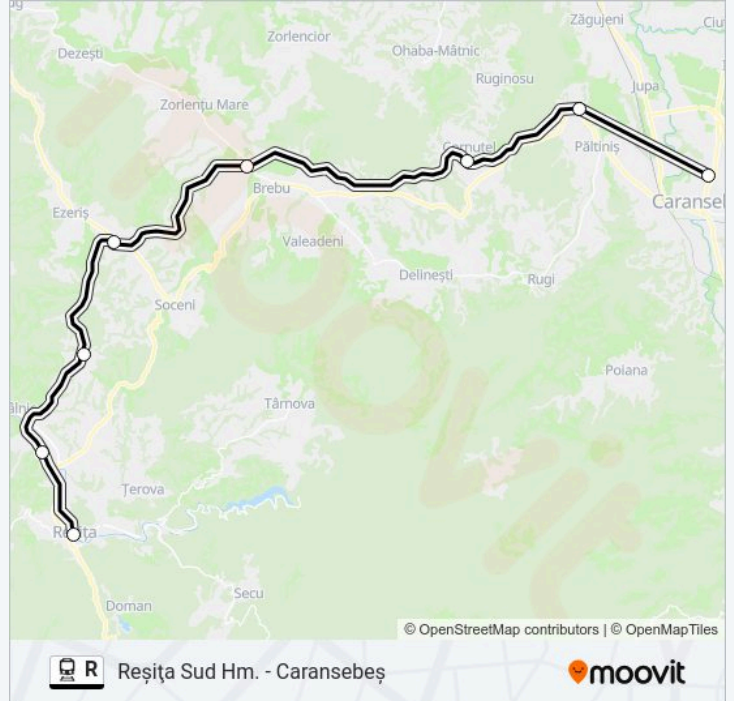

Folosește Aplicația Moovit pentru a găsi cea mai apropiată R tren stație din împrejurimi și a afla când R tren sosește.

Direcții: R 9172 - Caransebeș

7 stații

[VEZI ORAR](#)

Reșița Sud Hm.

Reșița Nord

Bănila Călnic H.

R 9166 - Caransebeș Orar rută:

luni	15:13
marți	15:13
miercuri	15:13
joi	15:13
vineri	15:13
sâmbătă	Neoperațional
duminică	Neoperațional

Info R tren

Direcții: R 9166 - Caransebeș

Opriri: 8

Durata călătoriei: 66 min

Sumar linie:

Direcții: R 9164 - Caransebeș

8 stații

[VEZI ORAR](#)

Reșița Sud Hm.

Reșița Nord

Bănila Călnic H.

Ezeriș H.

Direcții: R 9164 - Caransebeș

Opriri: 8

Durata călătoriei: 77 min

Sumar linie:

Direcții: R 9162 - Caransebeș

8 stații

[VEZI ORAR](#)

Reșița Sud Hm.