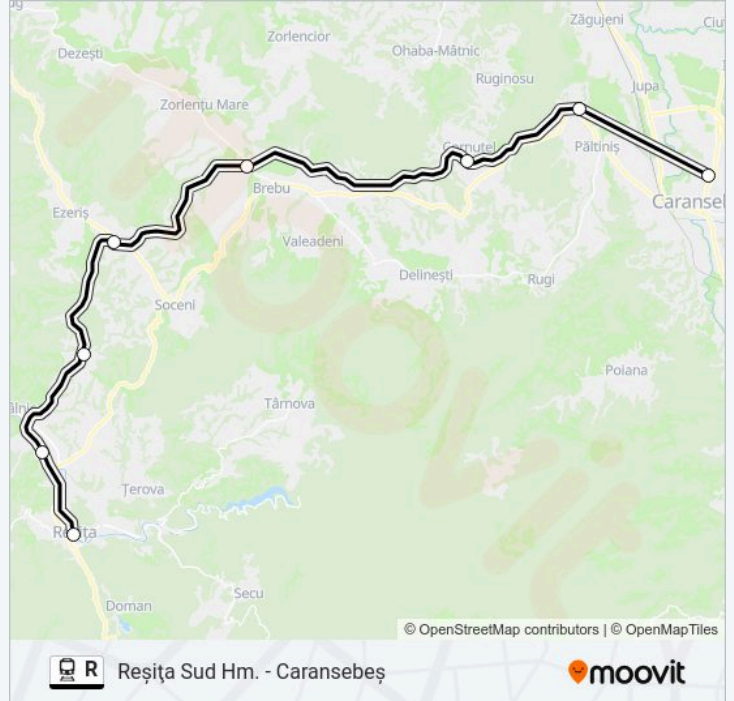

R 9166 - Caransebeș Orar rută:

luni	15:13
marți	15:13
miercuri	15:13
joi	15:13
vineri	15:13
sâmbătă	Neoperațional
duminică	Neoperațional

Info R tren

Direcții: R 9166 - Caransebeș

Opriri: 8

Durata călătoriei: 66 min

Sumar linie:

Direcții: R 9164 - Caransebeș

8 stații

[VEZI ORAR](#)

Reșița Sud Hm.

Reșița Nord

Bănila Călnic H.

Ezeriș H.

Brebu

Cornuțel Banat Hm.

Valea Păltinișului H.

Caransebeș

Orar R tren

R 9164 - Caransebeș Orar rută:

luni	13:20
marți	13:20
miercuri	13:20
joi	13:20
vineri	13:20
sâmbătă	13:20
duminică	13:20

Info R tren

Direcții: R 9164 - Caransebeș

Opriri: 8

Durata călătoriei: 77 min

Sumar linie:

Direcții: R 9162 - Caransebeș

8 stații

[VEZI ORAR](#)

Reșița Sud Hm.