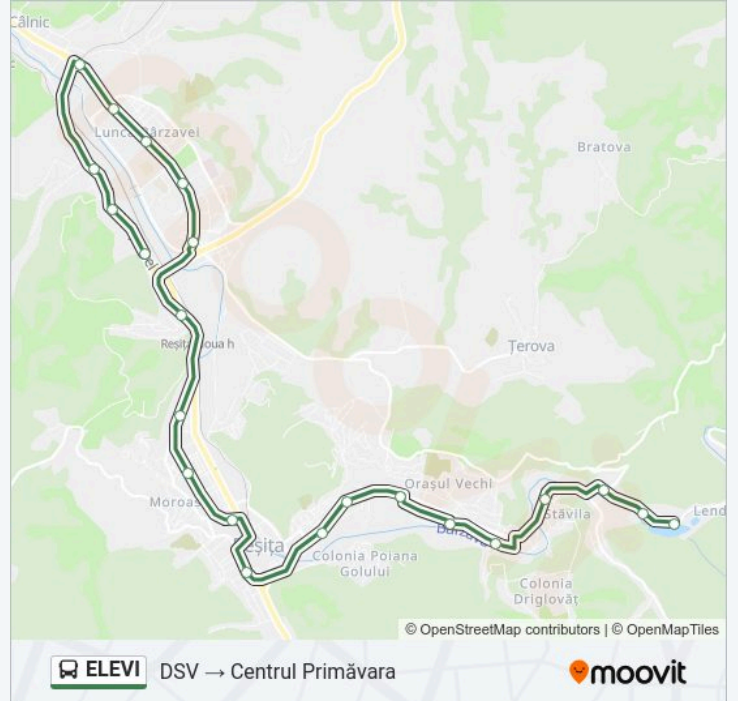

Centrul Primăvara

Orare și hărți cu rutele într-un PDF offline pe moovitapp.com pentru ELEVI autobuz. Folosește Moovit App pentru a vedea orarul live al autobuzelor, metroului ori tramvaiului și direcții pas cu pas pentru toate mijloacele de transport din Reșița.

© 2024 Moovit - Toate drepturile rezervate