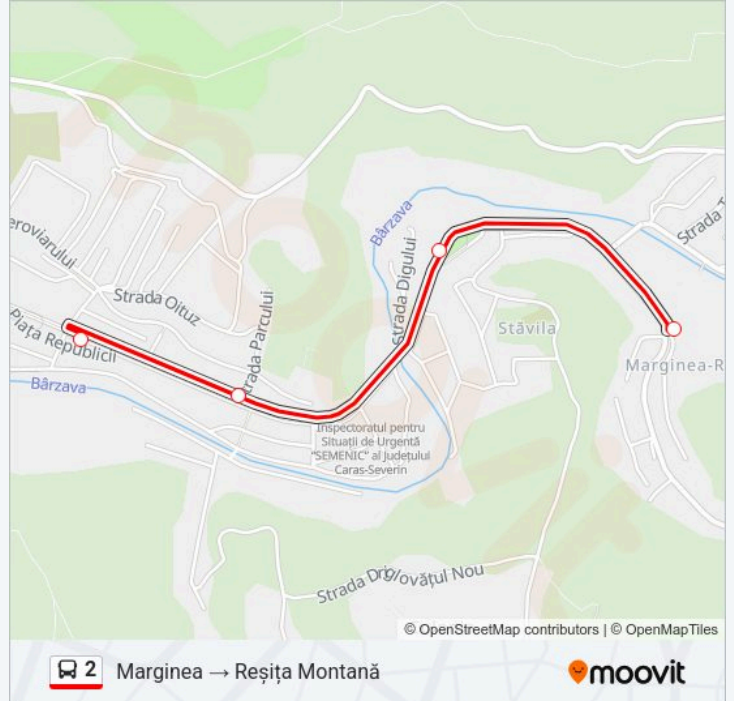

 Linia 2

Marginea → Reșița Montană

Descarcă Aplicația

Linia 2 autobuz (Marginea → Reșița Montană) are 2 rute. Pentru zilele din săptămână, orele de funcționare sunt:  
(1) Marginea → Reșița Montană: 05:15-23:15 (2) Reșița Montană → Marginea: 05:10-23:10  
Folosește Aplicația Moovit pentru a găsi cea mai apropiată 2 autobuz stație din împrejurimi și a afla când 2 autobuz sosește.

**Direcții: Marginea → Reșița Montană**

4 stații

[VEZI ORAR](#)

Marginea

Moara Juracek

Scoala De Beton

Reșița Montană Terminal B

**Orar 2 autobuz**

Marginea → Reșița Montană Orar rută:

luni	05:15-23:15
marți	05:15-23:15
miercuri	05:15-23:15
joi	05:15-23:15
vineri	05:15-23:15
sâmbătă	05:20-00:05
duminică	05:20-00:05

**Info 2 autobuz**

**Direcții:** Marginea → Reșița Montană

## Direcții: Reșița Montană → Marginea

4 stații

[VEZI ORAR](#)

Reșița Montană

Scoala De Beton

Parc Bernard Andrei

Marginea