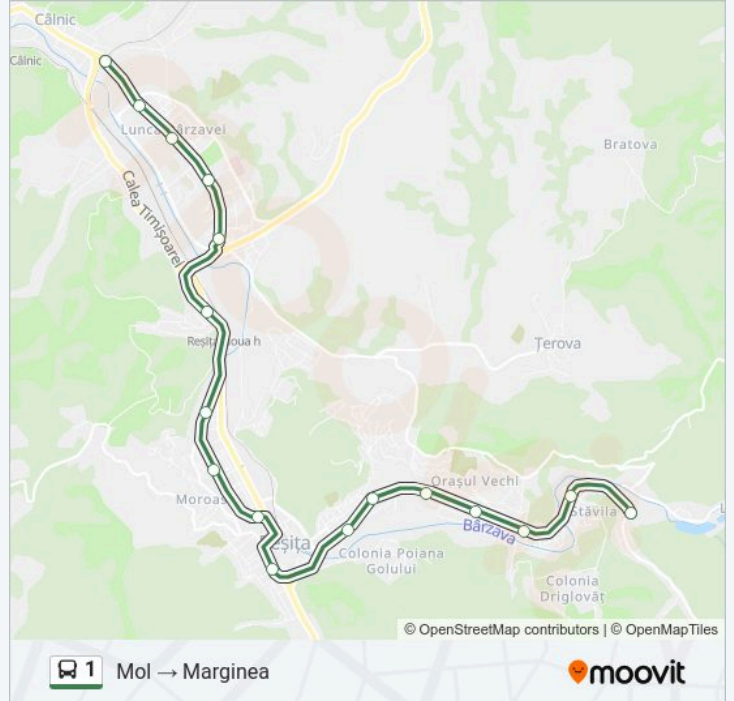

### Direcții: Mol → Marginea

17 stații

[VEZI ORAR](#)

Mol  
Ion Chichere  
Ineu  
Victoria  
Intim  
Muzeul De Locomotive  
Inspectoratul De Poliție  
Piața Mică  
Bloc 800  
Nera / Radio Reșița  
Universalul Vechi  
Forțele De Muncă  
Pasaj C.F.R.  
Terminal Piața Republicii A  
Grădina Zoologică  
Moara Juracek  
Marginea

### Orar 1 autobuz

Mol → Marginea Orar rută:

luni	05:25 - 21:25
marți	05:25 - 21:25
miercuri	05:25 - 21:25
joi	05:25 - 21:25
vineri	05:25 - 21:25
sâmbătă	04:55 - 21:25
duminică	04:55 - 21:25

### Info 1 autobuz

**Direcții:** Mol → Marginea

**Opriri:** 17

**Durata călătoriei:** 32 min

**Sumar linie:**

## Direcții: Marginea → Mol

18 stații

[VEZI ORAR](#)

Marginea  
Moara Juracek  
Grădina Zoologică  
Piața Republicii  
Pasaj C.F.R.  
Universalul Vechi  
Nera / Radio Reșița  
Universitate  
Nicolae Titulescu  
Gratz  
Promenadă  
Muzeul De Locomotive  
Intim  
Victoria  
Ineu  
Ion Chichere  
Câlnicel  
Mol