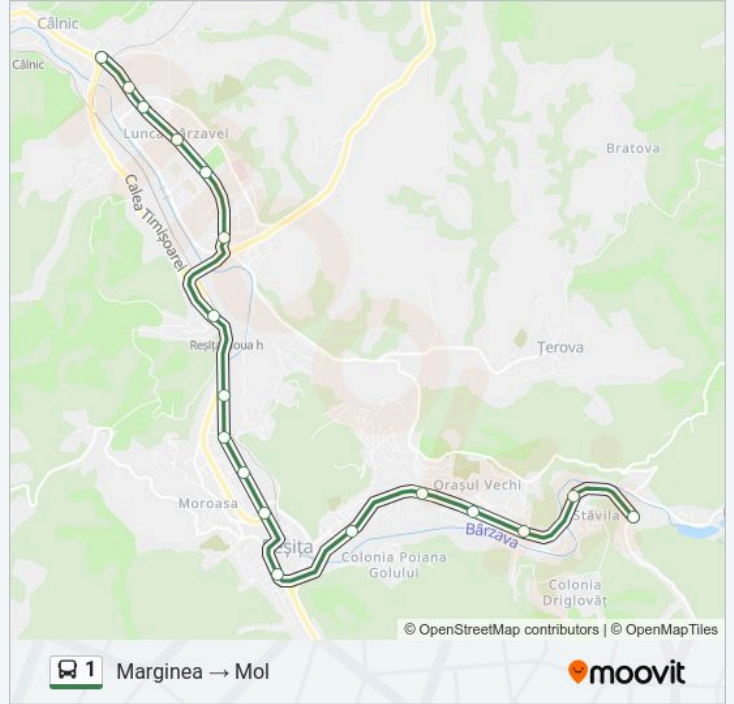

### Direcții: Mol → Marginea

17 stații

[VEZI ORAR](#)

Mol  
Ion Chichere  
Ineu  
Victoria  
Intim  
Muzeul De Locomotive  
Inspectoratul De Poliție  
Piața Mică  
Bloc 800  
Nera / Radio Reșița  
Universalul Vechi  
Forțele De Muncă  
Pasaj C.F.R.  
Terminal Piața Republicii A  
Grădina Zoologică  
Moara Juracek  
Marginea

## Direcții: Marginea → Mol

18 stații

[VEZI ORAR](#)

Marginea  
Moara Juracek  
Grădina Zoologică  
Piața Republicii  
Pasaj C.F.R.  
Universalul Vechi  
Nera / Radio Reșița  
Universitate  
Nicolae Titulescu  
Gratz  
Promenadă  
Muzeul De Locomotive  
Intim  
Victoria  
Ineu  
Ion Chichere  
Câlnicel  
Mol

### Orar 1 autobuz

Marginea → Mol Orar rută:

luni	06:20 - 23:50
marți	06:20 - 23:50
miercuri	06:20 - 23:50
joi	06:20 - 23:50
vineri	06:20 - 23:50
sâmbătă	08:45 - 23:50
duminică	08:45 - 23:50

### Info 1 autobuz

**Direcții:** Marginea → Mol

**Opriri:** 18

**Durata călătoriei:** 39 min

**Sumar linie:**

Orare și hărți cu rutele într-un PDF offline pe [moovitapp.com](https://moovitapp.com) pentru 1 autobuz. Folosește Moovit App pentru a vedea orarul live al autobuzelor, metroului ori tramvaiului și direcții pas cu pas pentru toate mijloacele de transport din Resița.