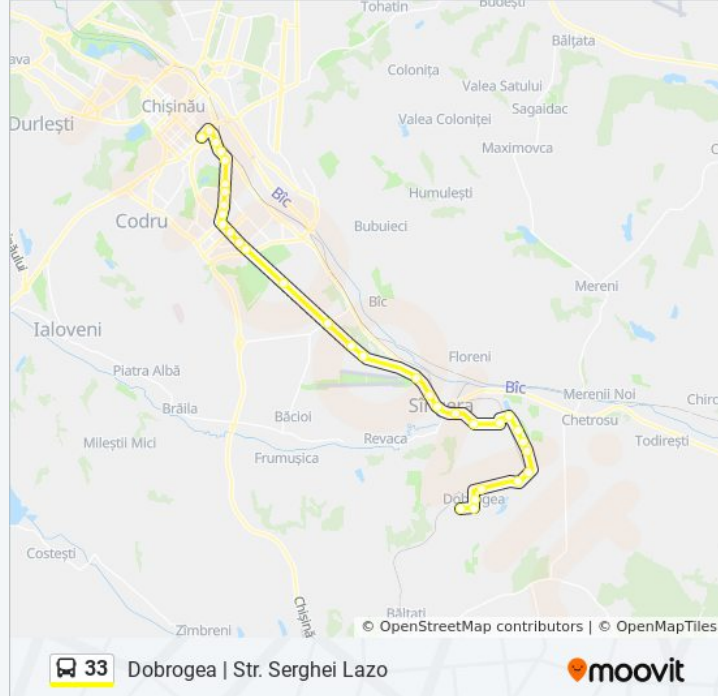

Str. Nicolae Zelinski

Str. Constantin Brâncuși

Bd. Traian

Str. Cuza Vodă

Str. Burebista

Str. Valea Crucii

Institutul De Protecție A Plantelor

Str. Băcioii Noi

Info 33 autobuz

Direcții: Dobrogea | Str. Serghei Lazo

Opriri: 33

Durata călătoriei: 55 min

Sumar linie:

Sângera | Str. Viilor

Sângera | Centru

Sângera | Str. Alexandru Cel Bun

Dobrogea | Satul Rezidențial

Dobrogea | Centru

Dobrogea | Facultativă

Dobrogea | Str. Serghei Lazo

Orare și hărți cu rutele într-un PDF offline pe moovitapp.com pentru 33 autobuz. Folosește [Moovit App](#) pentru a vedea orarul live al autobuzelor, metroului ori tramvaiului și direcții pas cu pas pentru toate mijloacele de transport din Chișinău.