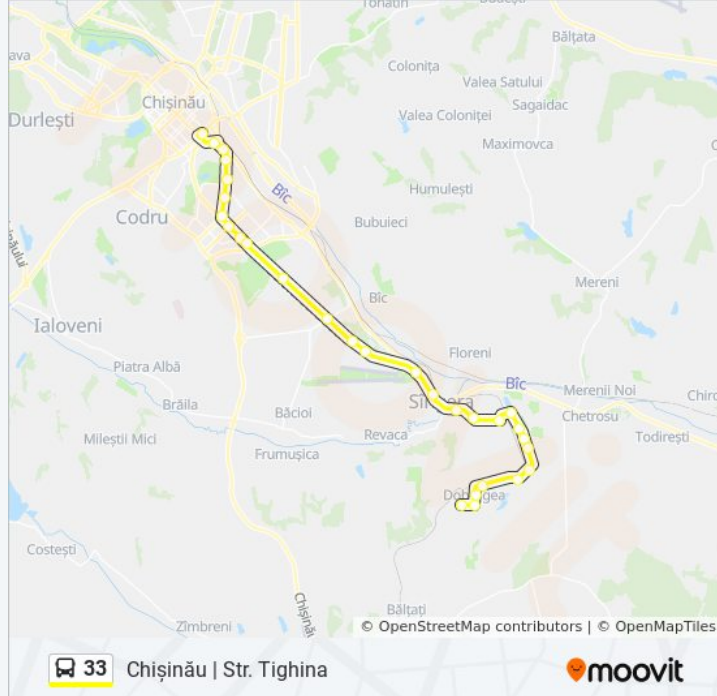

Info 33 autobuz

Direcții: Chișinău | Str. Tighina

Opriri: 29

Durata călătoriei: 59 min

Sumar linie:

Str. Burebista

Bd. Cuza Vodă

Bd. Decebal

Str. Nicolae Zelinski

Str. Nicolae Titulescu

Centrul Hidrotehnica

Gara Chişinău

Hotel Cosmos (Bd. Constantin Negruzzi)

Str. Ismail

Direcții: Dobrogea | Str. Serghei Lazo

33 stații

[VEZI ORAR](#)

Str. Ismail

Bd. Dimitrie Cantemir

Hotel Cosmos

Gara Feroviară

Bd. Decebal

Str. Nicolae Titulescu

Piața Decebal

Str. Nicolae Zelinski

Str. Constantin Brâncuși

Bd. Traian

Str. Cuza Vodă

Str. Burebista

Str. Valea Crucii

Institutul De Protecție A Plantelor

Str. Băcioii Noi