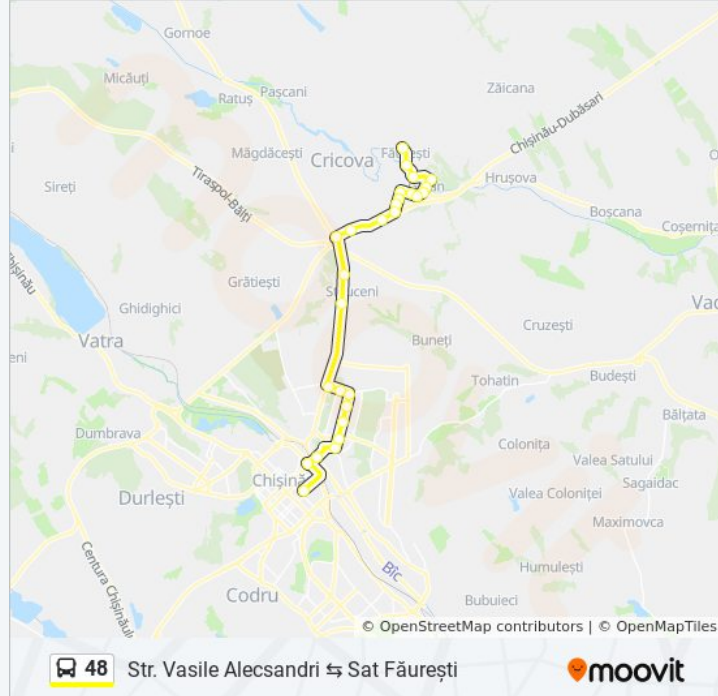

## Info 48 autobuz

**Direcții:** Chișinău | Str. Vasile Alecsandri

**Opriri:** 27

**Durata călătoriei:** 52 min

**Sumar linie:**

Str. Miron Costin

Str. Bogdan Voievod

Str. Kiev

Circul

Str. Albișoara

Str. Vasile Alecsandri

## Direcții: Sat Făurești | Str. Mihai Viteazul

29 stații

[VEZI ORAR](#)

Str. Vasile Alecsandri

Bd. Grigore Vieru

Str. Romană

Circul

Str. Kiev

## Info 48 autobuz

**Direcții:** Sat Făurești | Str. Mihai Viteazul

**Opri:** 29

**Durata călătoriei:** 53 min

**Sumar linie:**

Ciorescu | Școala

Ciorescu | Școala Rusă

Ciorescu | Bd. Constantin Negruzzi