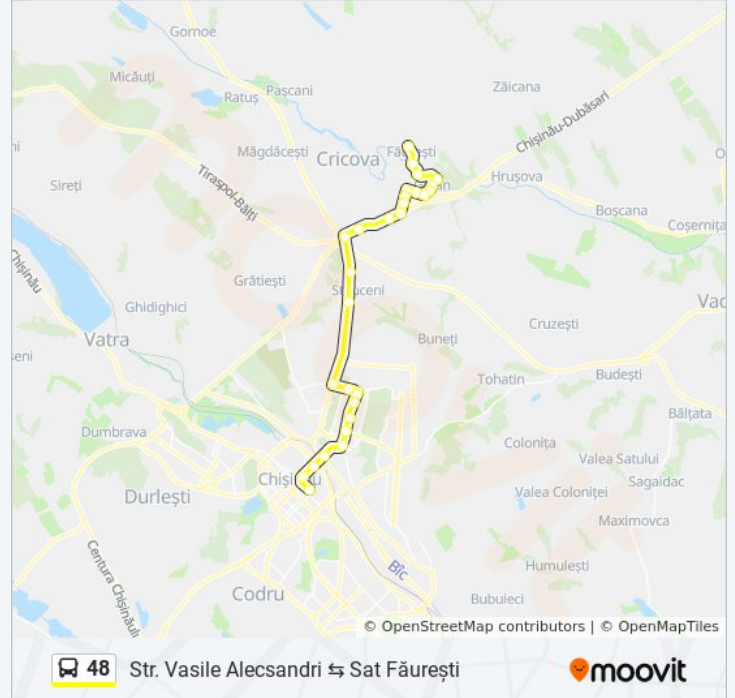

Ciorescu | Școala

Ciorescu | Școala Rusă

Ciorescu | Bd. Constantin Negruzzi

Ciorescu | Facultativă

Ciorescu | Terminus

Ciorescu | Facultativă

Goian

Facultativă

Facultativă

Făurești | Facultativă

Făurești | Terminus

Orare și hărți cu rutele într-un PDF offline pe moovitapp.com pentru 48 autobuz. Folosește [Moovit App](#) pentru a vedea orarul live al autobuzelor, metroului ori tramvaiului și direcții pas cu pas pentru toate mijloacele de transport din Chișinău.

[Despre Moovit](#) • [Soluții MaaS](#) • [Vezi țările suportate](#) • [Comunitatea Moovit](#)

© 2024 Moovit - Toate drepturile rezervate

Verifică orele de sosire live