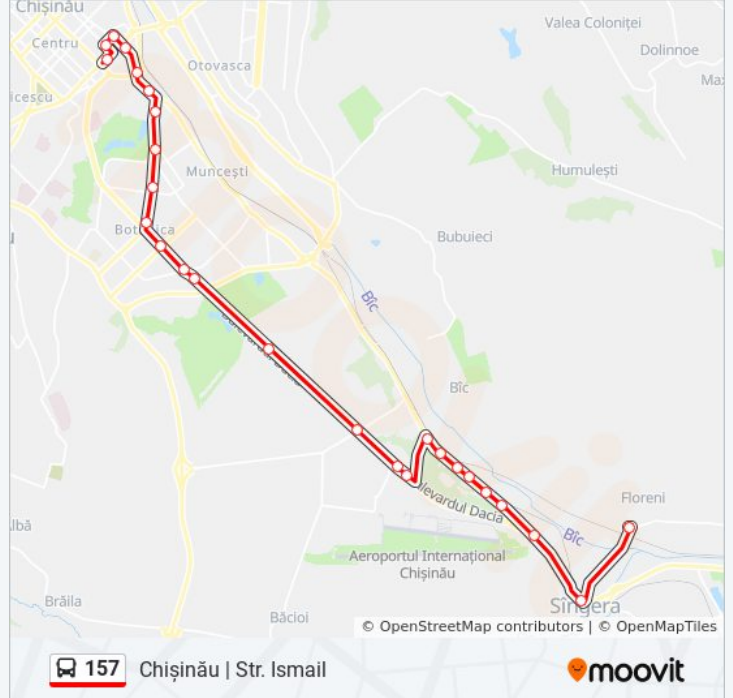

Str. Valea Crucii

Str. Burebista

Bd. Cuza Vodă

Bd. Decebal

Str. Nicolae Zelinski

Str. Nicolae Titulescu

Centrul Hidrotehnica

Gara Chișinău

## Info 157 autobuz

**Direcții:** Chișinău | Str. Ismail

**Opriri:** 26

**Durata călătoriei:** 42 min

**Sumar linie:**

Hotel Cosmos

Bd. Dimitrie Cantemir

Str. Avram Iancu

Str. Tighina

Str. Ismail

**Direcții: Floreni | Str. Mihai Eminescu**

26 stații

[VEZI ORAR](#)

Str. Ismail

Bd. Dimitrie Cantemir

Hotel Cosmos

Gara Feroviară

Bd. Decebal

Str. Nicolae Titulescu

Piața Decebal

Str. Nicolae Zelinski

Str. Constantin Brâncuși

Bd. Traian

Str. Cuza Vodă