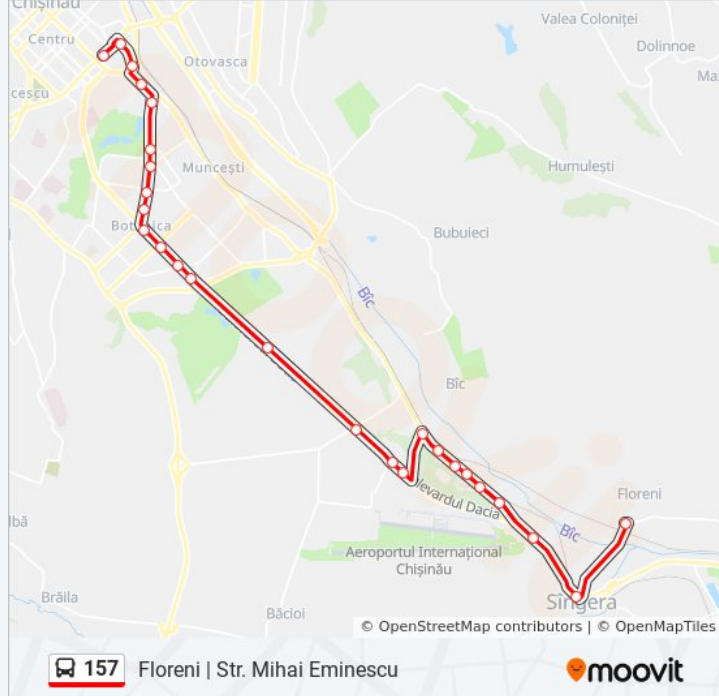

Servicii Auto

Școala Profesională Nr. 4

Cartierul Codru

Șos. Muncești 810

Expo Business Chișinău

Șos. Muncești 801

Sângera | Centru

Floreni | Str. Chișinăului

Orare și hărți cu rutele într-un PDF offline pe moovitapp.com pentru 157 autobuz. Folosește [Moovit App](#) pentru a vedea orarul live al autobuzelor, metroului ori tramvaiului și direcții pas cu pas pentru toate mijloacele de transport din Chișinău.

[Despre Moovit](#) • [Soluții MaaS](#) • [Vezi țările suportate](#) • [Comunitatea Moovit](#)

© 2023 Moovit - Toate drepturile rezervate

Verifică orele de sosire live