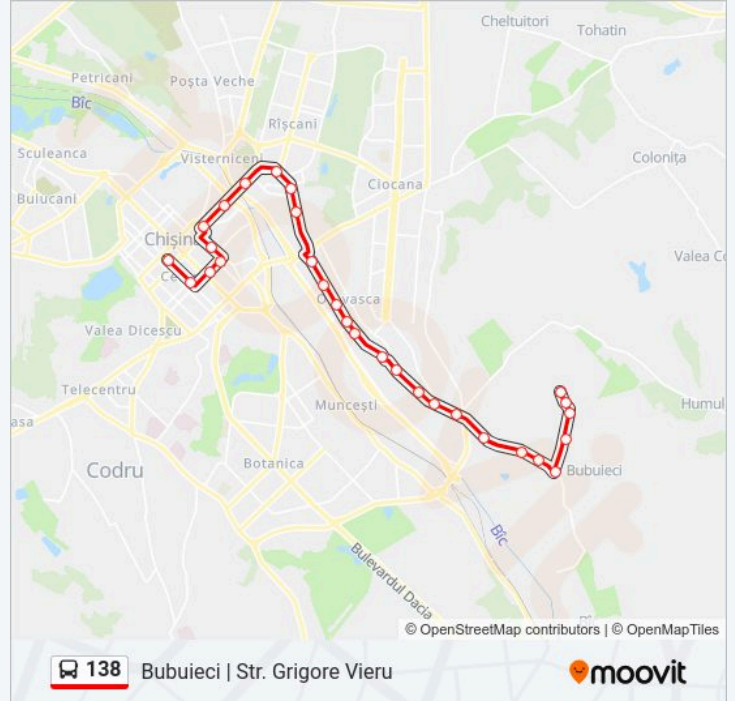

Str. Uzinelor 188

Facultativă

Facultativă

Bubuieci | Str. Grigore Vieru

Bubuieci | Facultativă

Bubuieci | Str. Dumbravei

Bubuieci | Facultativă

Bubuieci | Str. Grigore Vieru

138 Bubuieci | Str. Grigore Vieru

Direcții: Chișinău | Str. 31 August 1989

27 stații

[VEZI ORAR](#)

Bubuieci | Str. Grigore Vieru

Bubuieci | Facultativă

Bubuieci | Str. Dumbravei

Bubuieci | Facultativă

Bubuieci | Str. Grigore Vieru

Facultativă

Facultativă

Str. Uzinelor 188

Asociația Macon

Asociația Vitanta

Str. Uzinelor

Școala Medie Pe Schimburi Nr. 3

Asociația Beton Armat

Asociația Agromașina

Centrul Comercial Keramin

Str. Negreșteni

Asociația Cerealiere

Asociația Tutun - Ctc

Orar 138 autobuz

Chișinău | Str. 31 August 1989 Orar rută:

luni	06:00-20:30
marți	06:00-20:30
miercuri	06:00-20:30
joi	06:00-20:30
vineri	06:00-20:30
sâmbătă	06:00-20:30
duminică	06:00-20:30

Info 138 autobuz

Direcții: Chișinău | Str. 31 August 1989

Opriri: 27

Durata călătoriei: 38 min

Sumar linie: