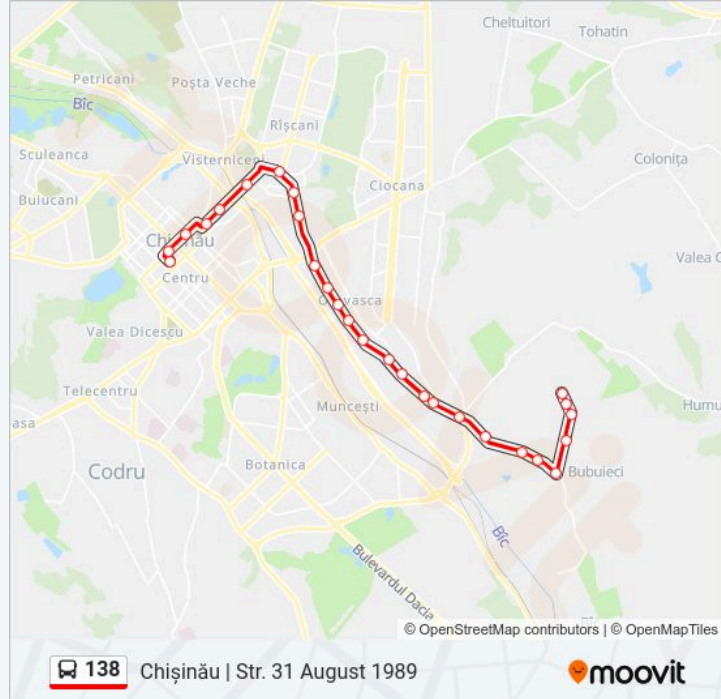

Linia 138

Bubuieci | Str. Grigore Vieru

Descarcă Aplicația

Linia 138 autobuz (Bubuieci | Str. Grigore Vieru) are 2 rute. Pentru zilele din săptămână. orele de funcționare sunt:

(1) Bubuieci | Str. Grigore Vieru: 06:00-20:30 (2) Chișinău | Str. 31 August 1989: 06:00-20:30

Folosește Aplicația Moovit pentru a găsi cea mai apropiată 138 autobuz stație din împrejurimi și a afla când 138 autobuz sosește.

Direcții: Bubuieci | Str. Grigore Vieru

29 stații

[VEZI ORAR](#)

Str. 31 August 1989

Circul

Str. Romană

Str. Eugen Doga

Str. Columna

Grădina Publică Ștefan Cel Mare

Str. 31 August 1989

Orare și hărți cu rutele într-un PDF offline pe moovitapp.com pentru 138 autobuz. Folosește Moovit App pentru a vedea orarul live al autobuzelor, metroului ori tramvaiului și direcții pas cu pas pentru toate mijloacele de transport din Chisinau.