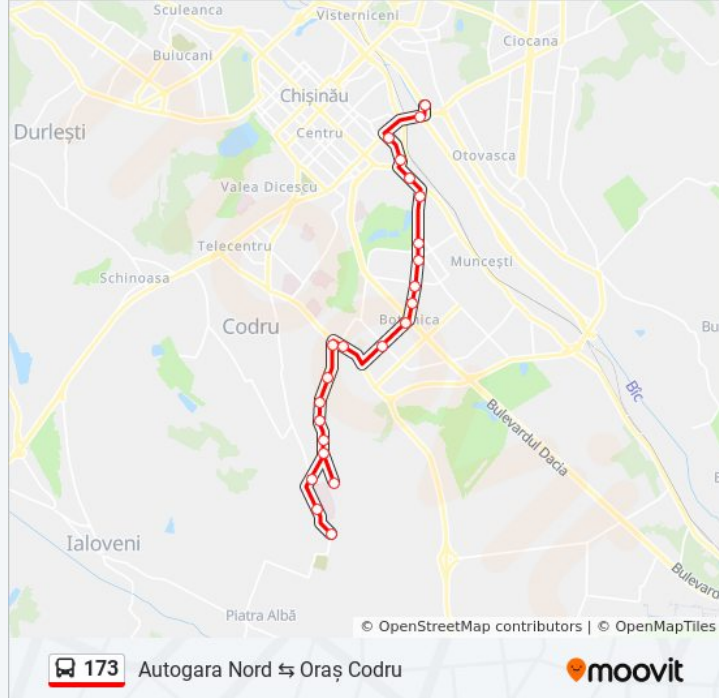

Info 173 autobuz

Direcții: Codru | Str. Turghenev

Opriri: 23

Durata călătoriei: 34 min

Sumar linie:

Codru | Spitalul Clinic De Psihiatrie

Codru | Str. Valea Apelor

Codru | Str. Potârnicii

Codru | Dispensarul Dermato - Venerologic

Codru | Str. Ivan Turghenev

Orare și hărți cu rutele într-un PDF offline pe moovitapp.com pentru 173 autobuz. Folosește [Moovit App](#) pentru a vedea orarul live al autobuzelor, metroului ori tramvaiului și direcții pas cu pas pentru toate mijloacele de transport din Chișinău.