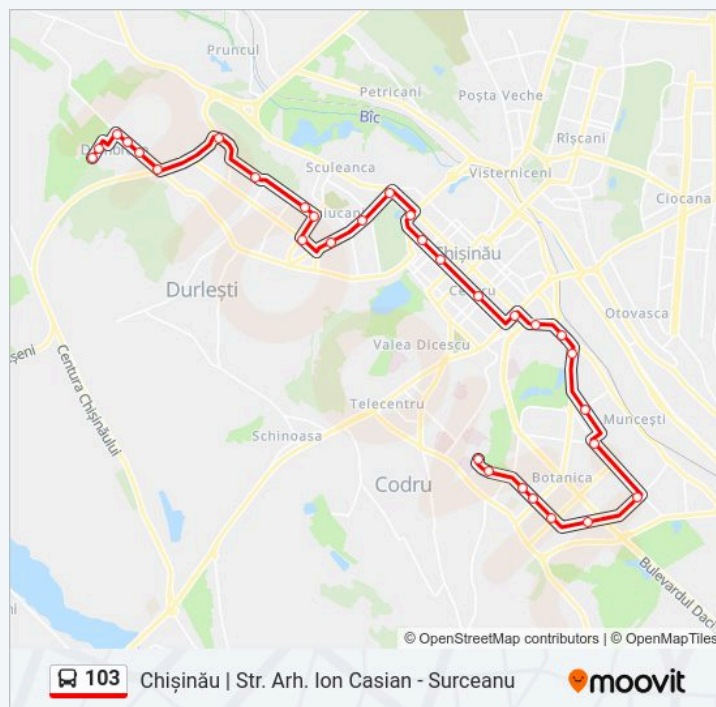

Asociația Medicală Teritorială Buiucani

Str. Nicolae Costin

Piața Unirii Principatelor

Str. Ion Creangă

Str. Ștefan Neaga

Universitatea Pedagogică

Universitatea De Medicină

Uniunea Scriitorilor

Str. Maria Cebotari

Facultativă

Str. Ismail

Bd. Constantin Negruzzi

Gara Feroviară

Bd. Decebal

Str. Minsk

Str. Sarmizegetusa

Str. Sarmizegetusa

Centrul Comercial Arizona

Str. Cuza Vodă

Bd. Traian

Str. Teilor

Str. Tudor Strișcă

Str. Arh. Ion Casian - Suruceanu

Direcții: Chișinău | Str. Arh. Ion Casian - Suruceanu

Opri: 31

Durata călătoriei: 48 min

Sumar linie:

Orare și hărți cu rutele într-un PDF offline pe moovitapp.com pentru 103 autobuz. Folosește Moovit App pentru a vedea orarul live al autobuzelor, metroului ori tramvaiului și direcții pas cu pas pentru toate mijloacele de transport din Chișinău.

© 2025 Moovit - Toate drepturile rezervate