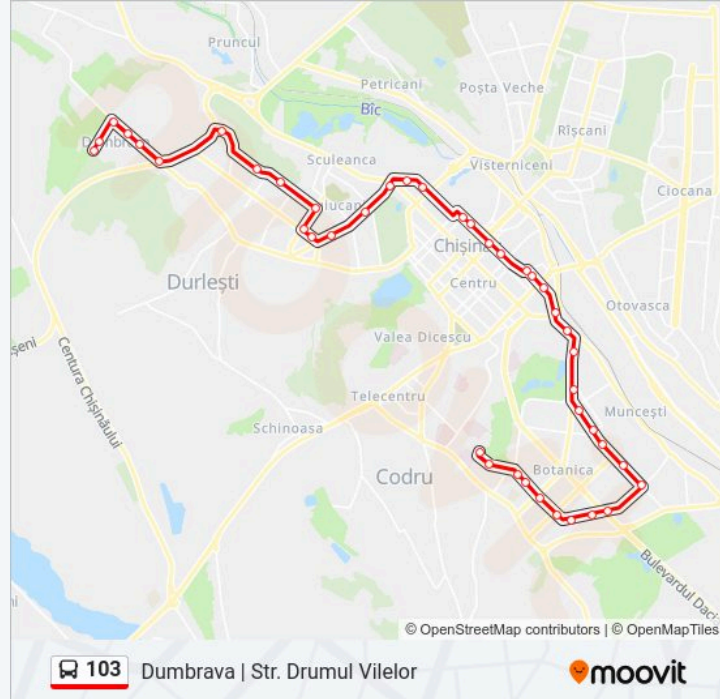

Folosește Aplicația Moovit pentru a găsi cea mai apropiată 103 autobuz stație din împrejurimi și a afla când 103 autobuz sosește.

Direcții: Dumbrava | Str. Drumul Vilelor

42 stații

[VEZI ORAR](#)

Str. Arh. Ion Casian - Suruceanu

Str. Nicolae Costin

Str. Sucevița

Teleferic

Șos. Balcani

Dumbrava | Facultativă

Dumbrava | Facultativă

Dumbrava | Str. Ioan Botezătorul

Dumbrava | Str. Durlești

Dumbrava | Str. Drumul Vilelor

Dumbrava | Str. Drumul Vilelor

Dumbrava | Str. Drumul Vilelor

Direcții: Chișinău | Str. Arh. Ion Casian - Surceanu

31 stații

[VEZI ORAR](#)

Dumbrava | Str. Drumul Vilelor

Dumbrava | Str. Drumul Vilelor

Str. Cuza Vodă

Bd. Traian

Str. Teilor

Str. Tudor Strișcă

Str. Arh. Ion Casian - Suruceanu

Direcții: Chișinău | Str. Arh. Ion Casian - Suruceanu

Opri: 31

Durata călătoriei: 48 min