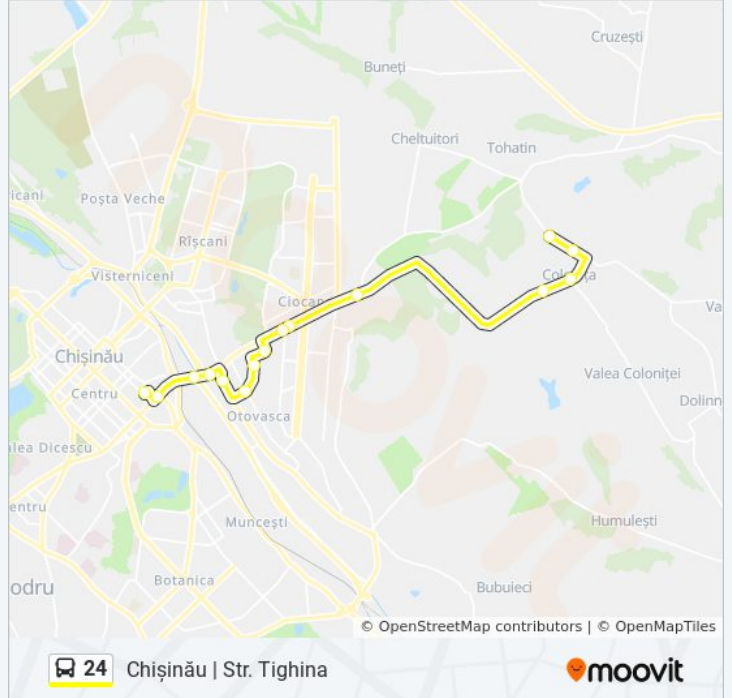

24

Chișinău | Str. Tighina

Descarcă Aplicația

Linia 24 autobuz (Chișinău | Str. Tighina) are 2 rute. Pentru zilele din săptămână, orele de funcționare sunt:

(1) Chișinău | Str. Tighina: 05:50 - 22:45 (2) Colonița | Str. Budești: 05:20 - 22:10

Folosește Aplicația Moovit pentru a găsi cea mai apropiată 24 autobuz stație din împrejurimi și a afla când 24 autobuz sosește.

Direcții: Chișinău | Str. Tighina

15 stații

[VEZI ORAR](#)

Colonița | Terminus

Str. Otovasca

Asociația Tutun - Ctc

Autogara Nord

Calea Basarabiei

Bd. Dimitrie Cantemir

Str. Tighina

Orar 24 autobuz

Chișinău | Str. Tighina Orar rută:

Durata călătoriei: 36 min

Sumar linie:

Direcții: Colonița | Str. Budești

14 stații

[VEZI ORAR](#)

Str. Tighina
Str. Alexandru Hâjdeu
Calea Basarabiei
Termocentrala Nr. 1
Str. Otovasca
Str. POD Înalt
Str. Budești
Str. Maria Drăgan
Str. Meșterul Manole
Str. Colonița
Colonița | Primăria
Colonița | Centru
Colonița | Școala
Colonița | Terminus