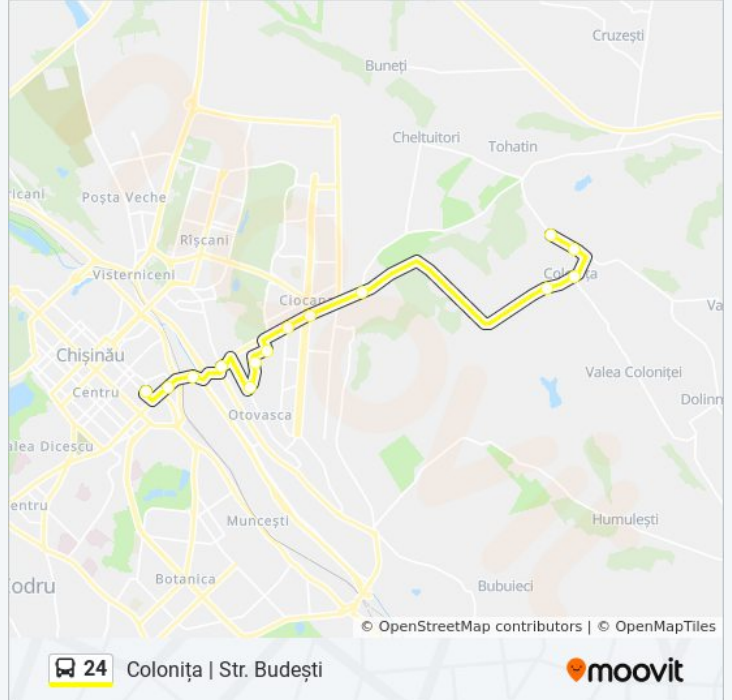

Orare și hărți cu rutele într-un PDF offline pe moovitapp.com pentru 24 autobuz. Folosește [Moovit App](#) pentru a vedea orarul live al autobuzelor, metroului ori tramvaiului și direcții pas cu pas pentru toate mijloacele de transport din Chișinău.

[Despre Moovit](#) • [Soluții MaaS](#) • [Vezi țările suportate](#) • [Comunitatea Moovit](#)

© 2024 Moovit - Toate drepturile rezervate

Verifică orele de sosire live