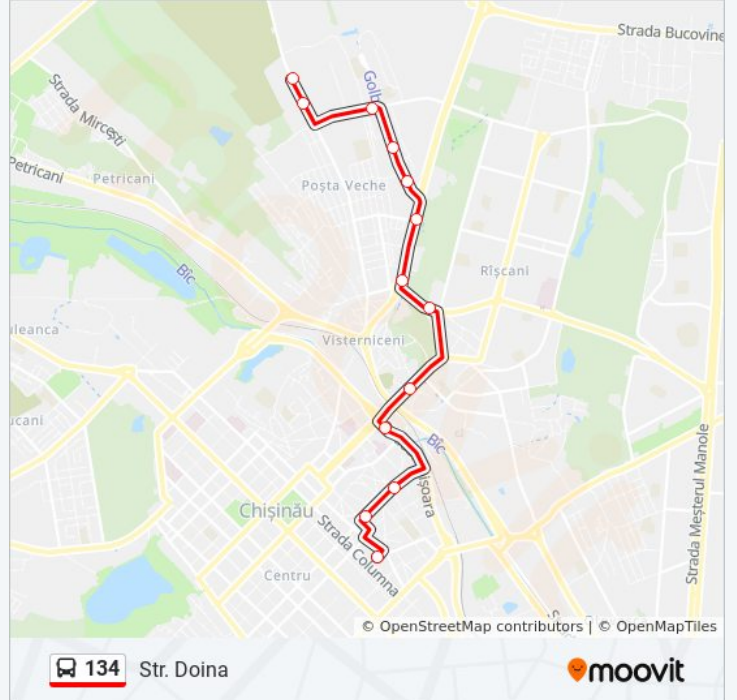

134

Str. Bulgară

Vezi În Modul Website

Linia 134 autobuz (Str. Bulgară) are 2 rute. Pentru zilele din săptămână. orele de funcționare sunt:

(1) Str. Bulgară: 6:00 - 19:00 (2) Str. Doina: 6:00 - 19:00

Folosește Aplicația Moovit pentru a găsi cea mai apropiată 134 autobuz stație din împrejurimi și a afla când 134 autobuz sosește.

Str. Ceucari

Str. Iazului

Str. Ceucari

Alimentară

Str. Doina

### Orar 134 autobuz

Str. Doina Orar rută:

luni	6:00 - 19:00
marți	6:00 - 19:00
miercuri	6:00 - 19:00
joi	6:00 - 19:00
vineri	6:00 - 19:00
sâmbătă	6:00 - 19:00
duminică	6:00 - 19:00

### Info 134 autobuz

**Direcții:** Str. Doina

**Opriri:** 13

**Durata călătoriei:** 19 min

**Sumar linie:**

Orare și hărți cu rutele într-un PDF offline pe moovitapp.com pentru 134 autobuz. Folosește [Moovit App](#) pentru a vedea orarul live al autobuzelor, metroului ori tramvaiului și direcții pas cu pas pentru toate mijloacele de transport din Chișinău.