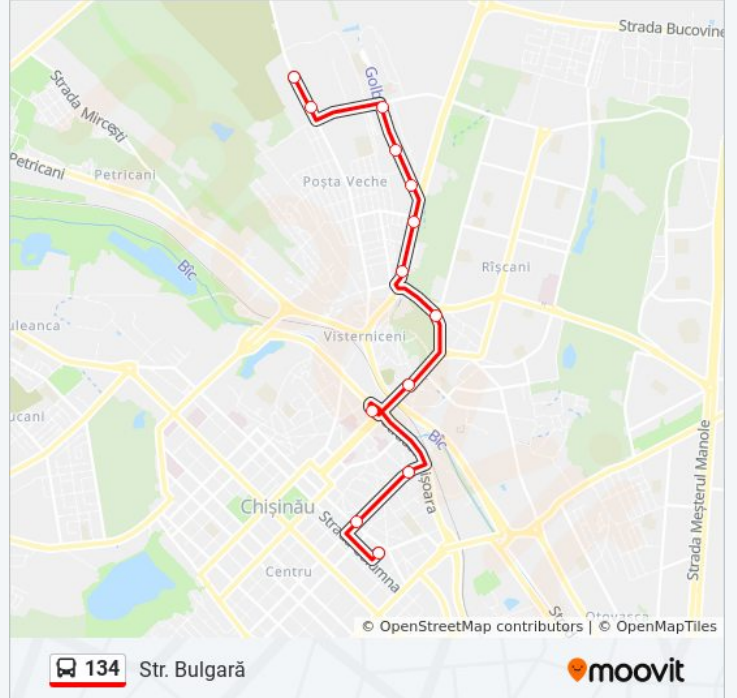

134

Str. Bulgară

Vezi În Modul Website

Linia 134 autobuz (Str. Bulgară) are 2 rute. Pentru zilele din săptămână. orele de funcționare sunt:

(1) Str. Bulgară: 6:00 - 19:00 (2) Str. Doina: 6:00 - 19:00

Folosește Aplicația Moovit pentru a găsi cea mai apropiată 134 autobuz stație din împrejurimi și a afla când 134 autobuz sosește.

#### Direcții: Str. Bulgară

13 stații

[VEZI ORAR](#)

Str. Doina

Alimentară

Str. Socoleni

Str. Iazului

Str. Calea Orheiului

Str. Vasile Badiu

Bd. Renașterii Naționale

Tipografia Centrală

Cercul

Str. Albișoara

Str. Grigore Ureche

Str. Vasile Alecsandri

Str. Bulgară

#### Info 134 autobuz

**Direcții:** Str. Bulgară

**Opriri:** 13

**Durata călătoriei:** 20 min

**Sumar linie:**

**Direcții: Str. Doina**

13 stații

[VEZI ORAR](#)