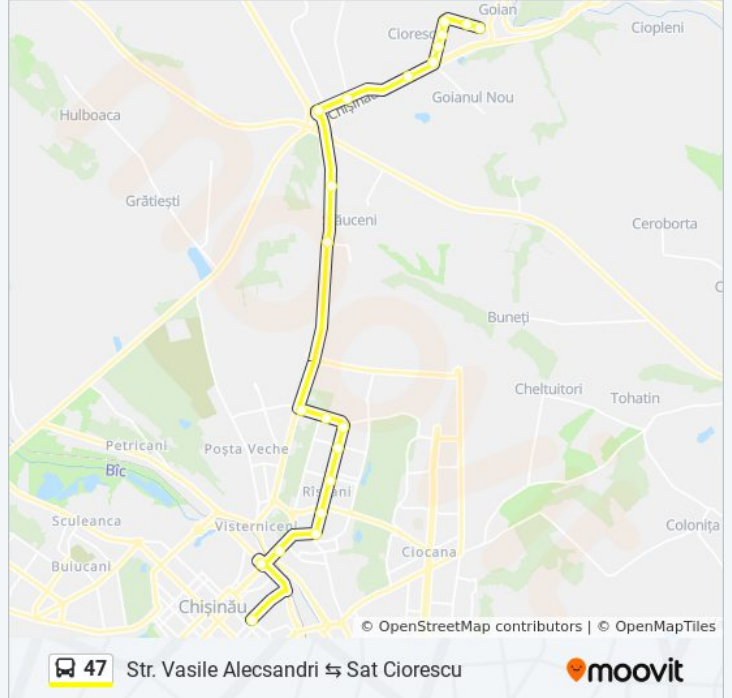

47

Str. Vasile Alecsandri ↔ Sat Ciorescu

Descarcă Aplicația

Linia 47 autobuz (Str. Vasile Alecsandri ↔ Sat Ciorescu) are 2 rute. Pentru zilele din săptămână, orele de funcționare sunt:

(1) Chișinău | Str. Vasile Alecsandri: 05:50 - 23:15 (2) Ciorescu | Str. Constantin Negruzzi: 05:40 - 22:30

Folosește Aplicația Moovit pentru a găsi cea mai apropiată 47 autobuz stație din împrejurimi și a afla când 47 autobuz sosește.

Direcții: Chișinău | Str. Vasile Alecsandri

21 stații

[VEZI ORAR](#)

Ciorescu | Terminus
Ciorescu | Facultativă
Ciorescu | Bd. Constantin Negruzzi
Ciorescu | Școala Rusă
Ciorescu | Școala
Ciorescu | Răscruce
Ciorescu | Str. Albișoara
Cotitura Spre Cricova
Cotitura Spre Orhei
Magazinul De Materiale De Construcții
Sat Stăuceni
Str. Studenților
Str. Florilor
Str. Studenților
Str. Matei Basarab
Str. Miron Costin
Str. Bogdan Voievod
Str. Kiev
Circul
Str. Albișoara
Str. Vasile Alecsandri

Info 47 autobuz

Direcții: Chișinău | Str. Vasile Alecsandri

Opriri: 21

Durata călătoriei: 40 min

Sumar linie:

Direcții: Ciorescu | Str. Constantin Negruzzi

23 stații
[VEZI ORAR](#)

Str. Vasile Alecsandri

Bd. Grigore Vieru

Str. Romană

Circul

Str. Kiev

Bd. Moscova

Str. Miron Costin

Str. Matei Basarab

Str. Studenților