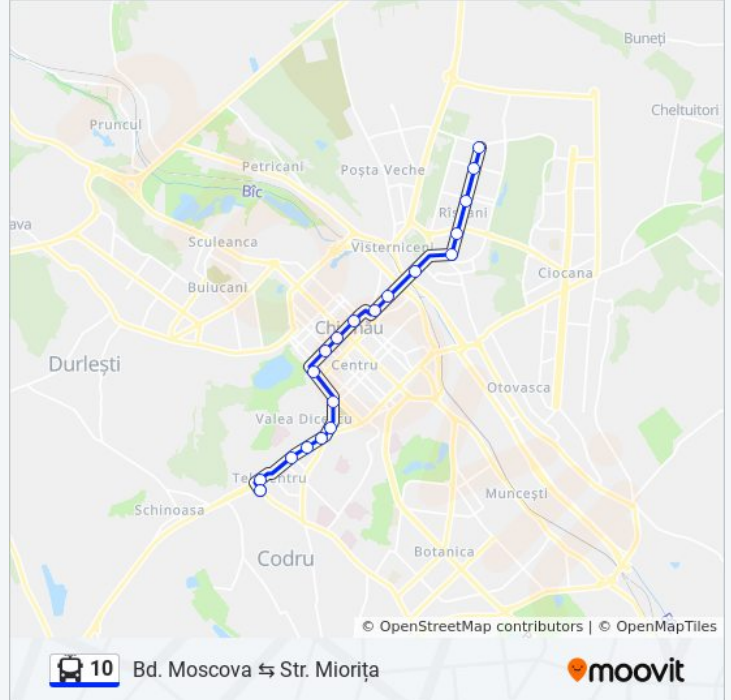

Orare și hărți cu rutele într-un PDF offline pe moovitapp.com pentru 10 troleibuz. Folosește [Moovit App](#) pentru a vedea orarul live al autobuzelor, metroului ori tramvaiului și direcții pas cu pas pentru toate mijloacele de transport din Chișinău.

[Despre Moovit](#) • [Soluții MaaS](#) • [Vezi țările suportate](#) • [Comunitatea Moovit](#)

© 2024 Moovit - Toate drepturile rezervate

Verifică orele de sosire live