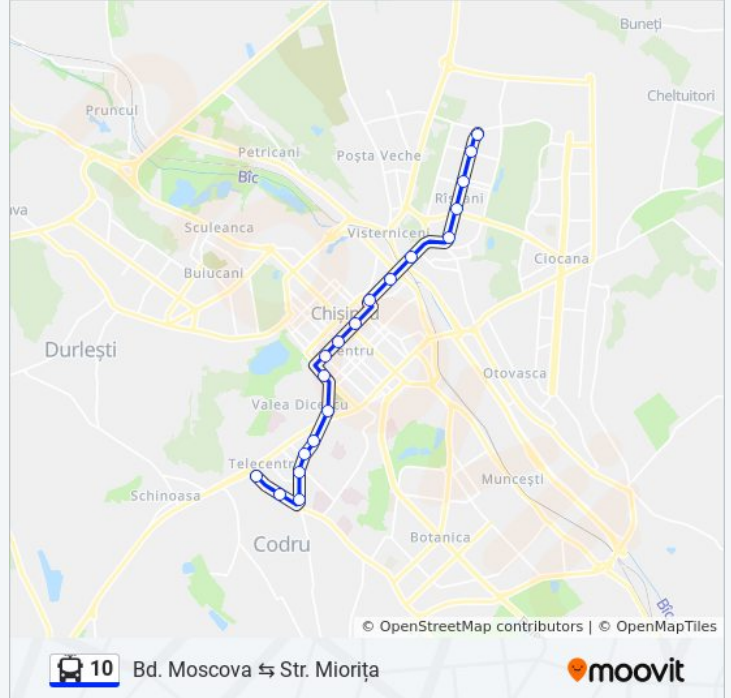

Bd. Moscova ↔ Str. Miorița

Descarcă Aplicația

Linia 10 troleibuz (Bd. Moscova ↔ Str. Miorița) are 2 rute. Pentru zilele din săptămână, orele de funcționare sunt:

(1) Bd. Moscova: 05:31 - 22:49 (2) Str. Miorița: 05:40 - 22:41

Folosește Aplicația Moovit pentru a găsi cea mai apropiată 10 troleibuz stație din împrejurimi și a afla când 10 troleibuz sosește.

Direcții: Bd. Moscova

19 stații

[VEZI ORAR](#)

Str. Miorița
Campusul Academic
Centrul De Excelență În Construcții
Str. Vladimir Korolenko
Str. Gheorghe Asachi
Str. Gheorghe Tudor
Piața Pan Halippa
Str. Mihai Eminescu
Str. Mihail Kogălniceanu
Casa Presei
Bd. Ștefan Cel Mare Și Sfânt
Bd. Grigore Vieru
Str. Romană
Circul
Str. Kiev
Bd. Moscova
Str. Miron Costin
Str. Matei Basarab
Str. Studenților

Orar 10 troleibuz

Bd. Moscova Orar rută:

luni	05:31 - 22:49
marți	05:31 - 22:49
miercuri	05:31 - 22:49
joi	05:31 - 22:49
vineri	05:31 - 22:49
sâmbătă	05:38 - 22:58
duminică	05:38 - 22:55

Info 10 troleibuz

Direcții: Bd. Moscova

Opriri: 19

Durata călătoriei: 38 min

Sumar linie:

Direcții: Str. Miorița

19 stații
[VEZIORAR](#)

Str. Studenților
Str. Matei Basarab
Str. Miron Costin
Str. Bogdan Voievod
Str. Kiev
Circul
Str. Romană
Str. Eugen Doga
Str. Columna
Grădina Publică Ștefan Cel Mare
Str. București
Universitatea De Stat
Str. Anton Crihan
Piața Pan Halippa
Șos. Hâncești
Str. Gheorghe Tudor
Str. V. Dokucaev
Telecentru