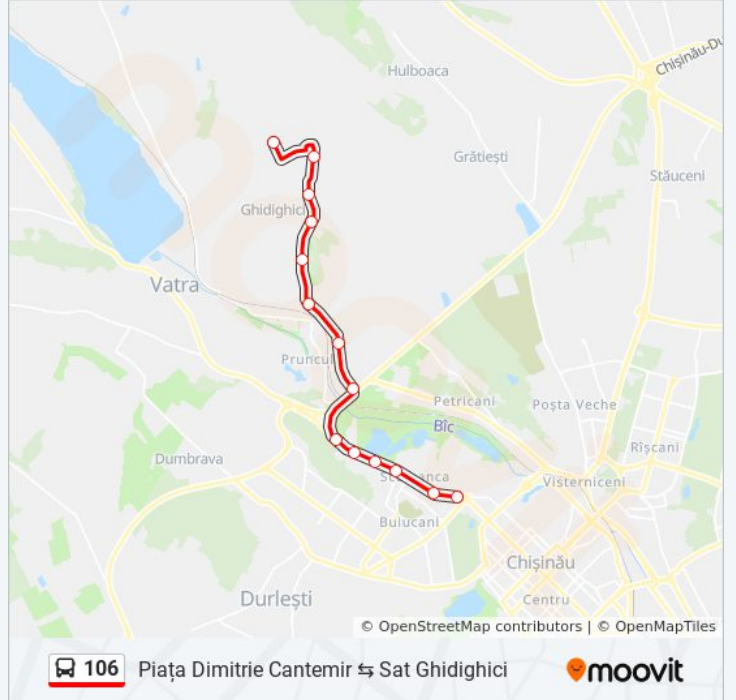

Orare și hărți cu rutele într-un PDF offline pe moovitapp.com pentru 106 autobuz. Folosește [Moovit App](#) pentru a vedea orarul live al autobuzelor, metroului ori tramvaiului și direcții pas cu pas pentru toate mijloacele de transport din Chișinău.

[Despre Moovit](#) • [Soluții MaaS](#) • [Vezi țările suportate](#) • [Comunitatea Moovit](#)

© 2023 Moovit - Toate drepturile rezervate

Verifică orele de sosire live