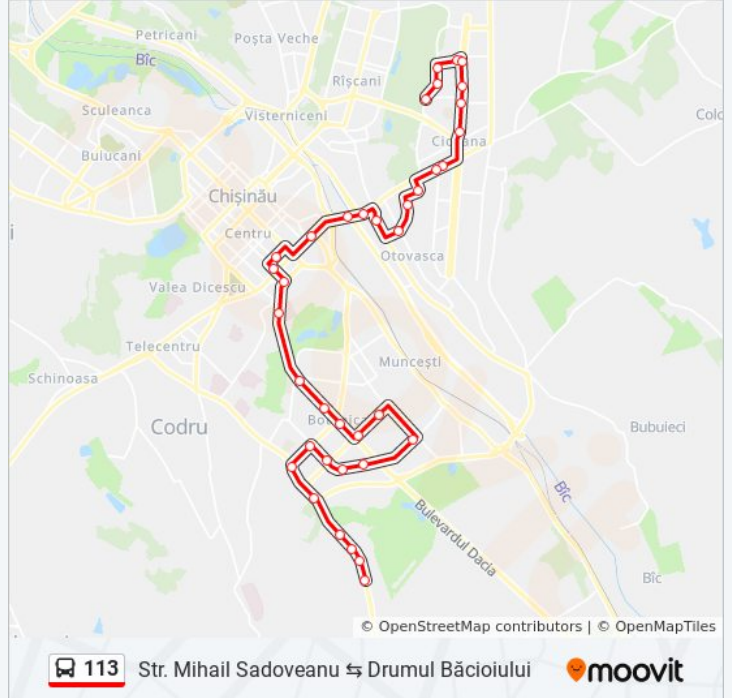

113

Str. Mihail Sadoveanu ↔ Str. 31 August 1989

[Vezi În Modul Website](#)

Linia 113 autobuz (Str. Mihail Sadoveanu ↔ Str. 31 August 1989) are 2 rute. Pentru zilele din săptămână, orele de funcționare sunt:

(1) Str. 31 August 1989: 6:10 - 22:00 (2) Str. Mihail Sadoveanu: 6:10 - 22:00

Folosește Aplicația Moovit pentru a găsi cea mai apropiată 113 autobuz stație din împrejurimi și a afla când 113 autobuz sosește.

Direcții: Str. 31 August 1989

18 stații

[VEZIORAR](#)

Str. Mihail Sadoveanu
Centrul Civic
Str. Igor Vieru
Bd. Mircea Cel Bătrân
Str. Igor Vieru
Judecătoria Sectorului Ciocana
Str. Petru Zadnipru
Str. Ginta Latină
Str. Meșterul Manole
Str. Maria Drăgan
Str. Budești
Str. POD Înalt
Str. Otovasca
Asociația Tutun - Ctc
Autogara Nord
Calea Basarabiei
Bd. Dimitrie Cantemir
Str. 31 August 1989

Direcții: Str. Mihail Sadoveanu

18 stații

[VEZIORAR](#)

Str. 31 August 1989

Bd. Ștefan Cel Mare Și Sfânt

Str. Ismail

Str. Alexandru Hâjdeu

Calea Basarabiei