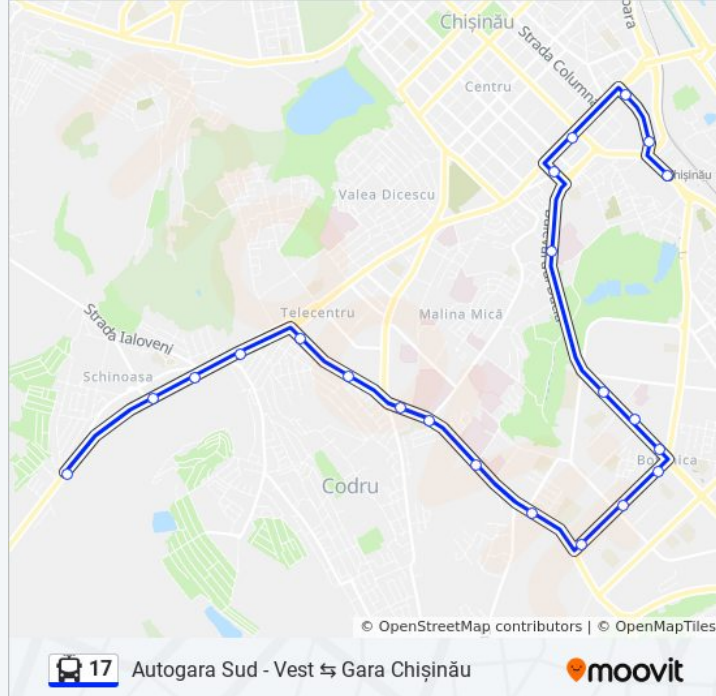

Autogara Sud - Vest ⇌ Gara Chișinău

[Descarcă Aplicația](#)

Linia 17 troleibuz (Autogara Sud - Vest ⇌ Gara Chișinău) are 2 rute. Pentru zilele din săptămână, orele de funcționare sunt:

(1) Autogara Sud - Vest: 05:20 - 22:32 (2) Gara Chișinău: 05:51 - 23:07

Folosește Aplicația Moovit pentru a găsi cea mai apropiată 17 troleibuz stație din împrejurimi și a afla când 17 troleibuz sosește.

Direcții: Autogara Sud - Vest

21 stații

[VEZLORAR](#)

Gara Feroviară
Bd. Decebal
Str. Nicolae Titulescu
Piața Decebal
Str. Nicolae Zelinski
Str. Constantin Brâncuși
Bd. Traian
Str. Independenței
Str. Grenoble
Str. Petre Ungureanu
Str. Costiujeni
Spitalul De Copii Nr. 3
Policlinica Oncologică
Str. Miorița
Campusul Academic
Str. Pietrarilor
Str. Sihastrului
Str. Ialoveni
Autogara Sud - Vest
Str. Valea Radiului
Str. Schinoasa

Direcții: Autogara Sud - Vest

Opriri: 21

Durata călătoriei: 34 min

Sumar linie:

Direcții: Gara Chișinău

22 stații

[VEZIORAR](#)

Str. Schinoasa
Autogara Sud - Vest
Str. Ialoveni
Str. Sihuștrului
Str. Miorița
Campusul Academic
Str. Grenoble
Policlinica Oncologică
Spitalul De Copii Nr. 3
Str. Costiujeni
Bd. Traian
Str. Independenței
Bd. Dacia
Bd. Decebal
Str. Teilor
Str. Nicolae Zelinski
Spitalul Municipal Nr. 1
Str. Lev Tolstoi

Direcții: Gara Chișinău

Opriri: 22

Durata călătoriei: 49 min

Sumar linie:

Bd. Ștefan Cel Mare Și Sfânt

Bd. Dimitrie Cantemir

Hotel Cosmos

Gara Feroviară