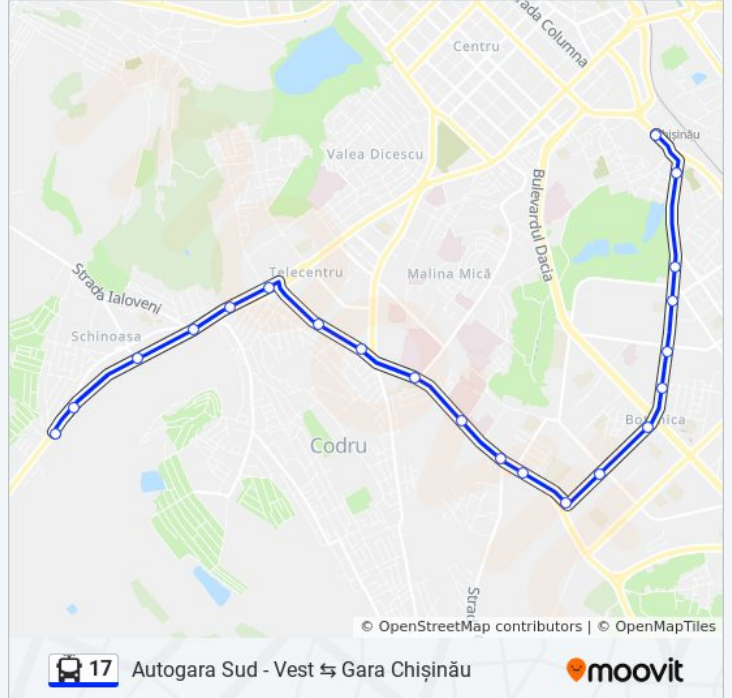

Autogara Sud - Vest ⇌ Gara Chișinău

[Descarcă Aplicația](#)

Linia 17 troleibuz (Autogara Sud - Vest ⇌ Gara Chișinău) are 2 rute. Pentru zilele din săptămână, orele de funcționare sunt:

(1) Autogara Sud - Vest: 05:20 - 22:32 (2) Gara Chișinău: 05:51 - 23:07

Folosește Aplicația Moovit pentru a găsi cea mai apropiată 17 troleibuz stație din împrejurimi și a afla când 17 troleibuz sosește.

Direcții: Autogara Sud - Vest

21 stații

[VEZLORAR](#)

Gara Feroviară
Bd. Decebal
Str. Nicolae Titulescu
Piața Decebal
Str. Nicolae Zelinski
Str. Constantin Brâncuși
Bd. Traian
Str. Independenței
Str. Grenoble
Str. Petre Ungureanu
Str. Costiujeni
Spitalul De Copii Nr. 3
Policlinica Oncologică
Str. Miorița
Campusul Academic
Str. Pietrarilor
Str. Sihastrului
Str. Ialoveni
Autogara Sud - Vest
Str. Valea Radiului
Str. Schinoasa

Orar 17 troleibuz

Autogara Sud - Vest Orar rută:

luni	05:20 - 22:32
marți	05:20 - 22:32
miercuri	05:20 - 22:32
joi	05:20 - 22:32
vineri	05:20 - 22:32
sâmbătă	05:32 - 22:35
duminică	05:32 - 22:35

Info 17 troleibuz

Direcții: Autogara Sud - Vest

Opriri: 21

Durata călătoriei: 34 min

Sumar linie:

Direcții: Gara Chișinău

22 stații

[VEZIORAR](#)

Str. Schinoasa
Autogara Sud - Vest
Str. Ialoveni
Str. Sihuștrului
Str. Miorița
Campusul Academic
Str. Grenoble
Policlinica Oncologică
Spitalul De Copii Nr. 3
Str. Costiujeni
Bd. Traian
Str. Independenței
Bd. Dacia
Bd. Decebal
Str. Teilor
Str. Nicolae Zelinski
Spitalul Municipal Nr. 1
Str. Lev Tolstoi