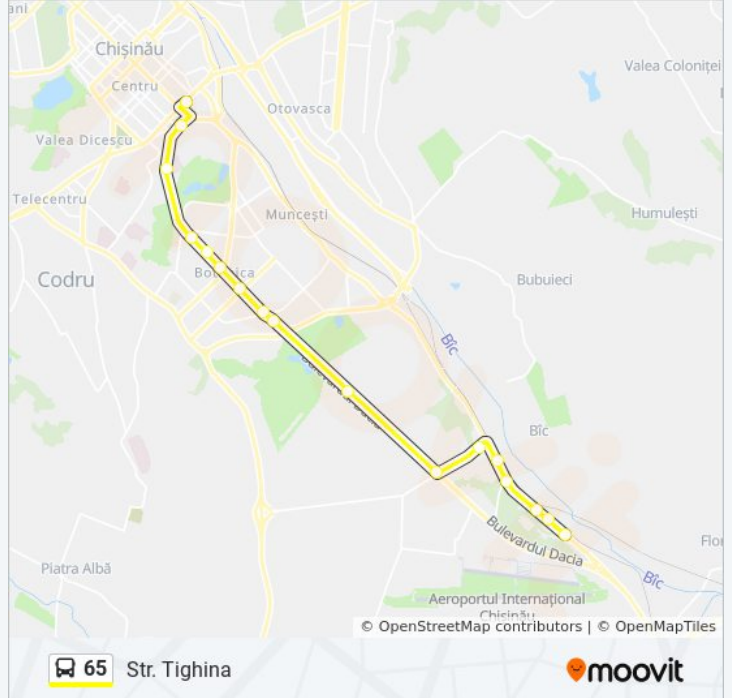

Direcții: Str. Tighina

17 stații

[VEZI ORAR](#)

Șos. Muncești 810

Cartierul Codru

Școala Profesională Nr. 4

Drumul Spre Aeroport

Gara Revaca

Str. Băcioii Noi

Str. Băcioii Noi

Institutul De Protecție A Plantelor

Str. Valea Crucii

Str. Burebista

Bd. Cuza Vodă

Bd. Decebal

Str. Teilor

Info 65 autobuz

Direcții: Str. Tighina

Opriri: 17

Durata călătoriei: 31 min

Sumar linie:

Direcții: Șos. Muncești

20 stații

[VEZI ORAR](#)

Bd. Traian

Str. Cuza Vodă

Str. Burebista

Str. Valea Crucii

Institutul De Protecție A Plantelor

Str. Băcioii Noi

Str. Băcioii Noi

Gara Revaca