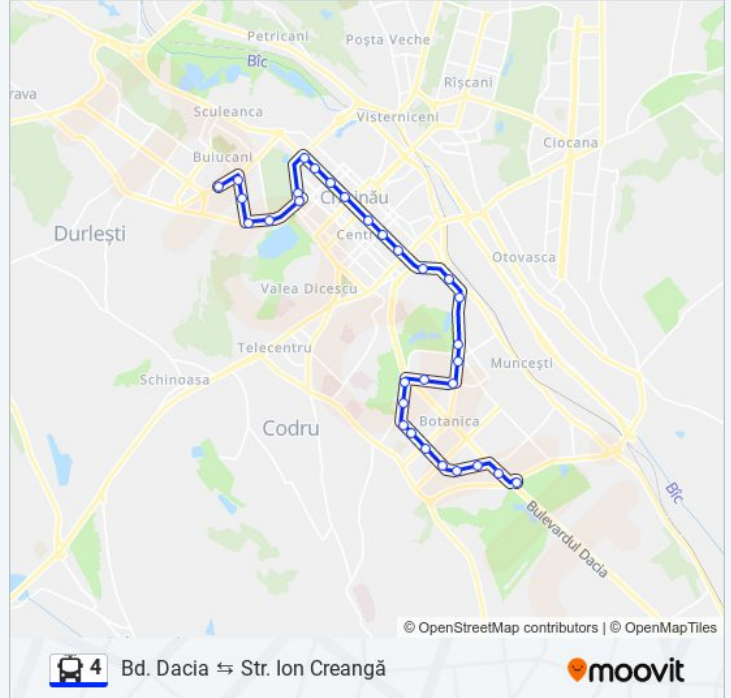

Folosește Aplicația Moovit pentru a găsi cea mai apropiată 4 troleibuz stație din împrejurimi și a afla când 4 troleibuz sosește.

Direcții: Bd. Dacia

31 stații

[VEZI ORAR](#)

Str. Ion Creangă
Str. Belinski
Str. Ceaicovski
Str. Vasile Lupu
Str. Eugen Coca
Str. Constantin Stere
Mitropolia
Universitatea De Medicină
Str. Toma Ciorbă
Str. Serghei Lazo
Piața Marii Adunări Naționale
Teatrul Mihai Eminescu
Str. Armenească
Str. Ismail
Bd. Constantin Negruzzi
Gara Feroviară
Bd. Decebal
Str. Nicolae Titulescu
Piața Decebal
Str. Nicolae Zelinski
Magazinul Busuioc

Opriri: 31

Durata călătoriei: 52 min

Sumar linie:

Bd. Dacia

Colegiul De Muzică Ștefan Neaga

Str. Independenței

Str. Teilor

Bd. Traian

Str. Cuza Vodă

Supermarket Cvin

Centrul Comercial Arizona

Str. Valea Crucii

Grădina Botanică

 4 Bd. Dacia ⇌ Str. Ion Creangă

Direcții: Str. Ion Creangă

30 stații

Str. Serghei Lazo

Spitalul De Urgență

Str. Constantin Stere

Str. Eugen Coca

Str. Belinski

Str. Cornului

Str. Gheorghe Codreanu

Str. Constituției