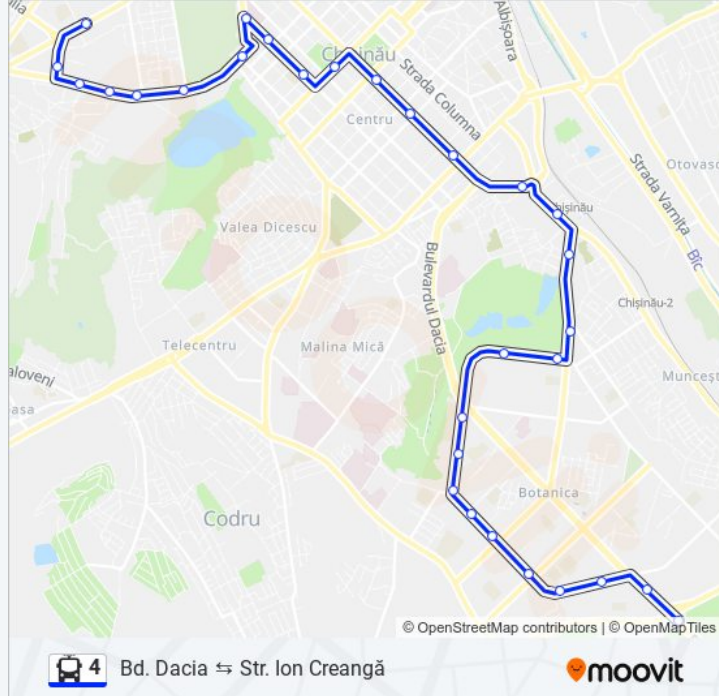

Piața Marii Adunări Naționale

Grădina Publică Ștefan Cel Mare

Str. Nicolae Iorga

Str. Serghei Lazo

Spitalul De Urgență

Str. Constantin Stere

Str. Eugen Coca

Str. Belinski

Str. Cornului

Str. Gheorghe Codreanu

Str. Constituției

Str. Ion Creangă

Orare și hărți cu rutele într-un PDF offline pe moovitapp.com pentru 4 troleibuz. Folosește [Moovit App](https://moovitapp.com) pentru a vedea orarul live al autobuzelor, metroului ori tramvaiului și direcții pas cu pas pentru toate mijloacele de transport din Chișinău.

[Despre Moovit](#) • [Soluții MaaS](#) • [Vezi țările suportate](#) • [Comunitatea Moovit](#)

© 2024 Moovit - Toate drepturile rezervate

Verifică orele de sosire live