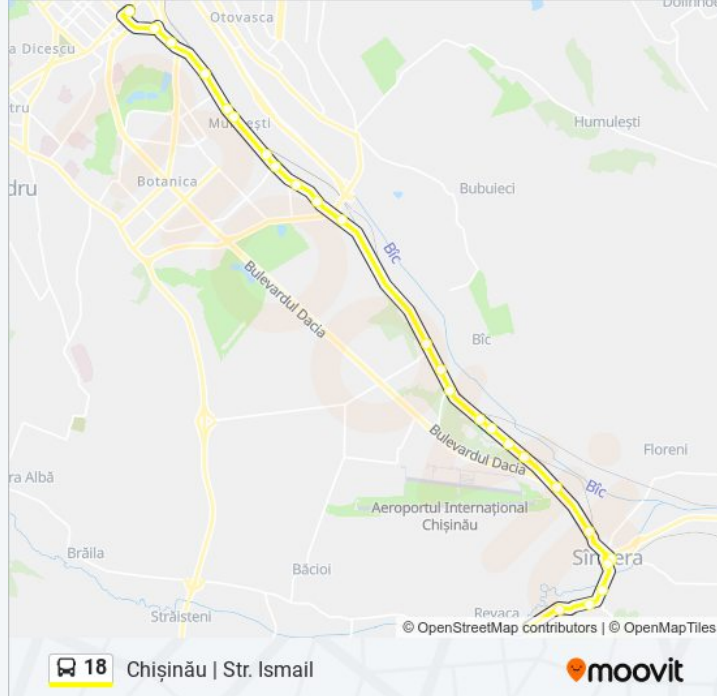

Gara Revaca

Str. Băcioii Noi

Str. Grădina Botanică

Magazinul Ciocârlia

Str. Paul Gore

Parcul De Troleibuze Nr. 2

Asociația Carmez

Str. Căuşeni

## Info 18 autobuz

**Direcții:** Chişinău | Str. Ismail

**Opriri:** 26

**Durata călătoriei:** 45 min

**Sumar linie:**

Str. Pandurilor

Str. Dimineții

Gara Chișinău

### Direcții: Sîngera | Str. Alexei Mateevici

30 stații

[VEZI ORAR](#)

Str. Ismail

Bd. Dimitrie Cantemir

Hotel Cosmos

Gara Feroviară

Șos. Muncești

### Orar 18 autobuz

Sîngera | Str. Alexei Mateevici Orar rută:

luni	05:15 - 20:30
marți	05:15 - 20:30
miercuri	05:15 - 20:30
joi	05:15 - 20:30
vineri	05:15 - 20:30
sâmbătă	05:20 - 19:30
duminică	05:20 - 19:30