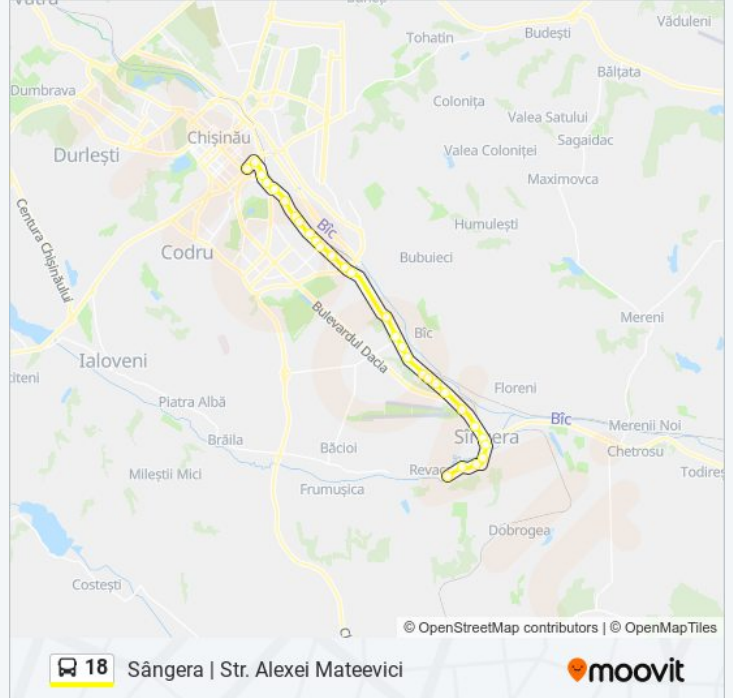

Școala Profesională Nr. 4

Cartierul Codru

Șos. Muncești 810

Expo Business Chișinău

Șos. Muncești 801

Sângera | Str. Viilor

Sângera | Centru

Sângera | Primăria

Sângera | Liceul Teoretic Alexandru Cel Bun

Sângera | Str. Mateevici

Sângera | Str. Dealul Leului

Sângera | Capăt De Linie

Orare și hărți cu rutele într-un PDF offline pe moovitapp.com pentru 18 autobuz. Folosește [Moovit App](#) pentru a vedea orarul live al autobuzelor, metroului ori tramvaiului și direcții pas cu pas pentru toate mijloacele de transport din Chișinău.

[Despre Moovit](#) • [Soluții MaaS](#) • [Vezi țările suportate](#) • [Comunitatea Moovit](#)

© 2024 Moovit - Toate drepturile rezervate

Verifică orele de sosire live