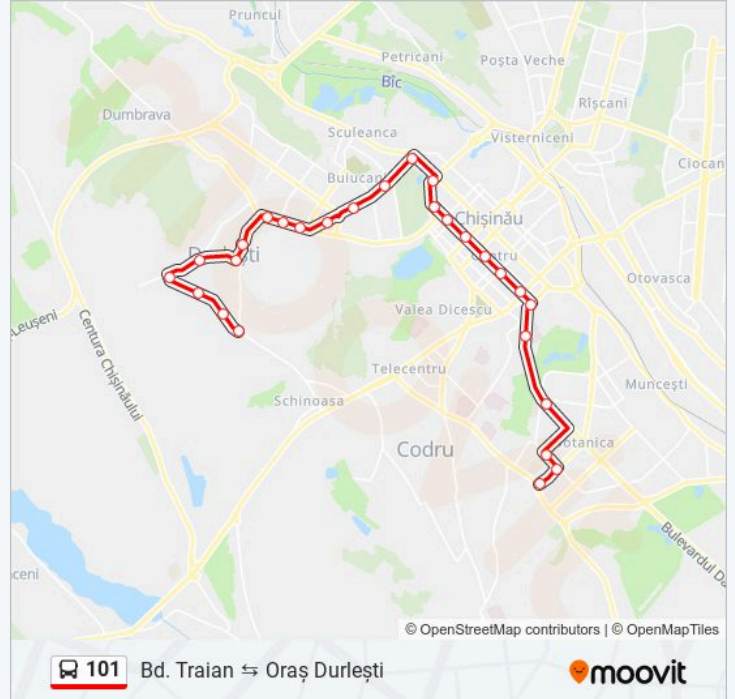

Folosește Aplicația Moovit pentru a găsi cea mai apropiată 101 autobuz stație din împrejurimi și a afla când 101 autobuz sosește.

Direcții: Chișinău | Bd. Traian

27 stații

[VEZI ORAR](#)

Durlești | Str. Caucaz
Durlești | Str. Nicolae Dimo 27
Durlești | Str. Nicolae Dimo 2
Durlești | Str. Cartușa
Durlești | Str. Testemițanu
Durlești | Primăria Or. Durlești
Durlești | Str. Cișmelelor
Durlești | Uzina Aschim
Durlești | Uzina Mecanică
Durlești | Clinica De Diagnoză Veterinară
Str. Ion Creangă
Str. Ion Creangă
Str. Ștefan Neaga
Universitatea Pedagogică
Universitatea De Medicină
Str. București
Str. Serghei Lazo
Str. Nicolae Iorga
Str. Vlaicu Pârcălab
Str. Armenească
Str. Ismail

Direcții: Chișinău | Bd. Traian

Opriri: 27

Durata călătoriei: 40 min

Sumar linie:

Piața Ovidiu

Spitalul Municipal Nr. 1

Str. Hristo Botev

Str. Teilor

Str. Independenței

Str. Grenoble

Direcții: Durești | Str. Nicolae Dimo

30 stații

[VEZI ORAR](#)

Bd. Traian

Bd. Traian

Str. Teilor

Opriri: 30

Durata călătoriei: 42 min

Sumar linie:

Piața Unirii Principatelor

Durlești | Centrul De Diagnoză Veterinară

Durlești | Uzina Mecanică Experimentală

Durlești | Uzina Aschim

Durlești | Str. Stefan Vodă