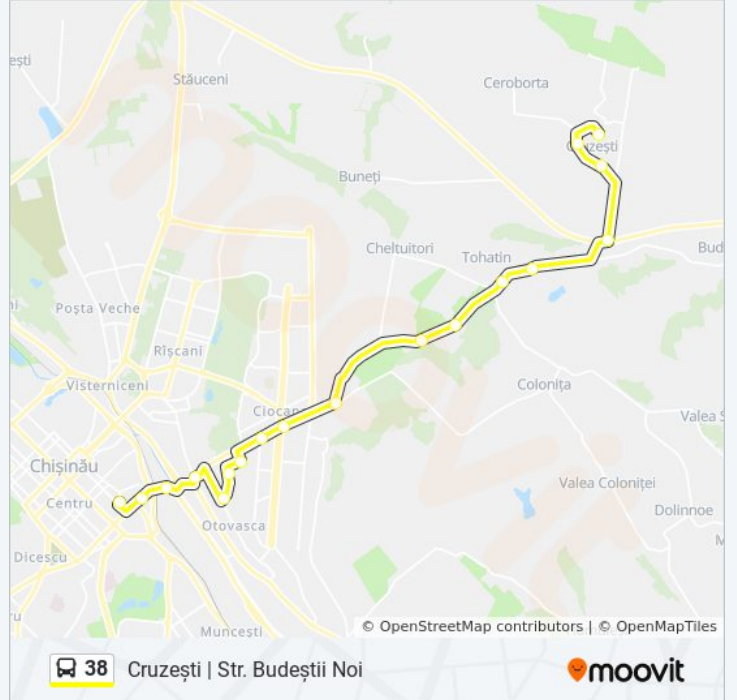

## Direcții: Cruzești | Str. Budeștii Noi

18 stații

[VEZI ORAR](#)

Str. Tighina

Str. Alexandru Hâjdeu

Calea Basarabiei

Termocentrala Nr. 1

Str. Otovasca

Str. POD Înalt

Str. Budești

Str. Maria Drăgan

Str. Meșterul Manole

Str. Colonița

Tohatin | La Hanul Lui Vasile

Tohatin | Vile

Tohatin | Str. Păcii

## Orar 38 autobuz

Cruzești | Str. Budeștii Noi Orar rută:

luni	05:00 - 21:20
marți	05:00 - 21:20
miercuri	05:00 - 21:20
joi	05:00 - 21:20
vineri	05:00 - 21:20
sâmbătă	05:50 - 21:00
duminică	05:50 - 21:00

## Info 38 autobuz

**Direcții:** Cruzești | Str. Budeștii Noi

**Opriri:** 18

**Durata călătoriei:** 42 min

**Sumar linie:**

Orare și hărți cu rutele într-un PDF offline pe moovitapp.com pentru 38 autobuz. Folosește [Moovit App](#) pentru a vedea orarul live al autobuzelor, metroului ori tramvaiului și direcții pas cu pas pentru toate mijloacele de transport din Chișinău.