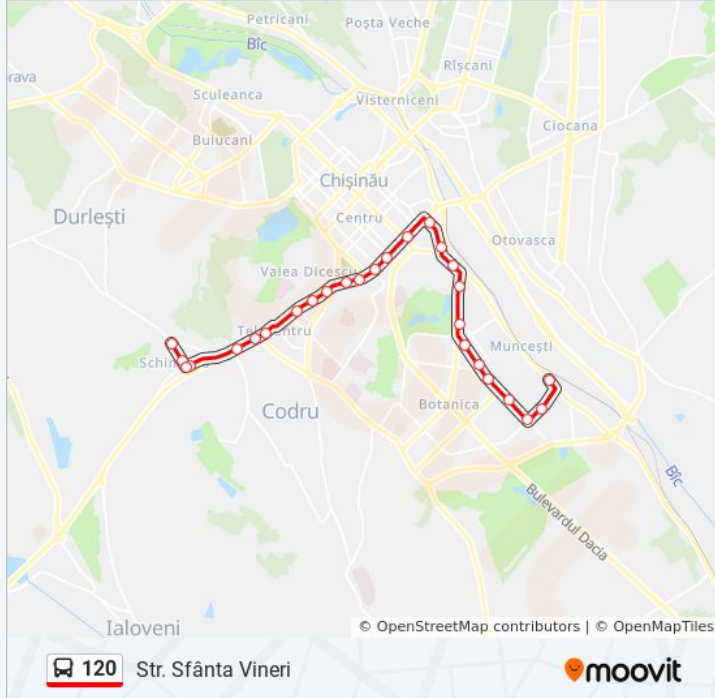

Str. Gheorghe Tudor

Str. Dokucaev

Telecentru

Orar 120 autobuz

Str. Sfânta Vineri Orar rută:

luni	6:00 - 22:00
marți	6:00 - 22:00
miercuri	6:00 - 22:00
joi	6:00 - 22:00
vineri	6:00 - 22:00
sâmbătă	6:00 - 22:00
duminică	6:00 - 22:00

Info 120 autobuz

Direcții: Str. Sfânta Vineri

Opriri: 27

Durata călătoriei: 36 min

Sumar linie:

Str. Pietrarilor

Str. Sihastrului

Autogara Sud - Vest

Str. Spicului

Str. Spicului

Str. Sfânta Vineri

Direcții: Șos. Muncești

27 stații

[VEZI ORAR](#)

Str. Sfânta Vineri

Str. Spicului

Autogara Sud - Vest

Autogara Sud - Vest

Str. Ialoveni

Str. Sihastrului

Str. Miorița

Campusul Academic

Colegiul De Construcții

Str. Korolenko