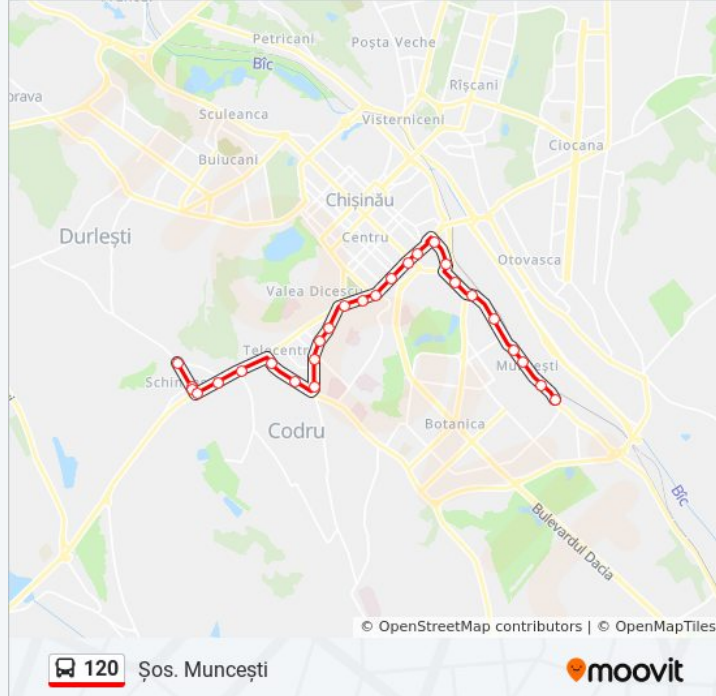

Bd. Dimitrie Cantemir

Hotel Cosmos

Gara Feroviară

Șos. Muncești

Str. Dimineții

Str. Pandurilor

Str. Căușeni

Str. Tomis

Asociația Carmez

Orare și hărți cu rutele într-un PDF offline pe moovitapp.com pentru 120 autobuz. Folosește [Moovit App](#) pentru a vedea orarul live al autobuzelor, metroului ori tramvaiului și direcții pas cu pas pentru toate mijloacele de transport din Chișinău.

[Despre Moovit](#) • [Soluții MaaS](#) • [Vezi țările suportate](#) • [Comunitatea Moovit](#)

© 2023 Moovit - Toate drepturile rezervate

Verifică orele de sosire live