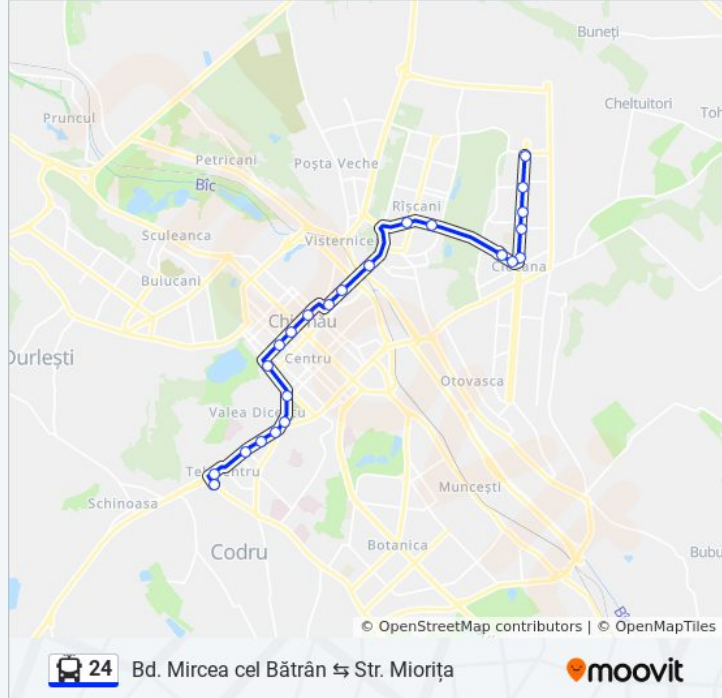

Șos. Hâncești

Str. Gheorghe Tudor

Str. V. Dokuceaev

Telecentru

Str. Miorița

Orare și hărți cu rutele într-un PDF offline pe moovitapp.com pentru 24 troleibuz. Folosește [Moovit App](https://moovitapp.com) pentru a vedea orarul live al autobuzelor, metroului ori tramvaiului și direcții pas cu pas pentru toate mijloacele de transport din Chișinău.

[Despre Moovit](#) • [Soluții MaaS](#) • [Vezi țările suportate](#) • [Comunitatea Moovit](#)

© 2024 Moovit - Toate drepturile rezervate

Verifică orele de sosire live