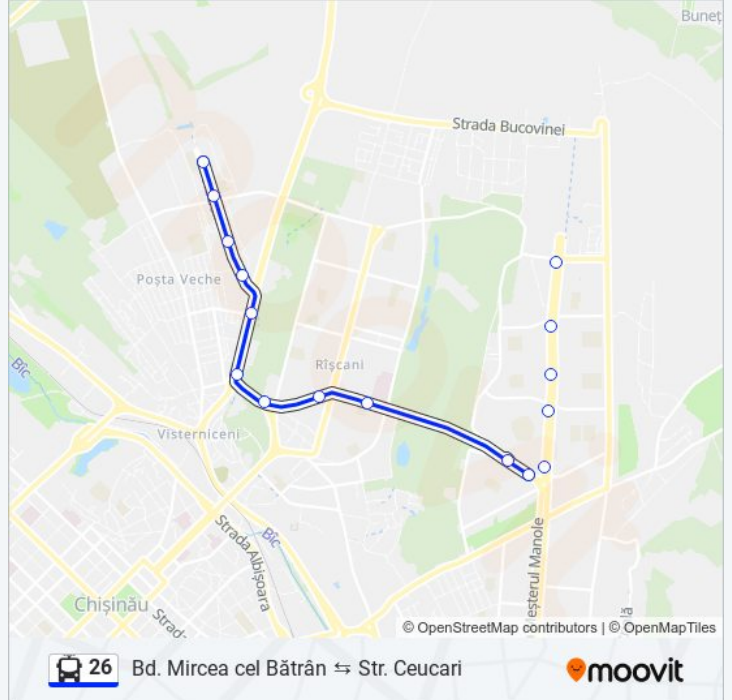

Orare și hărți cu rutele într-un PDF offline pe moovitapp.com pentru 26 troleibuz. Folosește [Moovit App](#) pentru a vedea orarul live al autobuzelor, metroului ori tramvaiului și direcții pas cu pas pentru toate mijloacele de transport din Chișinău.

[Despre Moovit](#) • [Soluții MaaS](#) • [Vezi țările suportate](#) • [Comunitatea Moovit](#)

© 2024 Moovit - Toate drepturile rezervate

Verifică orele de sosire live