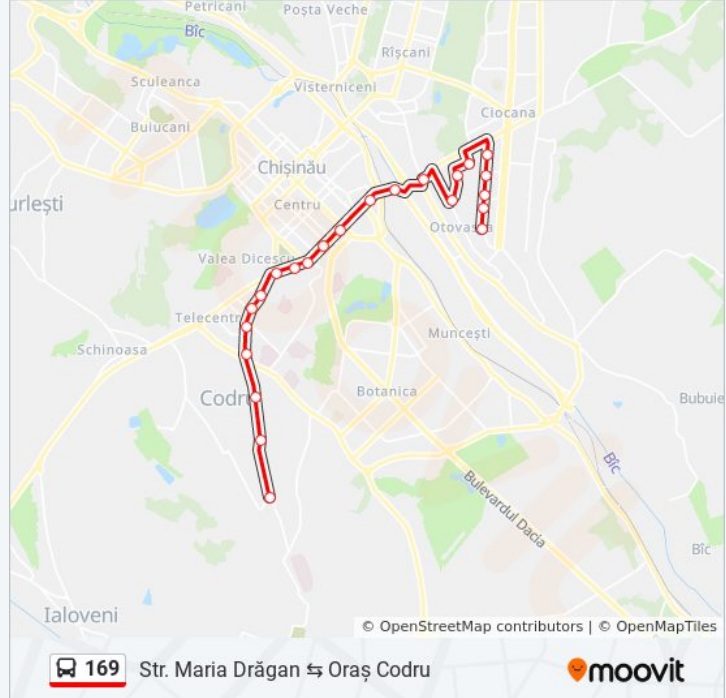

Calea Basarabiei

Termocentrala Nr. 1

Str. Otovasca

Str. POD Înalt

Str. Budești

Str. Maria Drăgan

Str. Petrodava

Str. Făurești

## Info 169 autobuz

**Direcții:** Chișinău | Str. Maria Drăgan

**Opriri:** 23

**Durata călătoriei:** 34 min

**Sumar linie:**

Str. Ciocana

Moldotehmed

### Direcții: Codru | Str. Potârnichii

27 stații

[VEZI ORAR](#)

Moldotehmed

Str. Ciocana

Str. Făurești

Str. Petrodava

Școala Profesională

### Info 169 autobuz

**Direcții:** Codru | Str. Potârnichii

**Opriri:** 27

**Durata călătoriei:** 37 min

**Sumar linie:**

Șos. Hânțești

Str. Gheorghe Tudor

Str. Dokuceaev