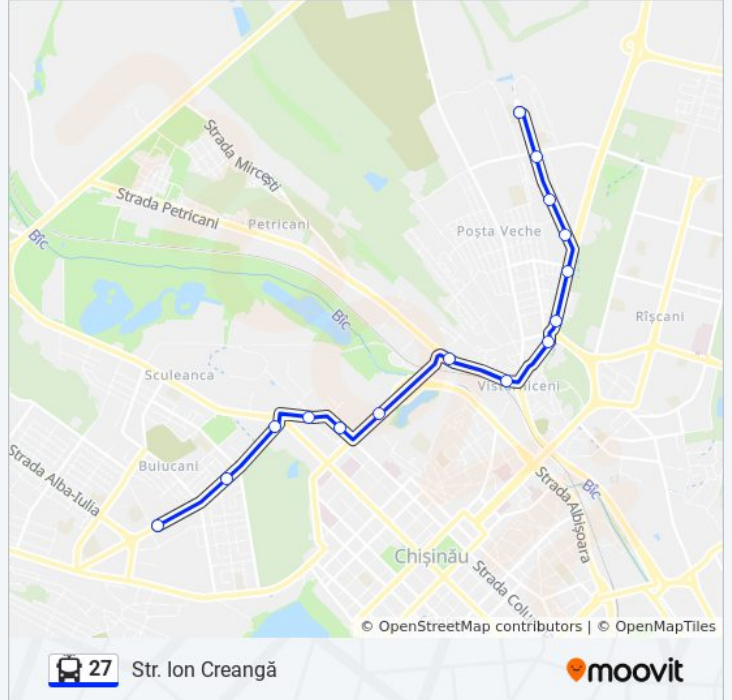

### Direcții: Str. Ceucari

15 stații

[VEZI ORAR](#)

- Str. Ion Creangă
- Str. Ștefan Neaga
- Universitatea Pedagogică
- Universitatea De Medicină
- Str. Columna
- Str. Albișoara
- Centrul Comercial Supraten
- Gara Visterniceni
- Bd. Renașterii Naționale
- Calea Orheiului
- Str. Vasile Badiu
- Str. Ceucari
- Str. Iazului
- Str. Socoleni
- Liceul George Călinescu

## Direcții: Str. Ion Creangă

15 stații

[VEZI ORAR](#)

Liceul George Călinescu

Str. Socoleni

Str. Iazului

Str. Calea Orheiului

Str. Vasile Badiu

Str. Ștefan Neaga

Str. Doina Și Ion Aldea-Teodorovici

## Info 27 troleibuz

**Direcții:** Str. Ion Creangă

**Opriri:** 15

**Durata călătoriei:** 22 min

**Sumar linie:**

Orare și hărți cu rutele într-un PDF offline pe [moovitapp.com](https://moovitapp.com) pentru 27 troleibuz. Folosește [Moovit App](https://moovitapp.com) pentru a vedea orarul live al autobuzelor, metroului ori tramvaiului și direcții pas cu pas pentru toate mijloacele de transport din Chișinău.