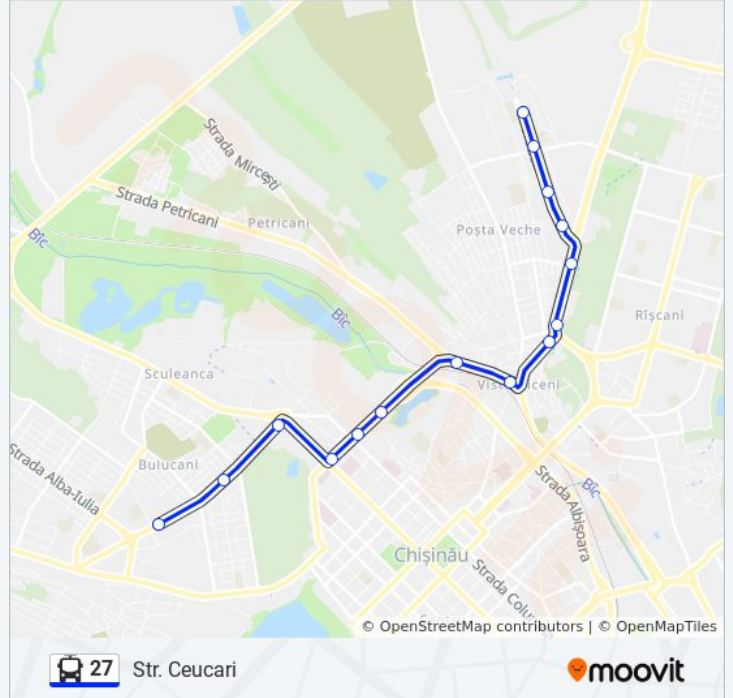

### Direcții: Str. Ceucari

15 stații

[VEZI ORAR](#)

- Str. Ion Creangă
- Str. Ștefan Neaga
- Universitatea Pedagogică
- Universitatea De Medicină
- Str. Columna
- Str. Albișoara
- Centrul Comercial Supraten
- Gara Visterniceni
- Bd. Renașterii Naționale
- Calea Orheiului
- Str. Vasile Badiu
- Str. Ceucari
- Str. Iazului
- Str. Socoleni
- Liceul George Călinescu

### Orar 27 troleibuz

Str. Ceucari Orar rută:

luni	06:21 - 18:31
marți	06:21 - 18:31
miercuri	06:21 - 18:31
joi	06:21 - 18:31
vineri	06:21 - 18:31
sâmbătă	Neoperațional
duminică	Neoperațional

### Info 27 troleibuz

**Direcții:** Str. Ceucari

**Opriri:** 15

**Durata călătoriei:** 29 min

**Sumar linie:**

## Direcții: Str. Ion Creangă

15 stații

[VEZI ORAR](#)

Liceul George Călinescu

Str. Socoleni

Str. Iazului

Str. Calea Orheiului

Str. Vasile Badiu