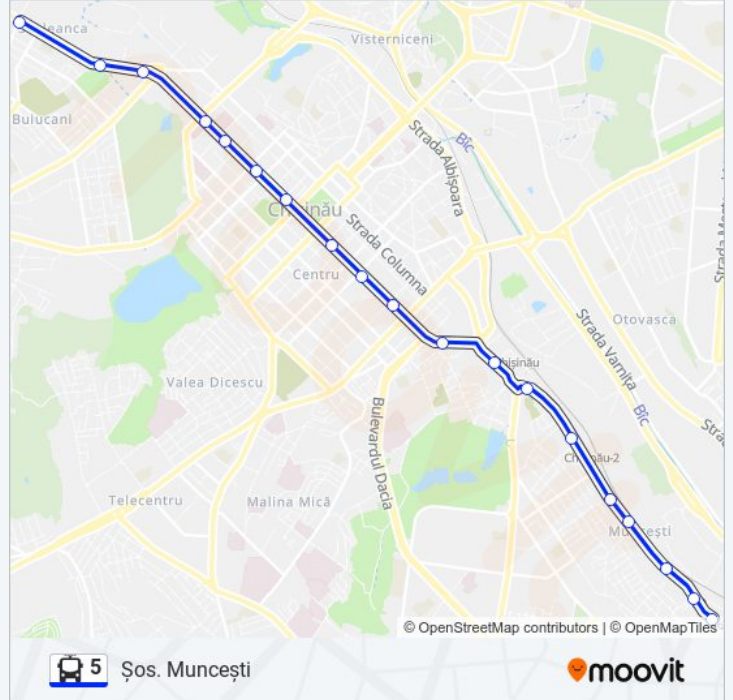

Orare și hărți cu rutele într-un PDF offline pe moovitapp.com pentru 5 troleibuz. Folosește [Moovit App](https://moovitapp.com) pentru a vedea orarul live al autobuzelor, metroului ori tramvaiului și direcții pas cu pas pentru toate mijloacele de transport din Chișinău.

[Despre Moovit](#) • [Soluții MaaS](#) • [Vezi țările suportate](#) • [Comunitatea Moovit](#)

© 2024 Moovit - Toate drepturile rezervate

Verifică orele de sosire live