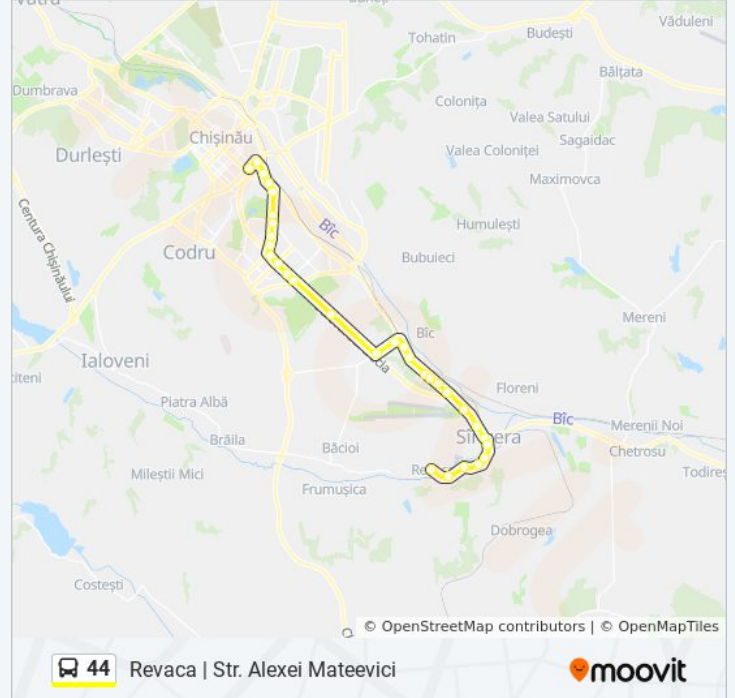

Școala Profesională Nr. 4

Cartierul Codru

Șos. Muncești 810

Expo Business Chișinău

Șos. Muncești 801

Sângera | Str. Viilor

Sângera | Centru

Sângera | Primăria

Sângera | Liceul Teoretic Alexandru Cel Bun

Sângera | Str. Mateevici

Sângera | Str. Dealul Leului

Sângera | Terminus

Revaca | Centru

Orare și hărți cu rutele într-un PDF offline pe moovitapp.com pentru 44 autobuz. Folosește [Moovit App](https://moovitapp.com) pentru a vedea orarul live al autobuzelor, metroului ori tramvaiului și direcții pas cu pas pentru toate mijloacele de transport din Chișinău.

[Despre Moovit](#) • [Soluții MaaS](#) • [Vezi țările suportate](#) • [Comunitatea Moovit](#)

© 2023 Moovit - Toate drepturile rezervate

Verifică orele de sosire live