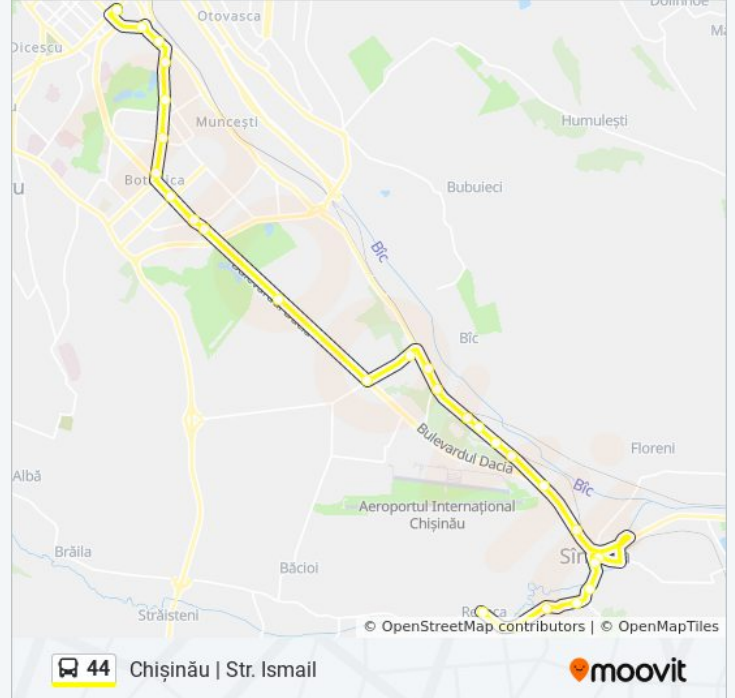

Folosește Aplicația Moovit pentru a găsi cea mai apropiată 44 autobuz stație din împrejurimi și a afla când 44 autobuz sosește.

Direcții: Chișinău | Str. Ismail

28 stații

[VEZI ORAR](#)

Revaca | Centru

Sângera | Capăt De Linie

Info 44 autobuz

Direcții: Chișinău | Str. Ismail

Opriri: 28

Durata călătoriei: 48 min

Sumar linie:

Bd. Decebal

Str. Nicolae Zelinski

Str. Nicolae Titulescu

Centrul Hidrotehnica

Gara Chișinău

Hotel Cosmos (Bd. Constantin Negruzzi)

Str. Ismail

Direcții: Revaca | Str. Alexei Mateevici

31 stații

[VEZI ORAR](#)

Str. Ismail

Bd. Traian

Str. Cuza Vodă

Str. Burebista

Str. Valea Crucii

Institutul De Protecție A Plantelor

Str. Băcioii Noi

Str. Băcioii Noi

Gara Revaca