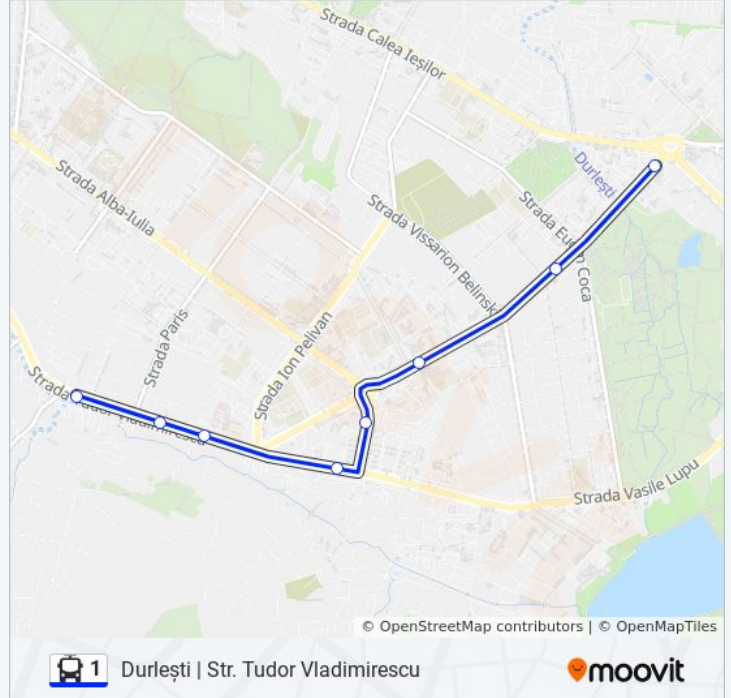

Direcții: Chișinău | Str. Sarmisegetusa

22 stații

[VEZI ORAR](#)

Durlești | Uzina Aschim
Durlești | Uzina Mecanică
Durlești | Clinica De Diagnoză Veterinară
Durlești | Str. Vasile Lupu
Str. Constituției
Str. Ion Creangă
Str. Ștefan Neaga
Universitatea Pedagogică
Universitatea De Medicină
Str. Toma Ciorbă
Str. Serghei Lazo
Piața Marii Adunări Naționale
Teatrul Mihai Eminescu
Str. Armenească
Str. Ismail
Bd. Constantin Negruzzi
Gara Feroviară
Bd. Decebal
Str. Nicolae Titulescu
Piața Decebal
Str. Nicolae Zelinski

Str. Armenească

Piața Marii Adunări Naționale

Teatrul De Operă Și Balet

Universitatea Tehnică

Universitatea De Medicină

Universitatea Pedagogică

Str. Ștefan Neaga

Str. Doina Și Ion Aldea-Teodorovici

Str. Constituției

Durlești | Str. Vasile Lupu

Durlești | Centrul De Diagnoză Veterinară

Orar 1 troleibuz

Durlești | Str. Tudor Vladimirescu Orar rută:

luni	05:33 - 22:39
marți	05:33 - 22:39
miercuri	05:33 - 22:39
joi	05:33 - 22:39
vineri	05:33 - 22:39
sâmbătă	05:56 - 22:34
duminică	05:56 - 22:34

Info 1 troleibuz

Direcții: Durlești | Str. Tudor Vladimirescu

Opriri: 20

Durata călătoriei: 43 min

Sumar linie:

Durlești | Uzina Mecanică Experimentală

Durlești | Uzina Aschim

Orare și hărți cu rutele într-un PDF offline pe moovitapp.com pentru 1 troleibuz. Folosește [Moovit App](#) pentru a vedea orarul live al autobuzelor, metroului ori tramvaiului și direcții pas cu pas pentru toate mijloacele de transport din Chișinău.