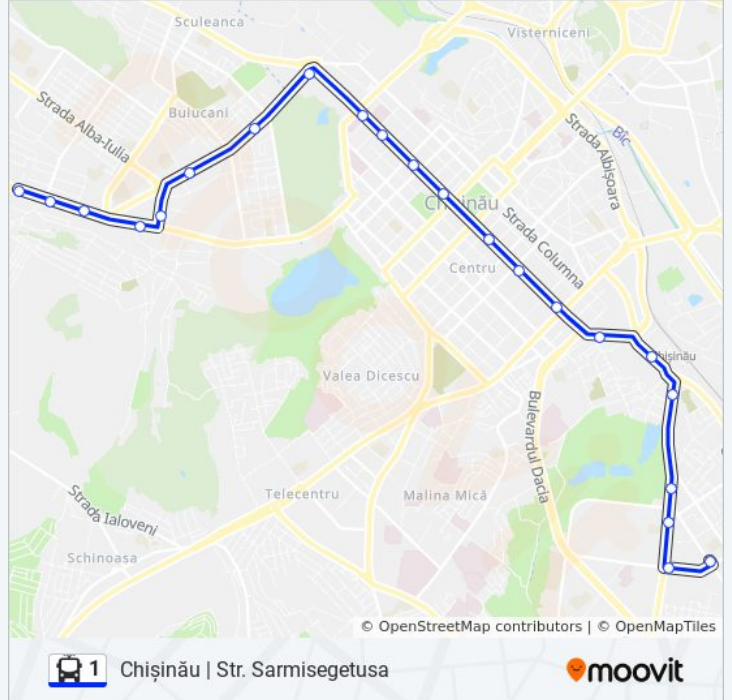

Info 1 troleibuz

Direcții: Chișinău | Str. Sarmisegetusa

Opriri: 22

Durata călătoriei: 42 min

Sumar linie:

Str. Sarmizegetusa

Direcții: Durlești | Str. Tudor Vladimirescu

20 stații

[VEZI ORAR](#)

Str. Sarmizegetusa

Str. Minsk

Str. Nicolae Titulescu

Centrul Hidrotehnica

Gara Chișinău

Hotel Cosmos (Bd. Constantin Negruzzi)

Str. Ismail

Str. Armenească

Piața Marii Adunări Naționale

Teatrul De Operă Și Balet

Universitatea Tehnică

Universitatea De Medicină

Universitatea Pedagogică

Str. Ștefan Neaga

Str. Doina Și Ion Aldea-Teodorovici

Str. Constituției

Durlești | Str. Vasile Lupu

Durlești | Centrul De Diagnoză Veterinară

Orar 1 troleibuz

Durlești | Str. Tudor Vladimirescu Orar rută:

luni	05:33 - 22:39
marți	05:33 - 22:39
miercuri	05:33 - 22:39
joi	05:33 - 22:39
vineri	05:33 - 22:39
sâmbătă	05:56 - 22:34
duminică	05:56 - 22:34