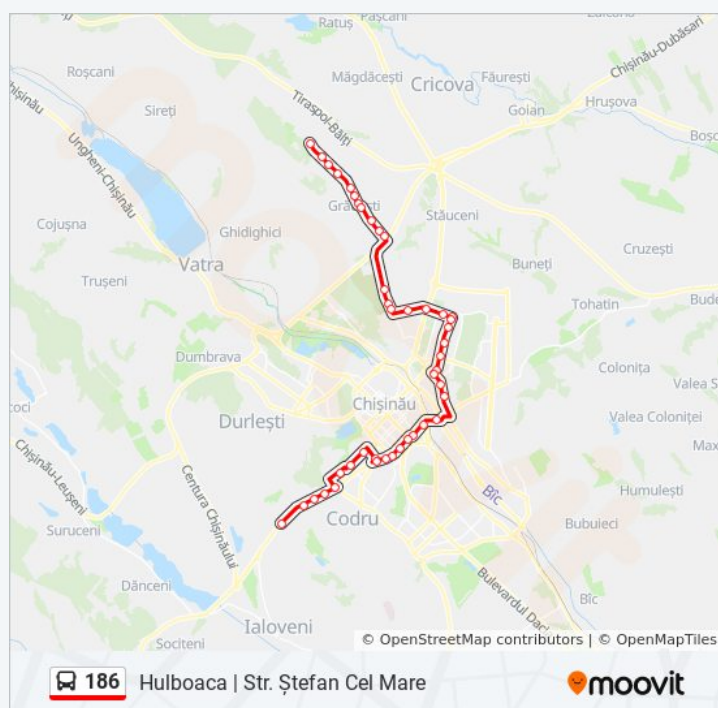

Folosește Aplicația Moovit pentru a găsi cea mai apropiată 186 autobuz stație din împrejurimi și a afla când 186 autobuz sosește.

Direcții: Chișinău | Șos. Hâncești

41 stații

[VEZI ORAR](#)

Hulboaca | Str. Ștefan Cel Mare

Info 186 autobuz

Direcții: Chișinău | Șos. Hâncești

Opriri: 41

Durata călătoriei: 61 min

Sumar linie:

Str. Kiev

Str. Tudor Vladimirescu

Str. Dumitru Râșcanu

Piața Pan Halippa

Facultativă

Str. Dokuceaev

Str. Lech Kaczynski

Str. Sihastrului

Str. Ialoveni

Autogara Sud - Vest

Str. Valea Radiului

Grătiești | Str. Veronica Micle

Hulboaca | Facultativă

Hulboaca | Facultativă

Hulboaca | Facultativă

Durata călătoriei: 59 min

Sumar linie:

Orare și hărți cu rutele într-un PDF offline pe moovitapp.com pentru 186 autobuz. Folosește [Moovit App](#) pentru a vedea orarul live al autobuzelor, metroului ori tramvaiului și direcții pas cu pas pentru toate mijloacele de transport din Chișinău.