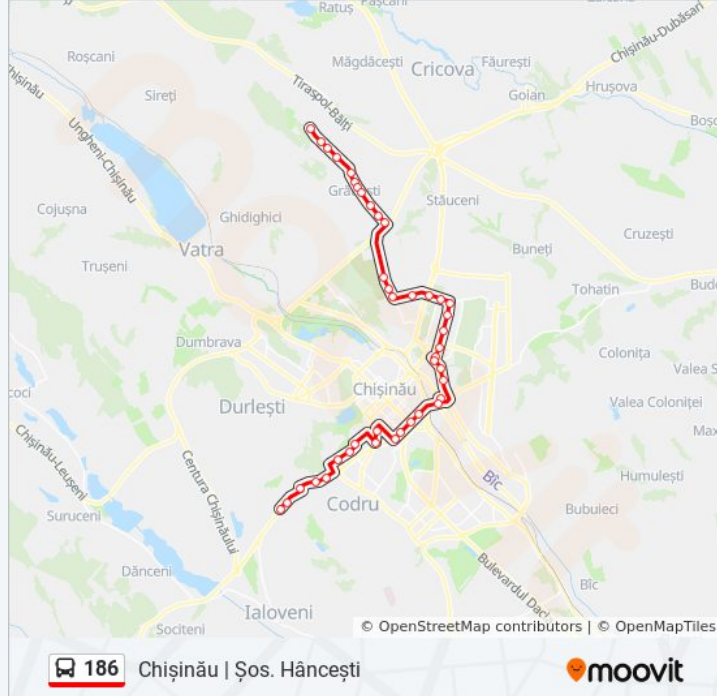

Info 186 autobuz

Direcții: Chișinău | Șos. Hâncești

Opriri: 41

Durata călătoriei: 61 min

Sumar linie:

Str. Kiev

Str. Tudor Vladimirescu

Str. Dumitru Râșcanu

Str. Florării

Autogara Nord

Calea Basarabiei

Bd. Dimitrie Cantemir

Bd. Ștefan Cel Mare Și Sfânt

Str. București

Str. Mihail Kogălniceanu

Str. Anton Crihan

Piața Pan Halippa

Facultativă

Str. Dokuceaev

Str. Lech Kaczynski

Str. Sihastrului

Str. Ialoveni

Autogara Sud - Vest

Str. Valea Radiului

Schinoasa

Direcții: Hulboaca | Str. Ștefan Cel Mare

43 stații

[VEZI ORAR](#)

Str. Schinoasa

Autogara Sud - Vest

Str. Ialoveni

Str. Sihastrului