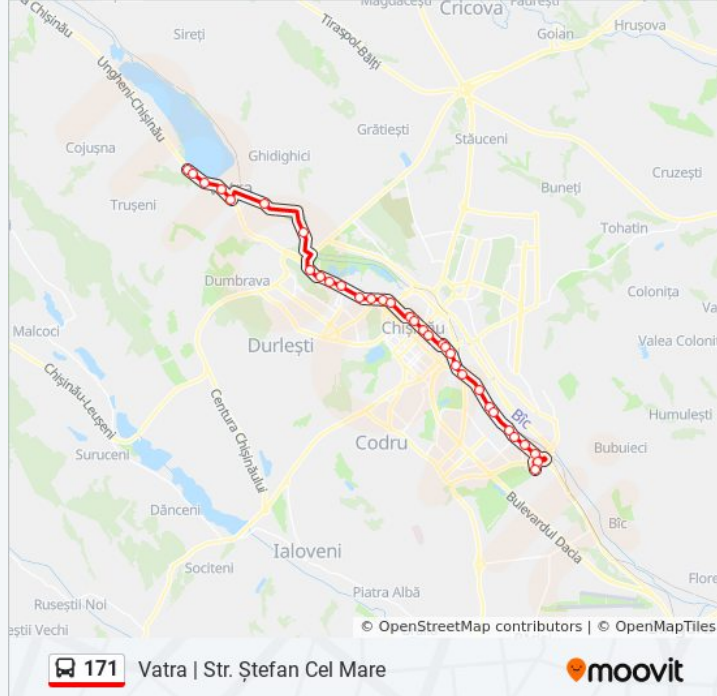

Facultativă

Asociația Tracom

Str. Mitropolit Dosoftei

Calea Ieșilor

Asociația Zorile

Str. Bariera Sculeni

Parcul La Izvor

Str. Ghidighici

Restaurantul Butoiaș

Piața Auto

Ghidighici

Vatra | Intrare

Vatra | Facultativă

Vatra | Facultativă

Vatra | Facultativă

Vatra | Zona De Odihnă

Orare și hărți cu rutele într-un PDF offline pe moovitapp.com pentru 171 autobuz. Folosește [Moovit App](#) pentru a vedea orarul live al autobuzelor, metroului ori tramvaiului și direcții pas cu pas pentru toate mijloacele de transport din Chișinău.

[Despre Moovit](#) • [Soluții MaaS](#) • [Vezi țările suportate](#) • [Comunitatea Moovit](#)

© 2023 Moovit - Toate drepturile rezervate

Verifică orele de sosire live