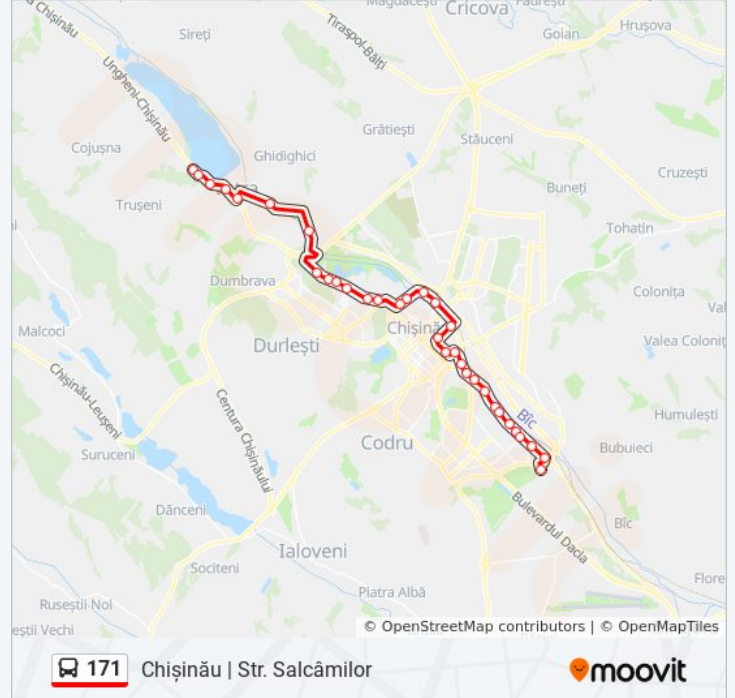

Str. Columna

Str. Albișoara

Centrul Civic

Str. Petru Rareș

Str. Grigore Ureche

Str. Vasile Alecsandri

Str. Tighina

Bd. Dimitrie Cantemir

## Info 171 autobuz

**Direcții:** Chișinău | Str. Salcânilor

**Opriri:** 33

**Durata călătoriei:** 59 min

**Sumar linie:**

Hotel Cosmos

Gara Feroviară

Șos. Muncești

Str. Dimineții

Str. Pandurilor

Str. Căușeni

Str. Tomis

Asociația Carmez

Parcul De Troleibuze Nr. 2

Str. Paul Gore

Magazinul Ciocârlia

## Direcții: Vatra | Str. Ștefan Cel Mare

33 stații

[VEZI ORAR](#)

Str. Salcânilor

Blocul Locativ Auto

Magazinul Ciocârlia

Str. Paul Gore

Parcul De Troleibuze Nr. 2