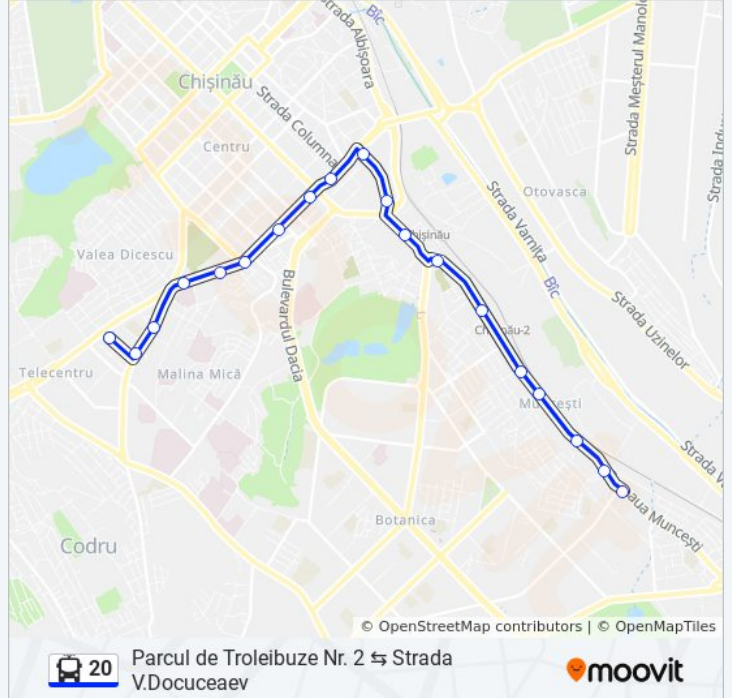

Direcții: Str. Dokuceaev

19 stații
[VEZI ORAR](#)

Parcul De Troleibuze Nr. 2
Uzina Etalon
Asociația Franzeluța
Colegiul De Transporturi
Uzina Giuvaier
Str. Sarmizegetusa
Str. Minsk
Str. Nicolae Titulescu
Centrul Hidrotehnica
Gara Chişinău
Hotel Cosmos (Bd. Constantin Negruzzi)
Str. Ismail
Str. Armenească
Str. Bucureşti
Str. Anton Crihan
Piața Pan Halippa
Șos. Hâncești
Str. Gheorghe Tudor

Orar 20 troleibuz

Str. Dokuceaev Orar rută:

luni	05:17 - 22:33
marți	05:17 - 22:33
miercuri	05:17 - 22:33
joi	05:17 - 22:33
vineri	05:17 - 22:33
sâmbătă	05:54 - 22:25
duminică	05:54 - 22:25

Info 20 troleibuz

Direcții: Str. Dokuceaev

Opriri: 19

Durata călătoriei: 38 min

Sumar linie: