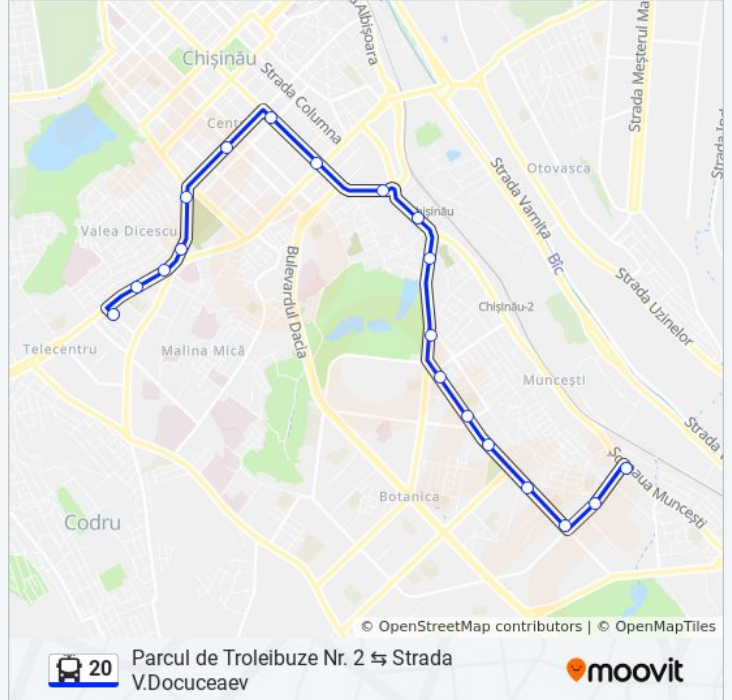

Orare și hărți cu rutele într-un PDF offline pe moovitapp.com pentru 20 troleibuz. Folosește [Moovit App](#) pentru a vedea orarul live al autobuzelor, metroului ori tramvaiului și direcții pas cu pas pentru toate mijloacele de transport din Chişinău.

[Despre Moovit](#) • [Soluții MaaS](#) • [Vezi țările suportate](#) • [Comunitatea Moovit](#)

© 2024 Moovit - Toate drepturile rezervate

Verifică orele de sosire live