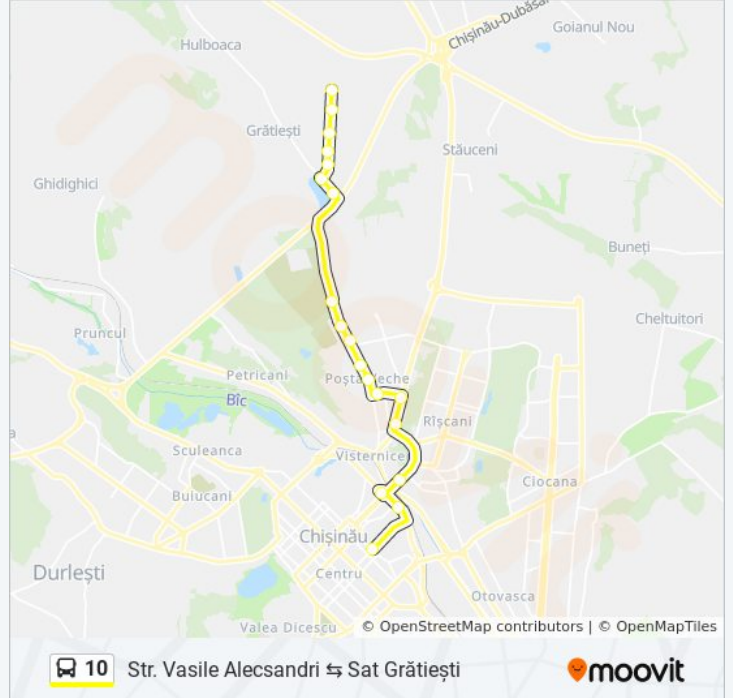

Linia 10 autobuz (Str. Vasile Alecsandri ↔ Sat Grătiești) are 2 rute. Pentru zilele din săptămână, orele de funcționare sunt: (1) Chișinău | Str. Vasile Alecsandri: 06:00 - 20:55 (2) Grătiești | Str. Prieteniei: 05:30 - 20:20
Folosește Aplicația Moovit pentru a găsi cea mai apropiată 10 autobuz stație din împrejurimi și a afla când 10 autobuz sosește.

Direcții: Chișinău | Str. Vasile Alecsandri

19 stații

[VEZI ORAR](#)

- Grătiești | Capăt De Linie
- Grătiești | Str. Prieteniei
- Grătiești | Str. 31 August 1989
- Grătiești | Frunza
- Grătiești | Școală
- Grătiești | Str. Prieteniei
- Grătiești | Institut
- Cimitirul Sfântul Lazăr
- Str. Doina
- Alimentară
- Str. Socoleni
- Str. Moldovița
- Str. Teodoriu
- Str. Vasile Badiu
- Bd. Renașterii Naționale
- Cercul
- Str. Albișoara
- Str. Pușkin
- Str. Vasile Alecsandri

Orar 10 autobuz

Chișinău | Str. Vasile Alecsandri Orar rută:

luni	06:00 - 20:55
marți	06:00 - 20:55
miercuri	06:00 - 20:55
joi	06:00 - 20:55
vineri	06:00 - 20:55
sâmbătă	06:00 - 20:55
duminică	06:00 - 20:55

Info 10 autobuz

Direcții: Chișinău | Str. Vasile Alecsandri

Opriri: 19

Durata călătoriei: 26 min

Sumar linie:

Direcții: Grătiești | Str. Prieteniei

20 stații

[VEZI ORAR](#)