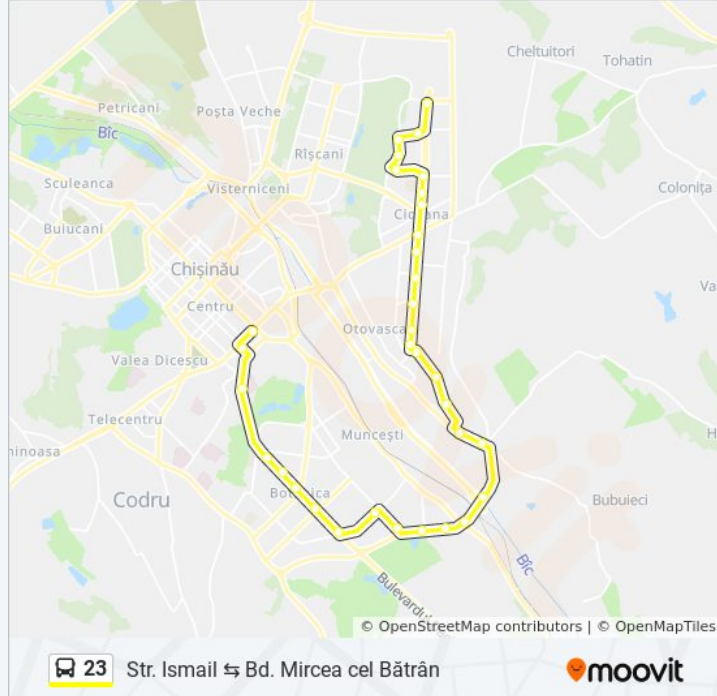

Asociația Vitanta

Asociația Macon

Str. Varnița

Șos. Muncești

Blocul Locativ Auto

Str. Pădurii

Parcul Urban De Autobuze

Str. Sarmizegetusa

Str. Burebista

Bd. Cuza Vodă

Bd. Decebal

Str. Teilor

Str. Nicolae Zelinski

Spitalul Municipal Nr. 1

Str. Lev Tolstoi

Bd. Ștefan Cel Mare Și Sfânt

Orare și hărți cu rutele într-un PDF offline pe moovitapp.com pentru 23 autobuz. Folosește [Moovit App](#) pentru a vedea orarul live al autobuzelor, metroului ori tramvaiului și direcții pas cu pas pentru toate mijloacele de transport din Chișinău.

[Despre Moovit](#) • [Soluții MaaS](#) • [Vezi țările suportate](#) • [Comunitatea Moovit](#)

© 2023 Moovit - Toate drepturile rezervate

Verifică orele de sosire live