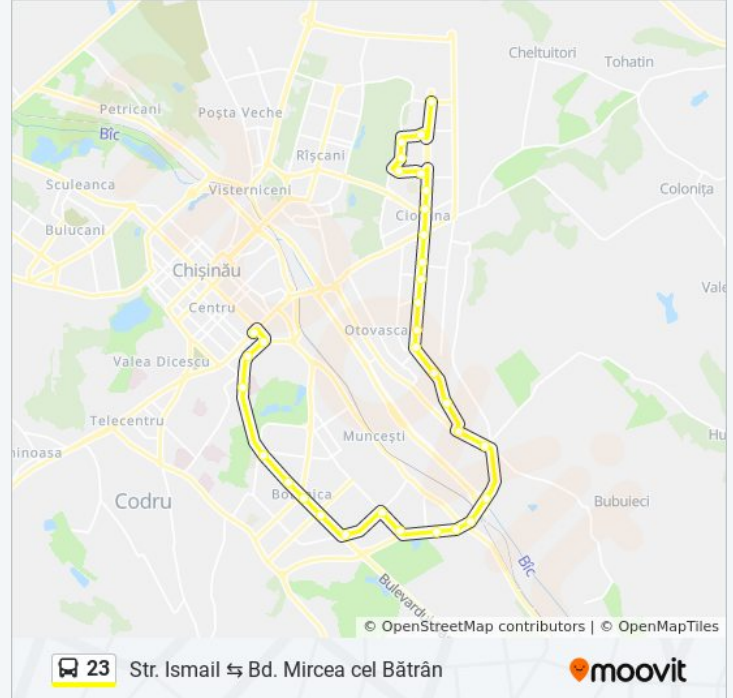

Str. Ciuflea

Piața Ovidiu

Spitalul Municipal Nr. 1

Str. Hristo Botev

Str. Teilor

Bd. Traian

Str. Cuza Vodă

Str. Burebista

Info 23 autobuz

Direcții: Bd. Mircea Cel Bătrân

Opriri: 33

Durata călătoriei: 42 min

Sumar linie:

Centrul Comercial Supraten

Parcul De Troleibuze Nr. 3

Termocentrala Nr. 2

Str. Vadul Lui Vodă

Bd. Mircea Cel Bătrân

Pretura Sectorului Ciocana

Str. Petru Zadnipru

Str. Petru Zadnipru 3

Centrul Civic

Str. Igor Vieru

Bd. Mircea Cel Bătrân

Str. Prof. Ion Dumeniuc

Direcții: Str. Ismail

33 stații

[VEZI ORAR](#)

Str. Prof. Ion Dumeniuc

Bd. Mircea Cel Bătrân

Str. Igor Vieru

Centrul Civic