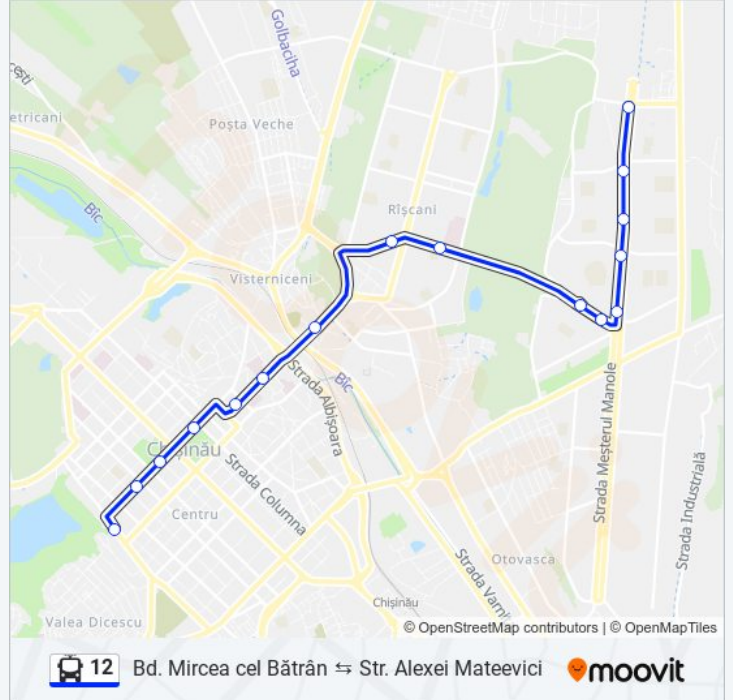

Orare și hărți cu rutele într-un PDF offline pe moovitapp.com pentru 12 troleibuz. Folosește [Moovit App](https://moovitapp.com) pentru a vedea orarul live al autobuzelor, metroului ori tramvaiului și direcții pas cu pas pentru toate mijloacele de transport din Chișinău.

[Despre Moovit](#) • [Soluții MaaS](#) • [Vezi țările suportate](#) • [Comunitatea Moovit](#)

© 2024 Moovit - Toate drepturile rezervate

Verifică orele de sosire live