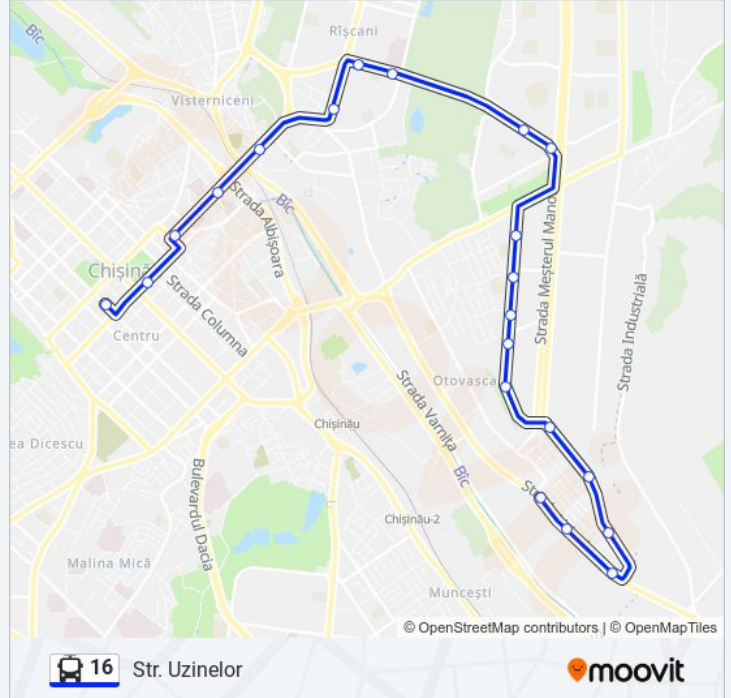

Folosește Aplicația Moovit pentru a găsi cea mai apropiată 16 troleibuz stație din împrejurimi și a afla când 16 troleibuz sosește.

Direcții: Str. 31 August 1989

26 stații

[VEZI ORAR](#)

Asociația Beton Armat

Str. Maria Drăgan 38

Str. Ciocana

Strada Ciocana 10

Str. Făurești

Str. Petrodava

Școala Profesională

Asociația Medicală Ciocana

Str. Alecu Russo

Str. Mihail Sadoveanu

Str. Nicolae Dimo

Str. Bogdan Voievod

Cercul

Orar 16 troleibuz

Str. 31 August 1989 Orar rută:

luni	06:02 - 22:23
marți	06:02 - 22:23
miercuri	06:02 - 22:23
joi	06:02 - 22:23
vineri	06:02 - 22:23
sâmbătă	06:32 - 19:42
duminică	06:32 - 19:42

Info 16 troleibuz

Direcții: Str. 31 August 1989

Opriri: 26

Durata călătoriei: 48 min

Sumar linie:

Str. Uzinelor

Școala Medie Pe Schimburi Nr. 3

Asociația Beton Armat