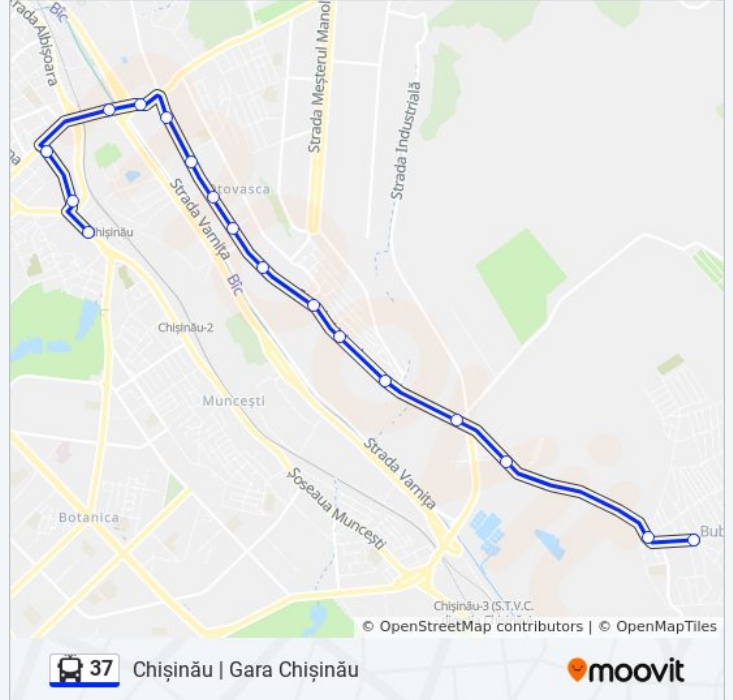

Orare și hărți cu rutele într-un PDF offline pe moovitapp.com pentru 37 troleibuz. Folosește [Moovit App](#) pentru a vedea orarul live al autobuzelor, metroului ori tramvaiului și direcții pas cu pas pentru toate mijloacele de transport din Chișinău.

[Despre Moovit](#) • [Soluții MaaS](#) • [Vezi țările suportate](#) • [Comunitatea Moovit](#)

© 2024 Moovit - Toate drepturile rezervate

Verifică orele de sosire live