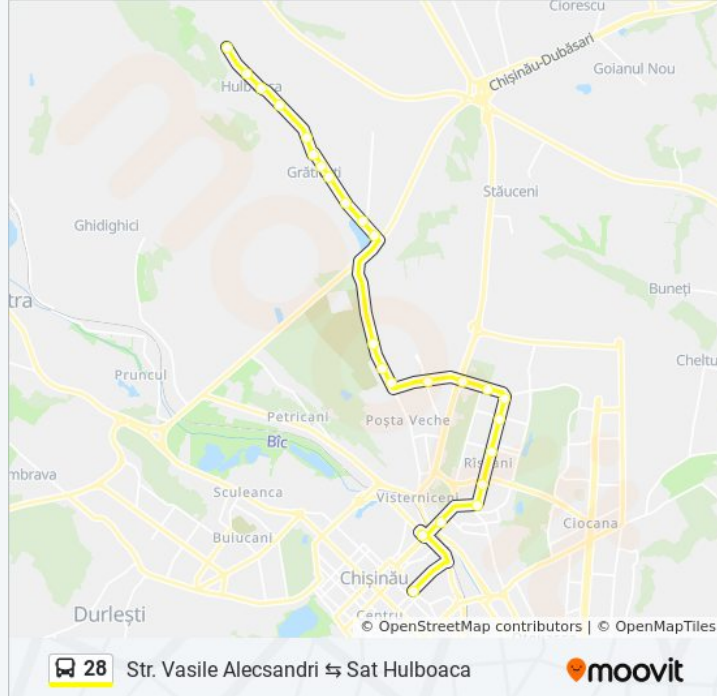

Folosește Aplicația Moovit pentru a găsi cea mai apropiată 28 autobuz stație din împrejurimi și a afla când 28 autobuz sosește.

Direcții: Chișinău | Str. Vasile Alecsandri

25 stații

[VEZIORAR](#)

Hulboaca | Str. Ștefan Cel Mare

Info 28 autobuz

Direcții: Chișinău | Str. Vasile Alecsandri

Opriri: 25

Durata călătoriei: 34 min

Sumar linie:

Str. Bogdan Voievod

Str. Kiev

Circul

Str. Albișoara

Str. Vasile Alecsandri

Direcții: Sat Hulboaca

27 stații

[VEZI ORAR](#)

Str. Vasile Alecsandri

Str. Constantin Tănase

Str. Romană

Circul

Str. Kiev

Bd. Moscova

Str. Miron Costin

Str. Matei Basarab

Str. Studenților

Universitatea Tehnică

Str. Florilor