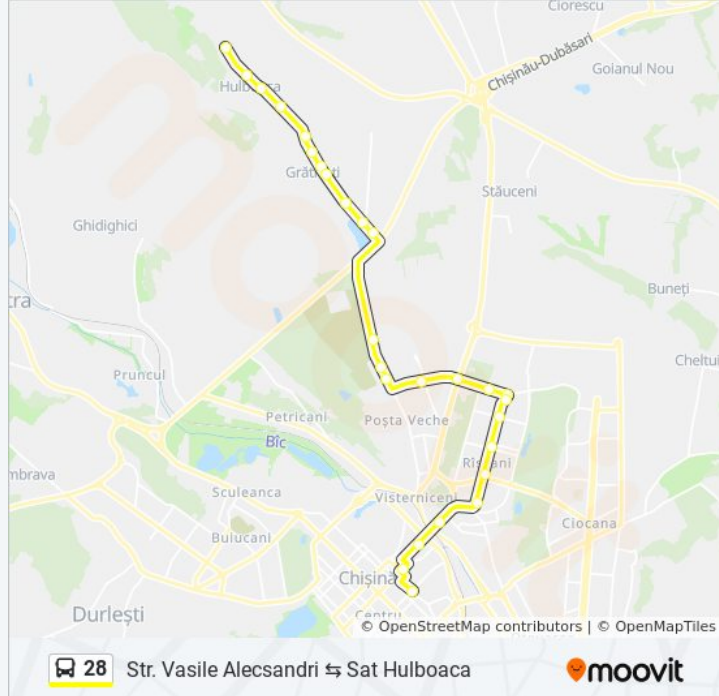

Grătiești | Asamblor

Grătiești | Oficiul Poștal

Grătiești | Str. Vasile Alecsandri

Grătiești | Str. Gribov

Grătiești | Str. Veronica Micle

Hulboaca | Facultativă

Hulboaca | Facultativă

Hulboaca | Facultativă

Hulboaca | Str. Ștefan Cel Mare

Orare și hărți cu rutele într-un PDF offline pe moovitapp.com pentru 28 autobuz. Folosește [Moovit App](#) pentru a vedea orarul live al autobuzelor, metroului ori tramvaiului și direcții pas cu pas pentru toate mijloacele de transport din Chișinău.

[Despre Moovit](#) • [Soluții MaaS](#) • [Vezi țările suportate](#) • [Comunitatea Moovit](#)

© 2023 Moovit - Toate drepturile rezervate

Verifică orele de sosire live