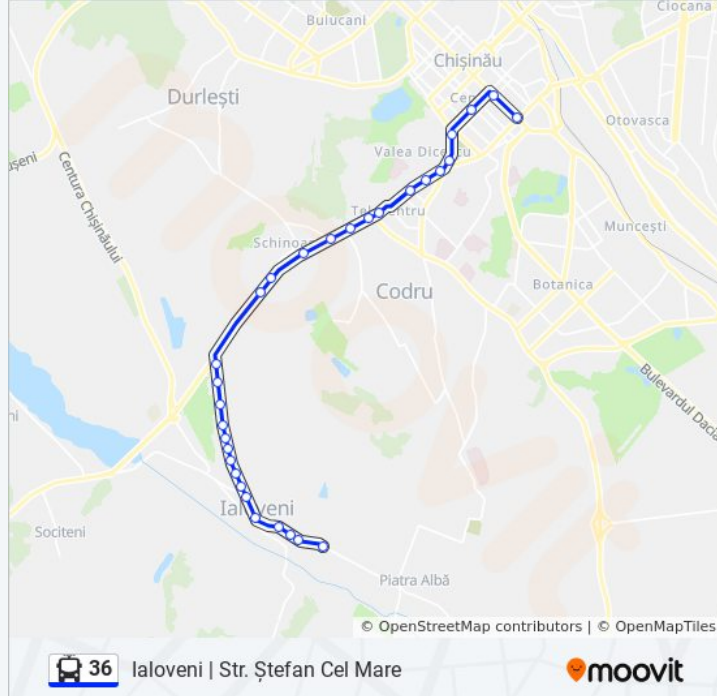

Ialoveni | Șos. Hâncești

Ialoveni | Bd. Alexandru Cel Bun

Ialoveni | Asociația Vinuri

Ialoveni | Str. Spiru Haret

Ialoveni | Str. Pantelimon Halippa

Ialoveni | Farmacia

Ialoveni | Str. George Coșbuc

Ialoveni | Aurica

Ialoveni | Parcul Sfatul Țării

Ialoveni | Biblioteca Publică

Ialoveni | Str. Basarabia

Ialoveni | Str Tighina

Ialoveni | Cimitir

Ialoveni | Str. 27 August

Ialoveni | Capăt De Linie

Orare și hărți cu rutele într-un PDF offline pe moovitapp.com pentru 36 troleibuz. Folosește [Moovit App](#) pentru a vedea orarul live al autobuzelor, metroului ori tramvaiului și direcții pas cu pas pentru toate mijloacele de transport din Chișinău.

[Despre Moovit](#) • [Soluții MaaS](#) • [Vezi țările suportate](#) • [Comunitatea Moovit](#)

© 2023 Moovit - Toate drepturile rezervate

Verifică orele de sosire live