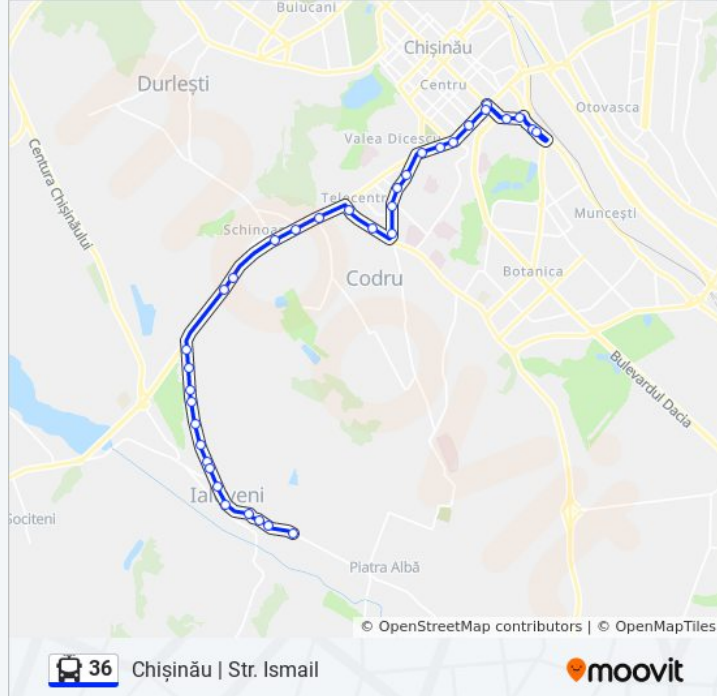

Str. Gheorghe Tudor

Piața Pan Halippa

Complexul Memorial Eternitate

Str. Alexei Mateevici

Str. București

Bd. Ștefan Cel Mare Și Sfânt

Bd. Constantin Negruzzi

Gara Feroviară

### Direcții: Iașeni | Str. Ștefan Cel Mare

30 stații

[VEZI ORAR](#)

Str. Ismail

Str. Armenească

Str. București

Str. Anton Crihan

Piața Pan Halippa

Șos. Hâncești

Str. Gheorghe Tudor

Str. Dokucaev

Telecentru

Str. Pietrarilor

Str. Sihastrului

Str. Iașeni

Autogara Sud - Vest

### Info 36 troleibuz

**Direcții:** Iașeni | Str. Ștefan Cel Mare

**Opriri:** 30

**Durata călătoriei:** 46 min

**Sumar linie:**

Ialoveni | Șos. Hâncești

Ialoveni | Bd. Alexandru Cel Bun

Ialoveni | Asociația Vinuri