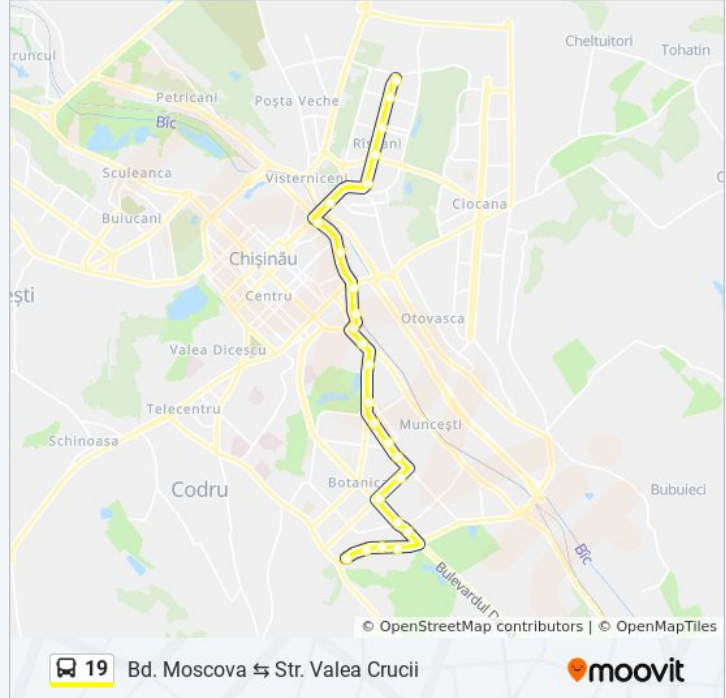

19

Bd. Moscova ↔ Str. Valea Crucii

Descarcă Aplicația

Linia 19 autobuz (Bd. Moscova ↔ Str. Valea Crucii) are 2 rute. Pentru zilele din săptămână, orele de funcționare sunt: (1) Bd. Moscova: 05:20 - 20:25 (2) Str. Valea Crucii: 06:00 - 21:16

## Info 19 autobuz

**Direcții:** Bd. Moscova

**Opriri:** 25

**Durata călătoriei:** 41 min

**Sumar linie:**

Bd. Moscova

Str. Miron Costin

Str. Matei Basarab

Str. Studenților

 19 Bd. Moscova ↔ Str. Valea Crucii

**Direcții: Str. Valea Crucii**

27 stații

[VEZI ORAR](#)

Str. Studenților

Str. Matei Basarab

Str. Miron Costin

Str. Alecu Russo

Biserica

Școala Nr. 33

Str. Kiev

Cercul

Str. Albișoara

Str. Pușkin

Str. Titu Maiorescu