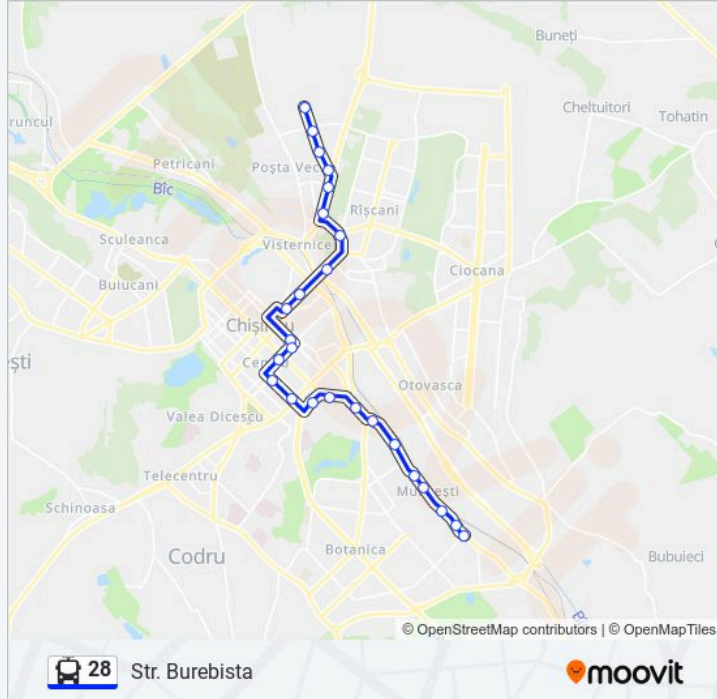

Folosește Aplicația Moovit pentru a găsi cea mai apropiată 28 troleibuz stație din împrejurimi și a afla când 28 troleibuz sosește.

Direcții: Str. Burebista

25 stații

[VEZI ORAR](#)

Liceul George Călinescu

Str. Eugen Doga

Str. Mihai Eminescu

Str. Mitropolit Varlaam

Str. Veronica Micle

Str. Armenească

Str. Ismail

Str. Ciuflea

Bd. Constantin Negruzzi

Info 28 troleibuz

Direcții: Str. Burebista

Opriri: 25

Durata călătoriei: 47 min

Sumar linie:

Str. Căușeni

Str. Tomis

Asociația Carmez

Parcul De Troleibuze Nr. 2

Direcții: Str. Ceucari

22 stații

[VEZI ORAR](#)

Parcul De Troleibuze Nr. 2

Uzina Etalon

Str. Nicolae Titulescu

Centrul Hidrotehnica