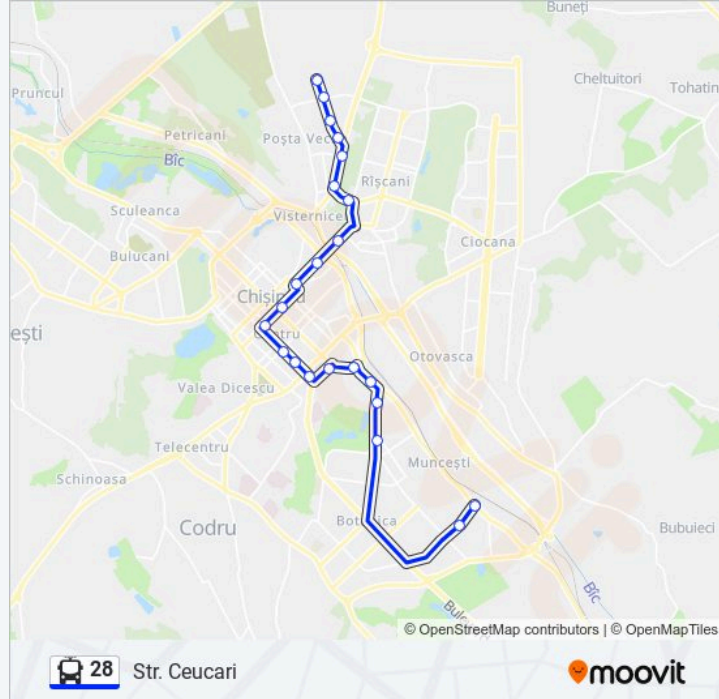

Str. Burebista

[Descarcă Aplicația](#)

Linia 28 troleibuz (Str. Burebista) are 2 rute. Pentru zilele din săptămână, orele de funcționare sunt:

(1) Str. Burebista: 06:06 - 22:35 (2) Str. Ceucari: 06:04 - 22:33

Folosește Aplicația Moovit pentru a găsi cea mai apropiată 28 troleibuz stație din împrejurimi și a afla când 28 troleibuz sosește.

Direcții: Str. Burebista

25 stații

[VEZI ORAR](#)

Liceul George Călinescu

luni	06:04 - 22:33
marți	06:04 - 22:33
miercuri	06:04 - 22:33
joi	06:04 - 22:33
vineri	06:04 - 22:33
sâmbătă	06:04 - 21:55
duminică	06:04 - 21:55

Info 28 troleibuz

Direcții: Str. Ceucari

Opriri: 22

Durata călătoriei: 44 min

Sumar linie:

Str. Ceucari

Str. Iazului

Str. Socoleni

Liceul George Călinescu

Orare și hărți cu rutele într-un PDF offline pe moovitapp.com pentru 28 troleibuz. Folosește Moovit App pentru a vedea orarul live al autobuzelor, metroului ori tramvaiului și direcții pas cu pas pentru toate mijloacele de transport din Chișinău.