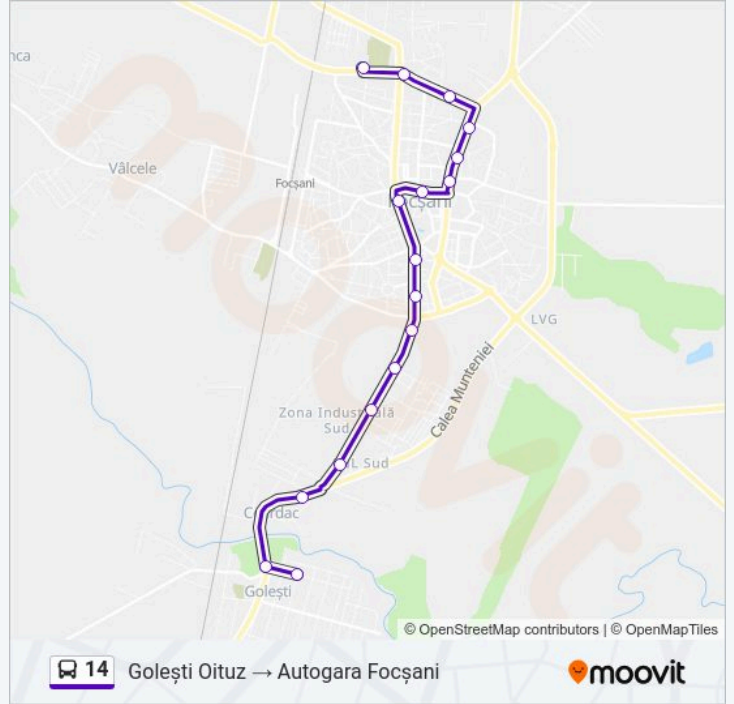

14

Autogara Focșani → Golești Oituz

Descarcă Aplicația

Linia 14 autobuz (Autogara Focșani → Golești Oituz) are 2 rute. Pentru zilele din săptămână, orele de funcționare sunt: (1) Autogara Focșani → Golești Oituz: 05:00 - 20:30 (2) Golești Oituz → Autogara Focșani: 05:30 - 21:00
Folosește Aplicația Moovit pentru a găsi cea mai apropiată 14 autobuz stație din împrejurimi și a afla când 14 autobuz sosește.

Direcții: Autogara Focșani → Golești Oituz

21 stații

[VEZI ORAR](#)

Autogara Focșani
Obor
Kaufland Obor
Vranco
Colegiul Național Alexandru Ioan Cuza
Teatru
Sportul
Dogan Capelă
Comisariat
Unitatea Militară
Complex Sud
Universitatea George Barițiu
Vase Emailate
Bumbac
Cerdac
Primarie Golesti
Victoriei
Magazin Victoriei
Golești Nou
Ceahlău
Golești Oituz

Info 14 autobuz

Direcții: Autogara Focșani → Golești Oituz

Opriri: 21

Durata călătoriei: 25 min

Sumar linie:

Direcții: Golești Oituz → Autogara Focșani

17 stații
[VEZI ORAR](#)

Golești Oituz
Strada Oituz, 5
Cerdac
Cart. Anl Sud
Plomba Sud
Blocuri M
Unitatea Militară
Polivalentă
Capelă
Centru Alcor
Telekom
Biserica Catolică
Colegiul Tehnic Valeriu Cotea
Spital
Roșca Obor
Obor
Autogara Focșani

Info 14 autobuz

Direcții: Golești Oituz → Autogara Focșani

Opriri: 17

Durata călătoriei: 21 min

Sumar linie:

Orare și hărți cu rutele într-un PDF offline pe moovitapp.com pentru 14 autobuz. Folosește Moovit App pentru a vedea orarul live al autobuzelor, metroului ori tramvaiului și direcții pas cu pas pentru toate mijloacele de transport din Focșani.