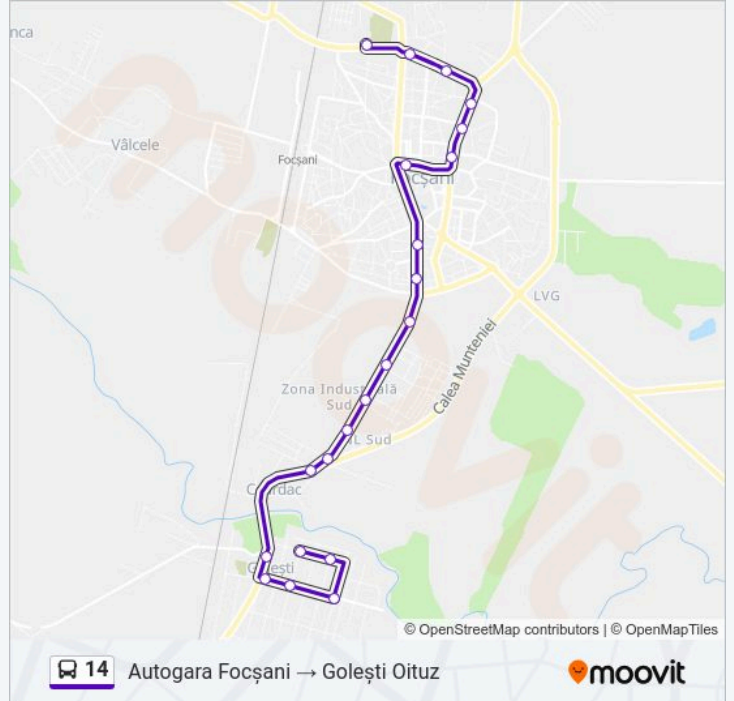

14

Autogara Focșani → Golești Oituz

Descarcă Aplicația

Linia 14 autobuz (Autogara Focșani → Golești Oituz) are 2 rute. Pentru zilele din săptămână, orele de funcționare sunt: (1) Autogara Focșani → Golești Oituz: 05:00 - 20:30 (2) Golești Oituz → Autogara Focșani: 05:30 - 21:00
Folosește Aplicația Moovit pentru a găsi cea mai apropiată 14 autobuz stație din împrejurimi și a afla când 14 autobuz sosește.

Direcții: Autogara Focșani → Golești Oituz

21 stații

[VEZI ORAR](#)

Autogara Focșani
Obor
Kaufland Obor
Vranco
Colegiul Național Alexandru Ioan Cuza
Teatru
Sportul
Dogan Capelă
Comisariat
Unitatea Militară
Complex Sud
Universitatea George Barițiu
Vase Emailate
Bumbac
Cerdac
Primarie Golesti
Victoriei
Magazin Victoriei
Golești Nou
Ceahlău
Golești Oituz

Orar 14 autobuz

Autogara Focșani → Golești Oituz Orar rută:

luni	05:00 - 20:30
marți	05:00 - 20:30
miercuri	05:00 - 20:30
joi	05:00 - 20:30
vineri	05:00 - 20:30
sâmbătă	06:30 - 20:30
duminică	06:30 - 20:30

Info 14 autobuz

Direcții: Autogara Focșani → Golești Oituz

Opriri: 21

Durata călătoriei: 25 min

Sumar linie:

Direcții: Golești Oituz → Autogara Focșani

17 stații
[VEZI ORAR](#)

Golești Oituz
Strada Oituz, 5
Cerdac
Cart. Anl Sud
Plomba Sud
Blocuri M
Unitatea Militară
Polivalentă
Capelă
Centru Alcor
Telekom
Biserica Catolică
Colegiul Tehnic Valeriu Cotea
Spital
Roșca Obor
Obor
Autogara Focșani