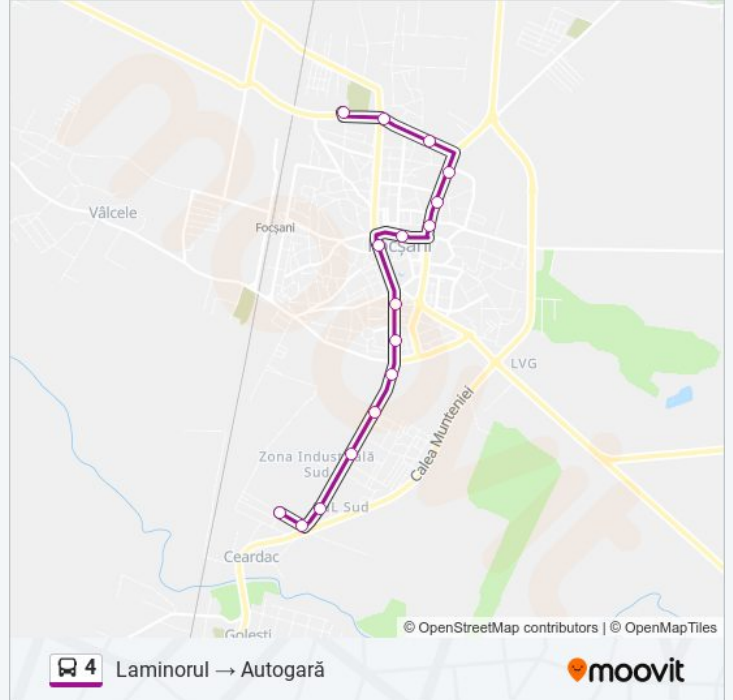

Folosește Aplicația Moovit pentru a găsi cea mai apropiată 4 autobuz stație din împrejurimi și a afla când 4 autobuz sosește.

Direcții: Autogară → Laminorul

15 stații

[VEZI ORAR](#)

Autogara Focșani
Obor
Kaufland Obor
Vranco
Colegiul Național Alexandru Ioan Cuza
Teatru
Sportul
Dogan Capelă
Comisariat
Unitatea Militară
Complex Sud
Universitatea George Barițiu
Vase Emailate
Bumbac
Laminorul

Direcții: Autogară → Laminorul

Opriri: 15

Durata călătoriei: 19 min

Sumar linie:

Direcții: Laminorul → Autogară

16 stații
[VEZI ORAR](#)

Laminorul
Bumbac
Cart. Anl Sud
Plomba Sud
Blocuri M
Unitatea Militară
Polivalentă
Capelă
Centru Alcor
Telekom
Biserica Catolică
Colegiul Tehnic Valeriu Cotea
Spital
Roșca Obor
Obor
Autogara Focșani

Orar 4 autobuz

Laminorul → Autogară Orar rută:

luni	05:40 - 20:40
marți	05:40 - 20:40
miercuri	05:40 - 20:40
joi	05:40 - 20:40
vineri	05:40 - 20:40
sâmbătă	06:40 - 19:40
duminică	06:40 - 19:40

Info 4 autobuz

Direcții: Laminorul → Autogară

Opriri: 16

Durata călătoriei: 19 min

Sumar linie:

Orare și hărți cu rutele într-un PDF offline pe moovitapp.com pentru 4 autobuz. Folosește [Moovit App](#) pentru a vedea orarul live al autobuzelor, metroului ori tramvaiului și direcții pas cu pas pentru toate mijloacele de transport din Focșani.