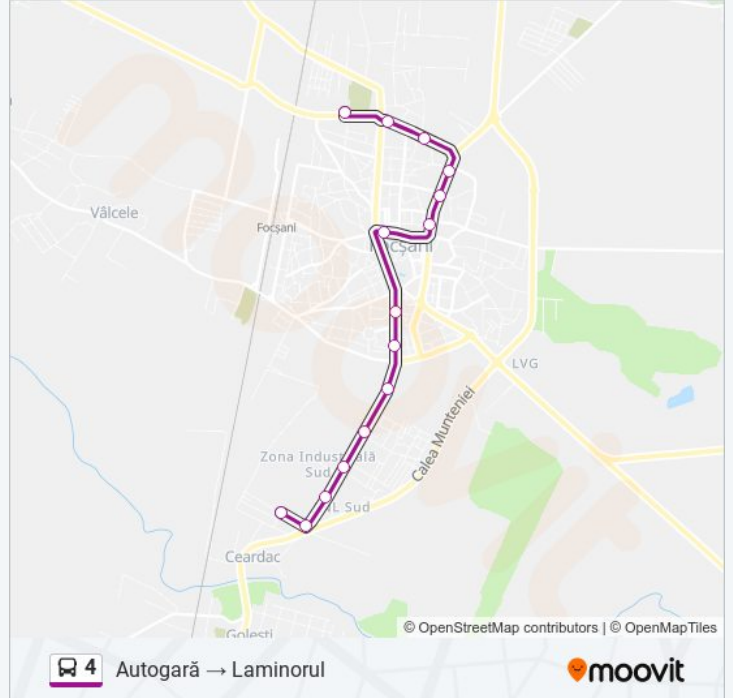

Autogară → Laminorul

[Descarcă Aplicația](#)

Linia 4 autobuz (Autogară → Laminorul) are 2 rute. Pentru zilele din săptămână, orele de funcționare sunt:

(1) Autogară → Laminorul: 05:10 - 20:10 (2) Laminorul → Autogară: 05:40 - 20:40

Folosește Aplicația Moovit pentru a găsi cea mai apropiată 4 autobuz stație din împrejurimi și a afla când 4 autobuz sosește.

Direcții: Autogară → Laminorul

15 stații

[VEZI ORAR](#)

Autogara Focșani
Obor
Kaufland Obor
Vranco
Colegiul Național Alexandru Ioan Cuza
Teatru
Sportul
Dogan Capelă
Comisariat
Unitatea Militară
Complex Sud
Universitatea George Barițiu
Vase Emailate
Bumbac
Laminorul

Orar 4 autobuz

Autogară → Laminorul Orar rută:

luni	05:10 - 20:10
marți	05:10 - 20:10
miercuri	05:10 - 20:10
joi	05:10 - 20:10
vineri	05:10 - 20:10
sâmbătă	06:10 - 19:10
duminică	06:10 - 19:10

Info 4 autobuz

Direcții: Autogară → Laminorul

Opriri: 15

Durata călătoriei: 19 min

Sumar linie:

Direcții: Laminorul → Autogară

16 stații
[VEZI ORAR](#)

Laminorul
Bumbac
Cart. Anl Sud
Plomba Sud
Blocuri M
Unitatea Militară
Polivalentă
Capelă
Centru Alcor
Telekom
Biserica Catolică
Colegiul Tehnic Valeriu Cotea
Spital
Roșca Obor
Obor
Autogara Focșani