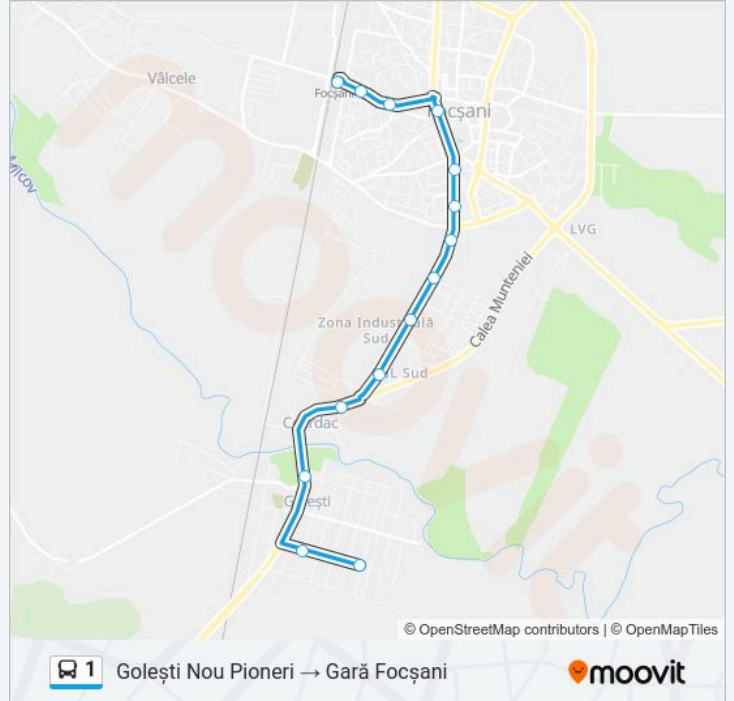

## Direcții: Gara Focșani → Golești Vechi

17 stații

[VEZI ORAR](#)

Gara Focșani  
Colegiul Economic  
Muzeul De Istorie  
Centru  
Dogan Capelă  
Comisariat  
Unitatea Militară  
Complex Sud  
Universitatea George Barițiu  
Vase Emailate  
Cerdac  
Primarie Golesti  
Biserica  
Basarab  
Deciu  
Cap Golești  
Golești Vechi

## Direcții: Golești Nou Pioneri → Gară Focșani

14 stații

[VEZI ORAR](#)

Pionieri  
Căprioarei  
Strada Oituz, 5  
Cerdac  
Cart. Anl Sud  
Plomba Sud  
Blocuri M  
Unitatea Militară  
Polivalentă  
Capelă  
Centru Alcor  
Muzeul De Istorie  
Colegiul Economic  
Gara Focșani

### Orar 1 autobuz

Golești Nou Pioneri → Gară Focșani Orar rută:

luni	06:20 - 20:20
marți	06:20 - 20:20
miercuri	06:20 - 20:20
joi	06:20 - 20:20
vineri	06:20 - 20:20
sâmbătă	06:20 - 20:20
duminică	06:20 - 20:20

### Info 1 autobuz

**Direcții:** Golești Nou Pioneri → Gară Focșani

**Opriri:** 14

**Durata călătoriei:** 21 min

**Sumar linie:**