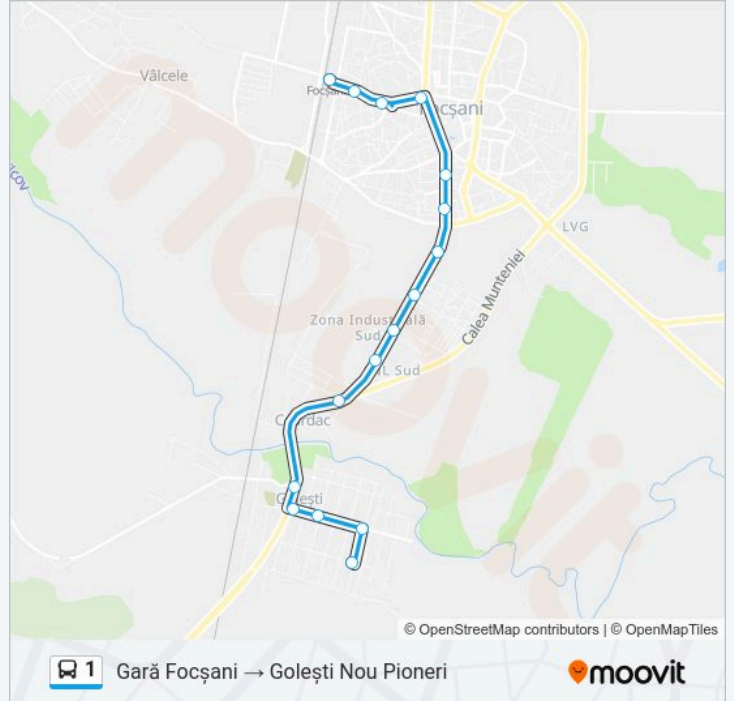

### Direcții: Gară Focșani → Golești Nou Pioneri

16 stații

[VEZI ORAR](#)

Gara Focșani  
Colegiul Economic  
Muzeul De Istorie  
Centru  
Dogan Capelă  
Comisariat  
Unitatea Militară  
Complex Sud  
Universitatea George Barițiu  
Vase Emailate  
Cerdac  
Primarie Golesti  
Victoriei  
Magazin Victoriei  
Golești Nou  
Pioneri

### Orar 1 autobuz

Gară Focșani → Golești Nou Pioneri Orar rută:

luni	05:50 - 19:50
marți	05:50 - 19:50
miercuri	05:50 - 19:50
joi	05:50 - 19:50
vineri	05:50 - 19:50
sâmbătă	05:50 - 19:50
duminică	05:50 - 19:50

### Info 1 autobuz

**Direcții:** Gară Focșani → Golești Nou Pioneri

**Opriri:** 16

**Durata călătoriei:** 20 min

**Sumar linie:**

## Direcții: Gara Focșani → Golești Vechi

17 stații

[VEZI ORAR](#)

Gara Focșani  
Colegiul Economic  
Muzeul De Istorie  
Centru  
Dogan Capelă  
Comisariat  
Unitatea Militară  
Complex Sud  
Universitatea George Barițiu  
Vase Emailate  
Cerdac  
Primarie Golesti  
Biserica  
Basarab  
Deciu  
Cap Golești  
Golești Vechi