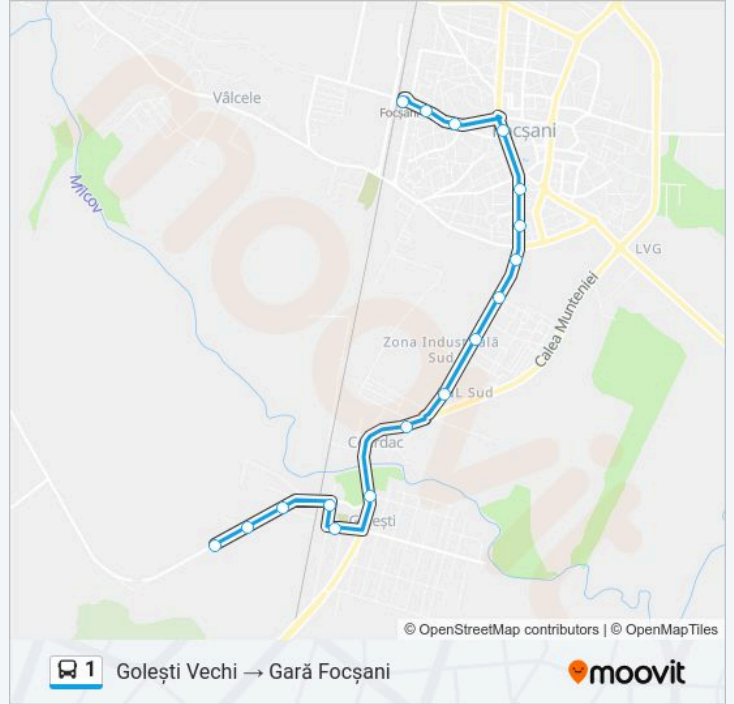

## Direcții: Gara Focșani → Golești Vechi

17 stații

[VEZI ORAR](#)

Gara Focșani  
Colegiul Economic  
Muzeul De Istorie  
Centru  
Dogan Capelă  
Comisariat  
Unitatea Militară  
Complex Sud  
Universitatea George Barițiu  
Vase Emailate  
Cerdac  
Primarie Golesti  
Biserica  
Basarab  
Deciu  
Cap Golești  
Golești Vechi

## Direcții: Golești Vechi → Gară Focșani

17 stații

[VEZI ORAR](#)

Golești Vechi  
Cap Golești  
Deciu  
Basarab  
Biserica  
Strada Oituz, 5  
Cerdac  
Cart. Anl Sud  
Plomba Sud  
Blocuri M  
Unitatea Militară  
Polivalentă  
Capelă  
Centru Alcor  
Muzeul De Istorie  
Colegiul Economic  
Gara Focșani

### Orar 1 autobuz

Golești Vechi → Gară Focșani Orar rută:

luni	06:10 - 20:40
marți	06:10 - 20:40
miercuri	06:10 - 20:40
joi	06:10 - 20:40
vineri	06:10 - 20:40
sâmbătă	06:40 - 20:40
duminică	06:40 - 20:40

### Info 1 autobuz

**Direcții:** Golești Vechi → Gară Focșani

**Opriri:** 17

**Durata călătoriei:** 23 min

**Sumar linie:**

Orare și hărți cu rutele într-un PDF offline pe moovitapp.com pentru 1 autobuz. Folosește Moovit App pentru a vedea orarul live al autobuzelor, metroului ori tramvaiului și direcții pas cu pas pentru toate mijloacele de transport din Focșani.