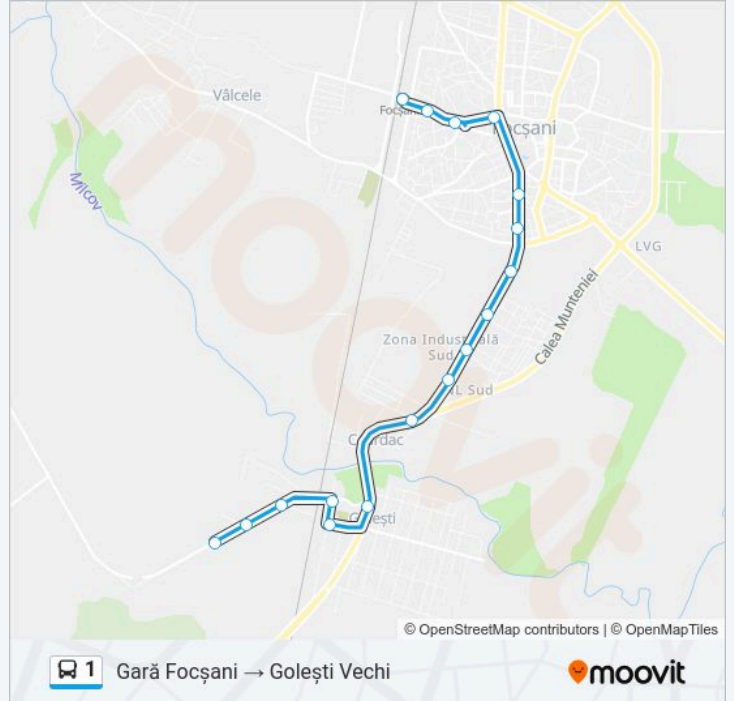

### Info 1 autobuz

**Direcții:** Gară Focșani → Golești Nou Pioneri

**Opriri:** 16

**Durata călătoriei:** 20 min

**Sumar linie:**

## Direcții: Gara Focșani → Golești Vechi

17 stații

[VEZI ORAR](#)

Gara Focșani  
Colegiul Economic  
Muzeul De Istorie  
Centru  
Dogan Capelă  
Comisariat  
Unitatea Militară  
Complex Sud  
Universitatea George Barițiu  
Vase Emailate  
Cerdac  
Primarie Golesti  
Biserica  
Basarab  
Deciu  
Cap Golești  
Golești Vechi

### Orar 1 autobuz

Gară Focșani → Golești Vechi Orar rută:

luni	05:40 - 20:10
marți	05:40 - 20:10
miercuri	05:40 - 20:10
joi	05:40 - 20:10
vineri	05:40 - 20:10
sâmbătă	06:10 - 20:10
duminică	06:10 - 20:10

### Info 1 autobuz

**Direcții:** Gara Focșani → Golești Vechi

**Opriri:** 17

**Durata călătoriei:** 24 min

**Sumar linie:**