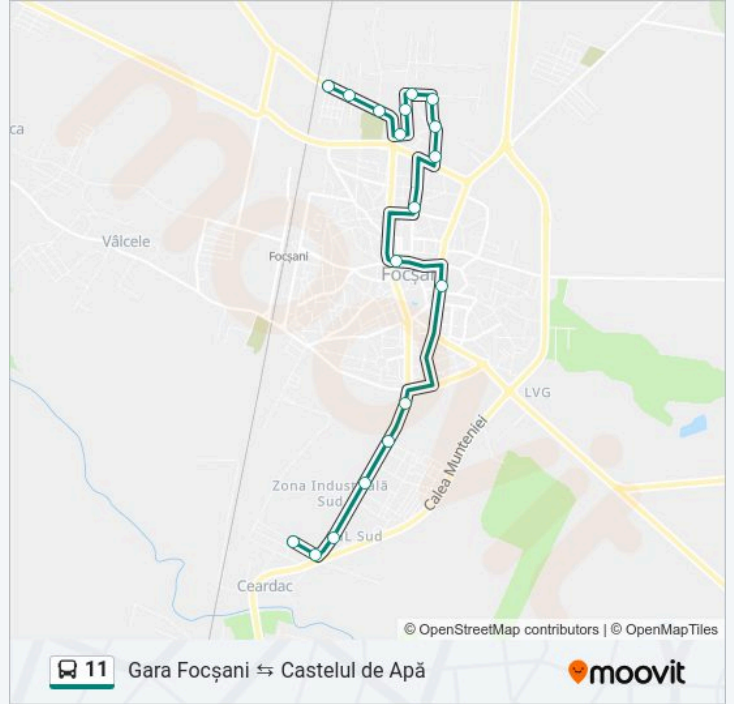

**11****Gara Focșani ⇌ Castelul de Apă**[Descarcă Aplicația](#)

Linia 11 autobuz (Gara Focșani ⇌ Castelul de Apă) are 2 rute. Pentru zilele din săptămână, orele de funcționare sunt:

(1) Castelul De Apă → Laminor: 06:30 - 16:30 (2) Laminor → Castelul De Apă: 07:05 - 17:05

Folosește Aplicația Moovit pentru a găsi cea mai apropiată 11 autobuz stație din împrejurimi și a afla când 11 autobuz sosește.

**Direcții: Castelul De Apă → Laminor**

19 stații

[VEZI ORAR](#)

Castelul De Apa  
Strada Vrancei  
Afideea  
Strada Oborul De Vite  
Strada Tisa  
Strada Viilor  
Intersecție Strada Plopii  
Intersecție Strada Triumfului  
Scoala Ion Bascan  
Electrica  
Telekom  
Enet  
Doi Stejari  
Unitatea Militară  
Complex Sud  
Universitatea George Barițiu  
Vase Emailate  
Bumbac  
Laminorul

## Orar 11 autobuz

Laminor → Castelul De Apă Orar rută:

luni	07:05 - 17:05
marți	07:05 - 17:05
miercuri	07:05 - 17:05
joi	07:05 - 17:05
vineri	07:05 - 17:05
sâmbătă	Neoperațional
duminică	Neoperațional

## Info 11 autobuz

**Direcții:** Laminor → Castelul De Apă

**Opriri:** 18

**Durata călătoriei:** 21 min

**Sumar linie:**

Orare și hărți cu rutele într-un PDF offline pe [moovitapp.com](https://moovitapp.com) pentru 11 autobuz. Folosește Moovit App pentru a vedea orarul live al autobuzelor, metroului ori tramvaiului și direcții pas cu pas pentru toate mijloacele de transport din Focșani.