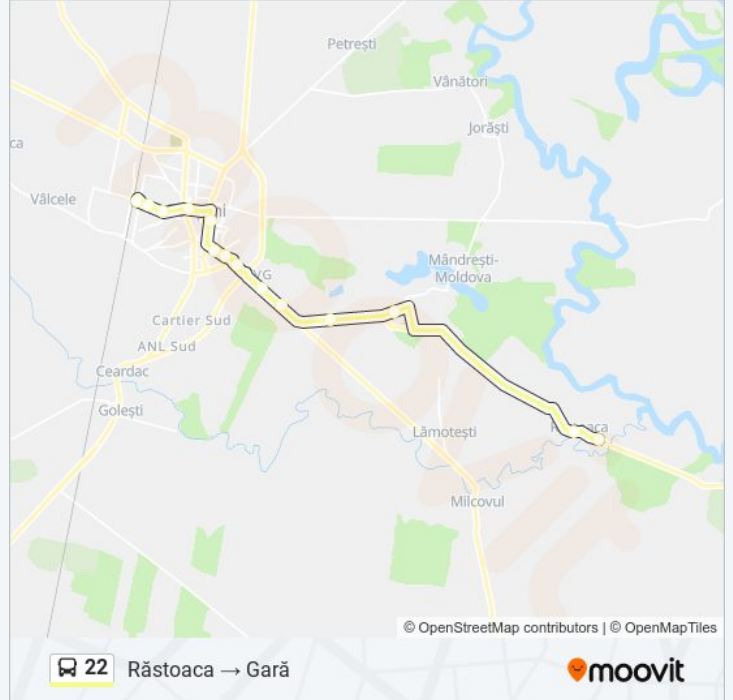

## Info 22 autobuz

**Direcții:** Gară → Răstoaca

**Opriri:** 16

**Durata călătoriei:** 20 min

**Sumar linie:**

## Direcții: Răstoaca → Gară

14 stații

[VEZI ORAR](#)

Capăt Răstoaca  
Răstoaca  
Mândrești  
Abator  
Aqua Land  
Ceres  
Kaufland  
Brăilei Max  
Brăilei Upc  
Tribunal  
Sportul  
Muzeul De Istorie  
Colegiul Economic  
Gara Focșani

## Orar 22 autobuz

Răstoaca → Gară Orar rută:

luni	05:45 - 20:15
marți	05:45 - 20:15
miercuri	05:45 - 20:15
joi	05:45 - 20:15
vineri	05:45 - 20:15
sâmbătă	07:00 - 19:30
duminică	07:00 - 19:30

## Info 22 autobuz

**Direcții:** Răstoaca → Gară

**Opriri:** 14

**Durata călătoriei:** 23 min

**Sumar linie:**

Orare și hărți cu rutele într-un PDF offline pe [moovitapp.com](https://moovitapp.com) pentru 22 autobuz. Folosește [Moovit App](#) pentru a vedea orarul live al autobuzelor, metroului ori tramvaiului și direcții pas cu pas pentru toate mijloacele de transport din Focșani.