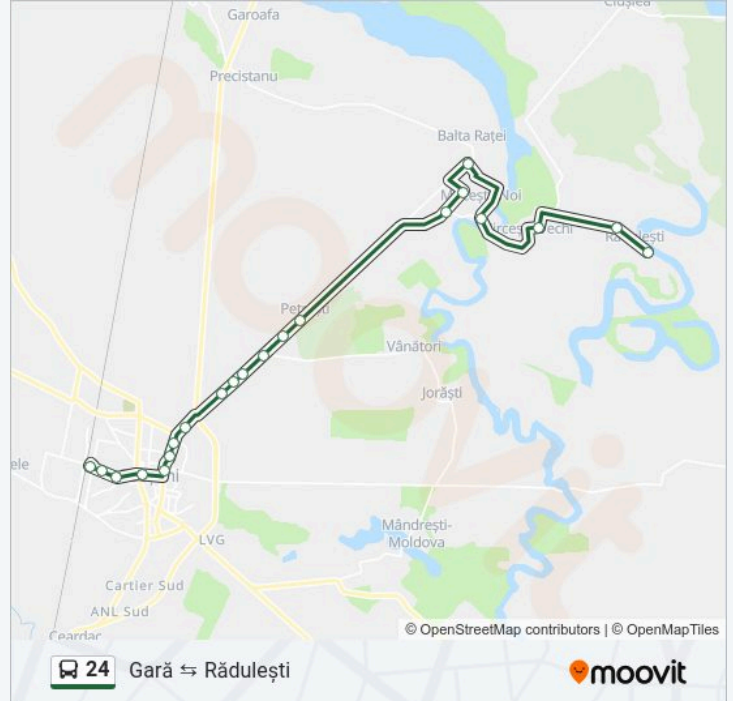

24

Gară ⇌ Rădulești

Descarcă Aplicația

Linia 24 autobuz (Gară ⇌ Rădulești) are 2 rute. Pentru zilele din săptămână, orele de funcționare sunt:

(1) Gară → Rădulești: 05:00 - 19:25 (2) Rădulești → Gară: 05:30 - 20:15

Folosește Aplicația Moovit pentru a găsi cea mai apropiată 24 autobuz stație din împrejurimi și a afla când 24 autobuz sosește.

Direcții: Gară → Rădulești

20 stații

[VEZI ORAR](#)

Gara Focșani
Colegiul Economic
Muzeul De Istorie
Centru
Telekom
Biserica Catolică
Colegiul Tehnic Valeriu Cotea
Spital
Vestiro
Pandora
Paco
Intrare Petrești
Petrești
Mirceștii Noi
Biserica Mirceștii Noi
Balta Raței
POD Mirceștii Noi
Mirceștii Vechi
Ieșire Radulești
Capăt Rădulești

Direcții: Gară → Rădulești

Opriri: 20

Durata călătoriei: 30 min

Sumar linie:

Direcții: Rădulești → Gară

21 stații
[VEZI ORAR](#)

Capăt Rădulești
leșire Rădulești
Mirceștii Vechi
POD Mirceștii Noi
Balta Raței
Biserica Mirceștii Noi
Mirceștii Noi
Petrești
Focșani Nord
leșire Petrești
Cimitir
Cartier Petrești
Pandora
Lidl
Vranco
Colegiul Național Alexandru Ioan Cuza
Teatru
Sportul

Direcții: Rădulești → Gară

Opriri: 21

Durata călătoriei: 31 min

Sumar linie:

Muzeul De Istorie

Colegiul Economic

Gara Focșani

Orare și hărți cu rutele într-un PDF offline pe moovitapp.com pentru 24 autobuz. Folosește Moovit App pentru a vedea orarul live al autobuzelor, metroului ori tramvaiului și direcții pas cu pas pentru toate mijloacele de transport din Focșani.