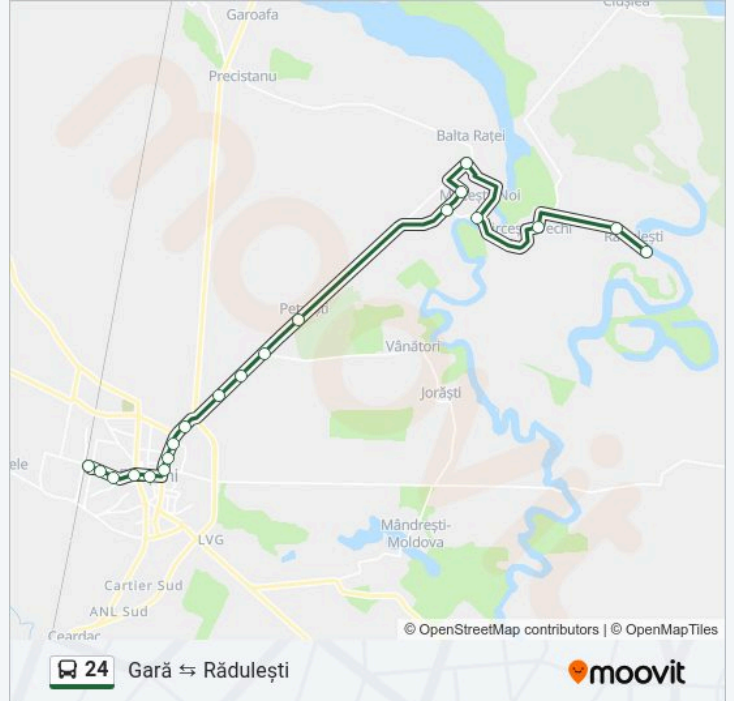

24

Gară ⇌ Rădulești

Descarcă Aplicația

Linia 24 autobuz (Gară ⇌ Rădulești) are 2 rute. Pentru zilele din săptămână, orele de funcționare sunt:

(1) Gară → Rădulești: 05:00 - 19:25 (2) Rădulești → Gară: 05:30 - 20:15

Folosește Aplicația Moovit pentru a găsi cea mai apropiată 24 autobuz stație din împrejurimi și a afla când 24 autobuz sosește.

Direcții: Gară → Rădulești

20 stații

[VEZI ORAR](#)

Gara Focșani
Colegiul Economic
Muzeul De Istorie
Centru
Telekom
Biserica Catolică
Colegiul Tehnic Valeriu Cotea
Spital
Vestiro
Pandora
Paco
Intrare Petrești
Petrești
Mirceștii Noi
Biserica Mirceștii Noi
Balta Raței
POD Mirceștii Noi
Mirceștii Vechi
Ieșire Radulești
Capăt Rădulești

Orar 24 autobuz

Gară → Rădulești Orar rută:

luni	05:00 - 19:25
marți	05:00 - 19:25
miercuri	05:00 - 19:25
joi	05:00 - 19:25
vineri	05:00 - 19:25
sâmbătă	06:15 - 17:00
duminică	06:15 - 17:00

Info 24 autobuz

Direcții: Gară → Rădulești

Opriri: 20

Durata călătoriei: 30 min

Sumar linie:

Direcții: Rădulești → Gară

21 stații
[VEZI ORAR](#)

Capăt Rădulești
leșire Rădulești
Mirceștii Vechi
POD Mirceștii Noi
Balta Raței
Biserica Mirceștii Noi
Mirceștii Noi
Petrești
Focșani Nord
leșire Petrești
Cimitir
Cartier Petrești
Pandora
Lidl
Vranco
Colegiul Național Alexandru Ioan Cuza
Teatru
Sportul