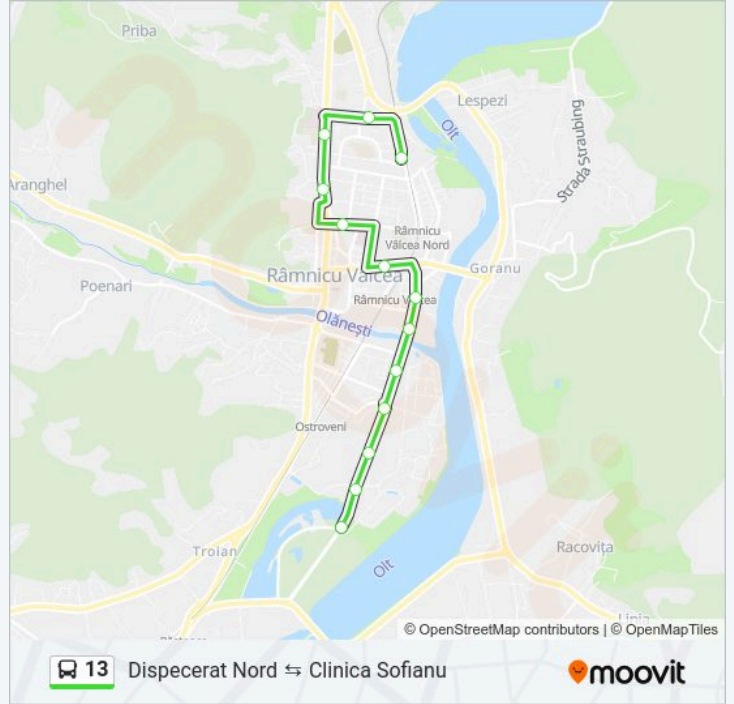

Linia 13 autobuz (Dispecerat Nord ↔ Clinica Sofianu) are 2 rute. Pentru zilele din săptămână, orele de funcționare sunt: (1) Clinica Sofianu → Dispecerat Nord: 06:30 - 20:30 (2) Dispecerat Nord → Clinica Sofianu: 07:00 - 21:00
Folosește Aplicația Moovit pentru a găsi cea mai apropiată 13 autobuz stație din împrejurimi și a afla când 13 autobuz sosește.

Info 13 autobuz**Direcții:** Clinica Sofianu → Dispecerat Nord**Opriri:** 15**Durata călătoriei:** 17 min**Sumar linie:**

Direcții: Dispecerat Nord → Clinica Sofianu

13 stații
 [VEZI ORAR](#)

Dispecerat Nord
 Liceul Sanitar
 Spitalul Județean
 Elena Doamna
 Poșta Traian
 Școala Nr. 5
 Bd. Tineretului
 Kaufland
 Dispecerat Hermes
 Annabella
 Lidl
 Iustinian Marina
 Clinica Sofianu

Orar 13 autobuz

Dispecerat Nord → Clinica Sofianu Orar rută:

luni	07:00 - 21:00
marți	07:00 - 21:00
miercuri	07:00 - 21:00
joi	07:00 - 21:00
vineri	07:00 - 21:00
sâmbătă	Neoperațional
duminică	Neoperațional

Info 13 autobuz

Direcții: Dispecerat Nord → Clinica Sofianu

Opriri: 13

Durata călătoriei: 17 min

Sumar linie:

Orare și hărți cu rutele într-un PDF offline pe moovitapp.com pentru 13 autobuz. Folosește Moovit App pentru a vedea orarul live al autobuzelor, metroului ori tramvaiului și direcții pas cu pas pentru toate mijloacele de transport din Râmnicu Vâlcea.