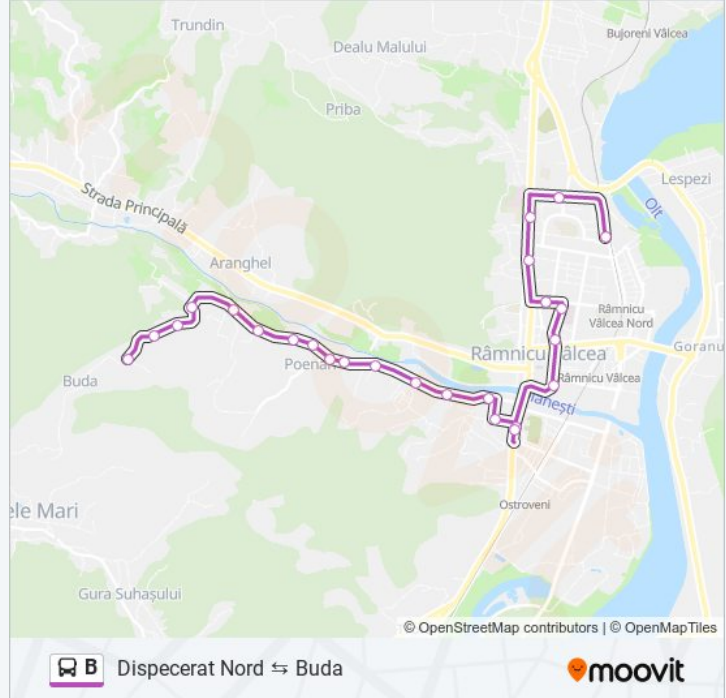

Liliacului

Izvorului

Plopilor

Aleea Olănești

Hotel Maria

Școala Nr. 4

Poliția Locală

General Magheru

Direcția De Finanțe Publice

Spitalul Nr. 2

Poșta Traian

**Orar B autobuz**

Buda → Dispecerat Nord Orar rută:

luni	05:55 - 21:40
marți	05:55 - 21:40
miercuri	05:55 - 21:40
joi	05:55 - 21:40
vineri	05:55 - 21:40
sâmbătă	06:00 - 20:30
duminică	06:00 - 20:30

**Info B autobuz****Direcții:** Buda → Dispecerat Nord**Opriri:** 25**Durata călătoriei:** 27 min**Sumar linie:**

Elegant

Spitalul Județean

Bloc R24

Dispecerat Nord

### Direcții: Dispecerat Nord → Buda

22 stații

[VEZI ORAR](#)

Dispecerat Nord

Liceul Sanitar

Spitalul Județean

Elena Doamna

Liceul Mircea Cel Bătrân