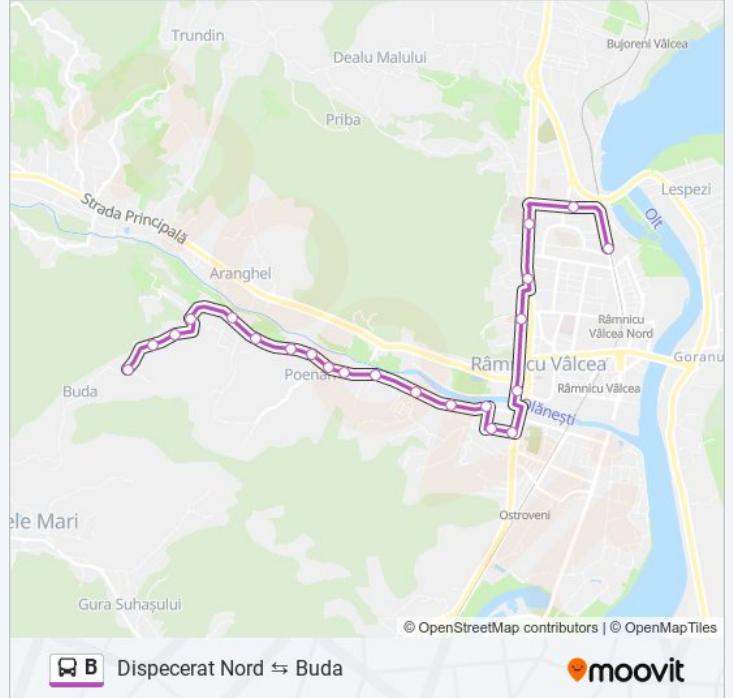

Stănciulescu

Buda 1

Buda 2

Cap Linie Buda

Orare și hărți cu rutele într-un PDF offline pe moovitapp.com pentru B autobuz. Folosește [Moovit App](#) pentru a vedea orarul live al autobuzelor, metroului ori tramvaiului și direcții pas cu pas pentru toate mijloacele de transport din Râmnicu Vâlcea.

[Despre Moovit](#) • [Soluții MaaS](#) • [Vezi țările suportate](#) • [Comunitatea Moovit](#)

© 2024 Moovit - Toate drepturile rezervate

Verifică orele de sosire live